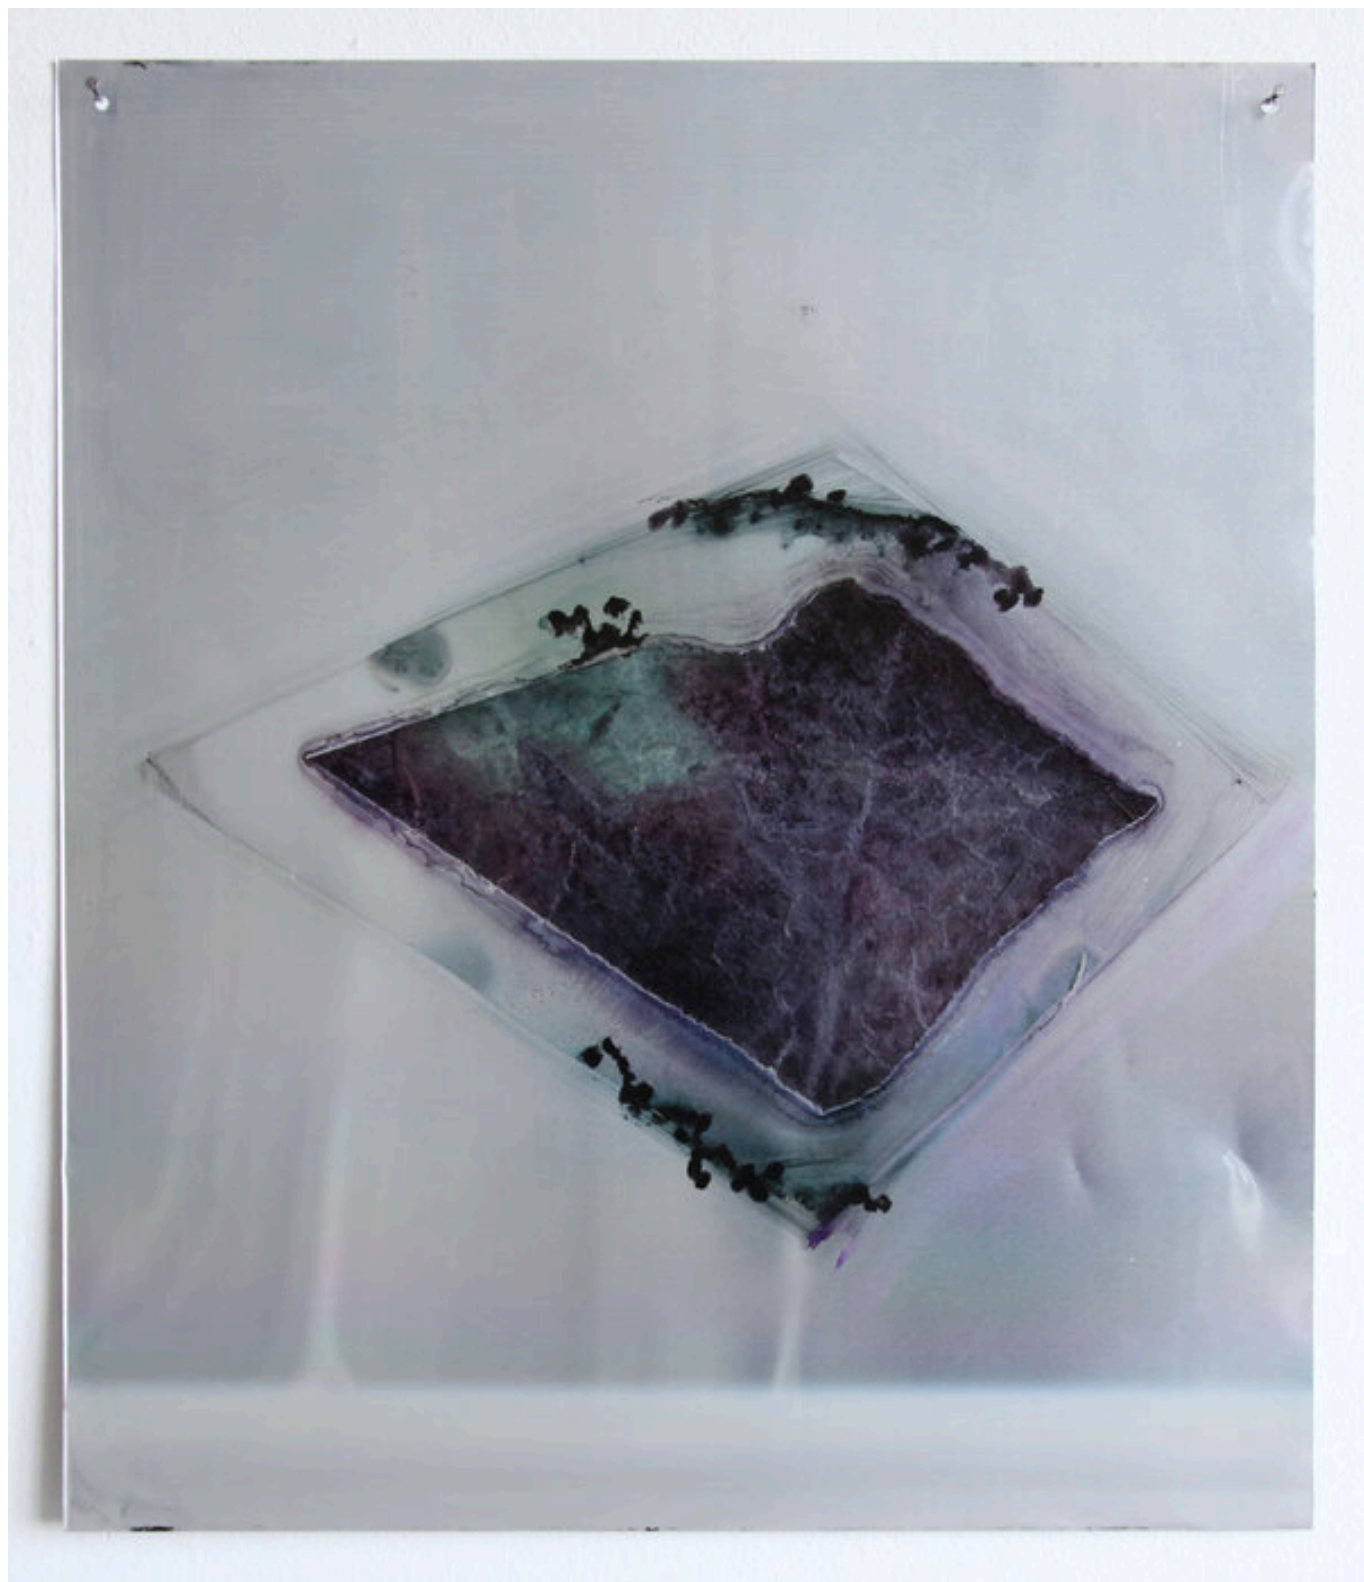

**Myriam Holme**

graziler, als, 2011  
Paintings

Stain, watercolor on aluminium  
52,5 x 44 cm | 20 2/3 x 17 1/3 in  
MH/M 15

---

**Bernhard Knaus Fine Art**

Niddastrasse 84  
60329 Frankfurt am Main  
Fon +49 (0)69 244 507 68  
[knaus@bernhardknaus.de](mailto:knaus@bernhardknaus.de)  
[bernhardknaus.com](http://bernhardknaus.com)