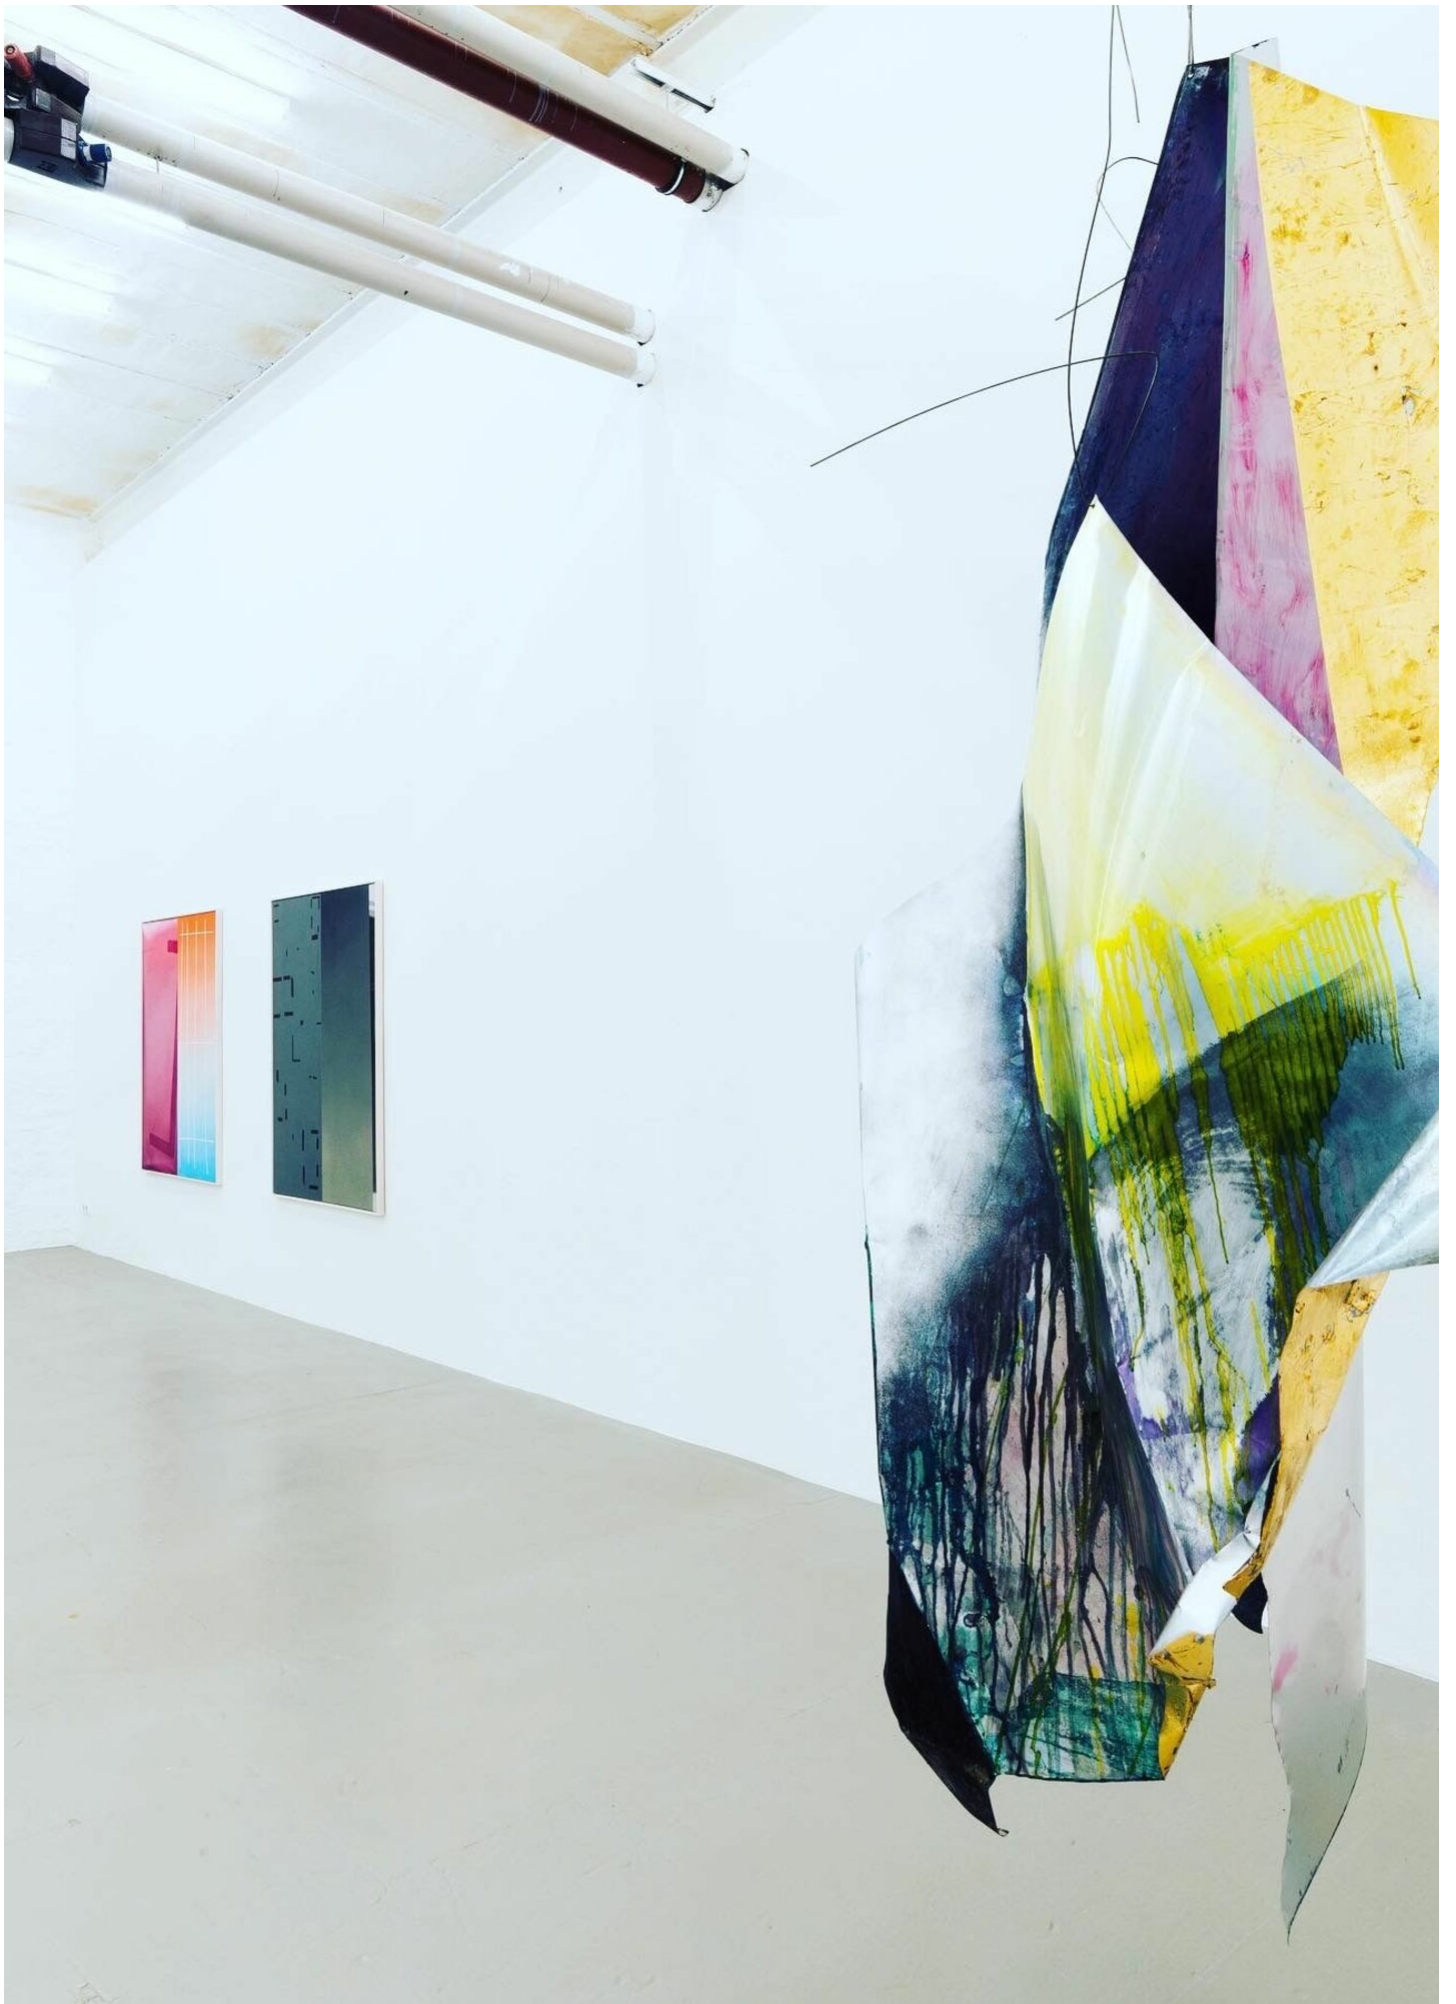

Myriam Holme

Von Mannheim nach Leipzig sollte man nicht über Karlsruhe fahren

01.09.2021 - 30.09.2021

V8, Karlsruhe, DE

Gruppenausstellung

With works by Benjamin Appel, Enrico Bach, Marcel Frey, Philipp Morlock, Myriam Holme, Heide Nord, Selma van Panhuis, Carolina Perez Pallares, Anna Vovan and Daniel Wogenstein.