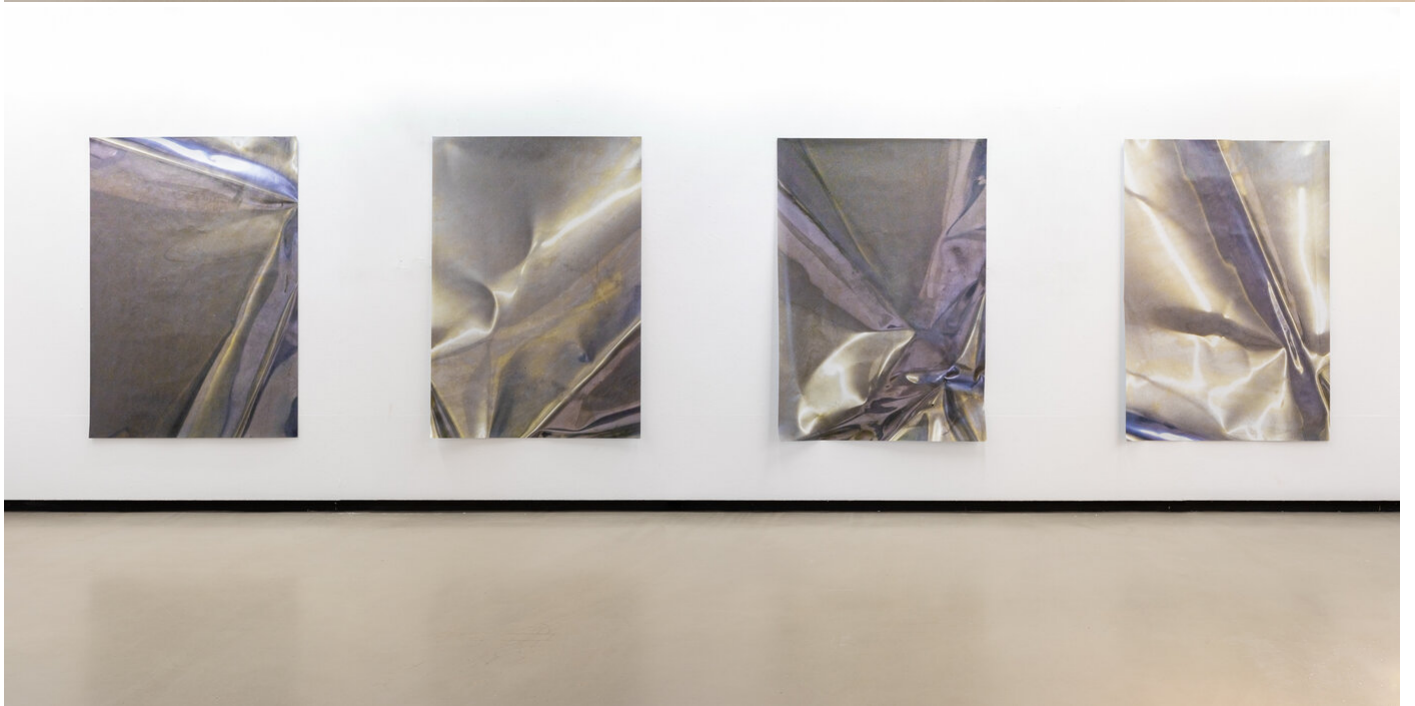

Myriam Holme
plane edition 1-4, 2022 - 2024

4 Digital Prints
Edition 30 + 5 AP
180 x 127 cm | 70 3/4 x 50 in

each EUR 1800

Bernhard Knaus Fine Art

Niddastrasse 84
60329 Frankfurt am Main
Fon +49 (0)69 244 507 68
knaus@bernhardknaus.de
bernhardknaus.com