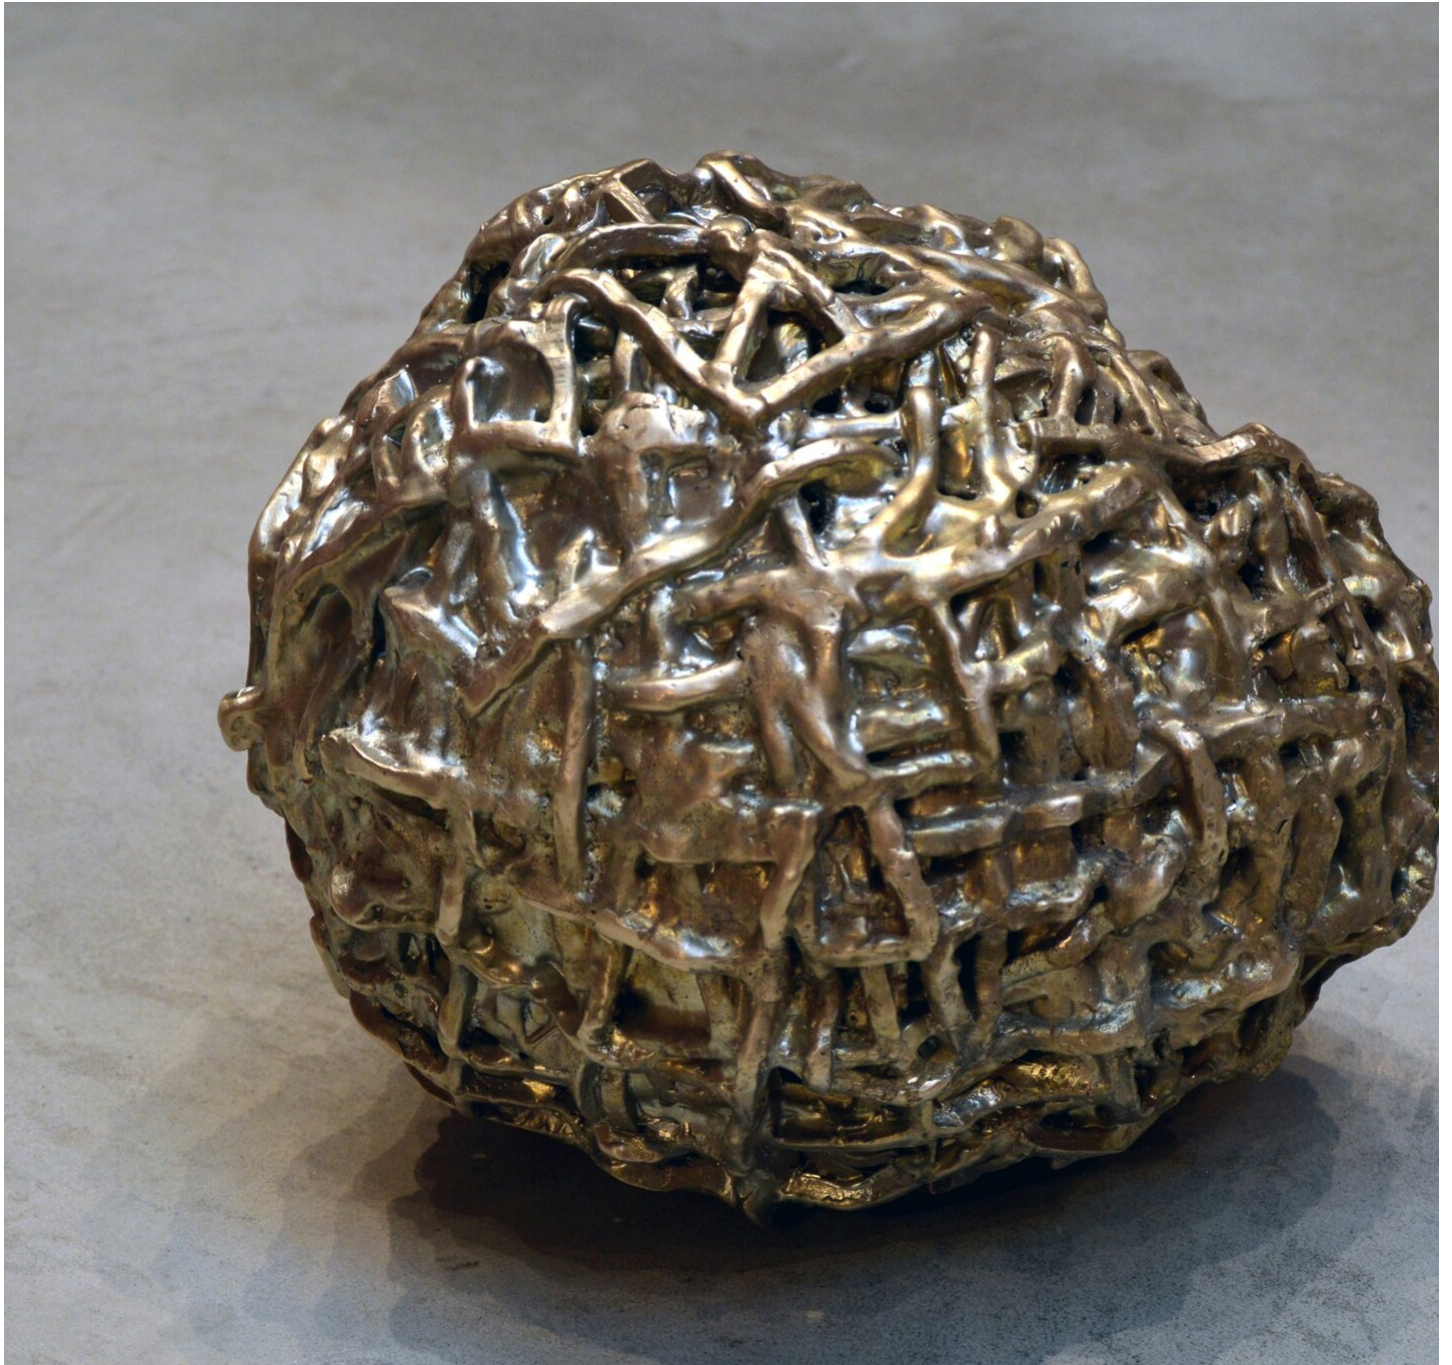

Marten Schech
Chamaechorie (CuZn 2), 2015
Tumbleweed

Brass casting
26 x 30 x 27 cm | 10 1/4 x 11 3/4 x 10 2/3 in
Unique
MS/S 1

Bernhard Knaus Fine Art

Niddastrasse 84
60329 Frankfurt am Main
Fon +49 (0)69 244 507 68
knaus@bernhardknaus.de
bernhardknaus.com