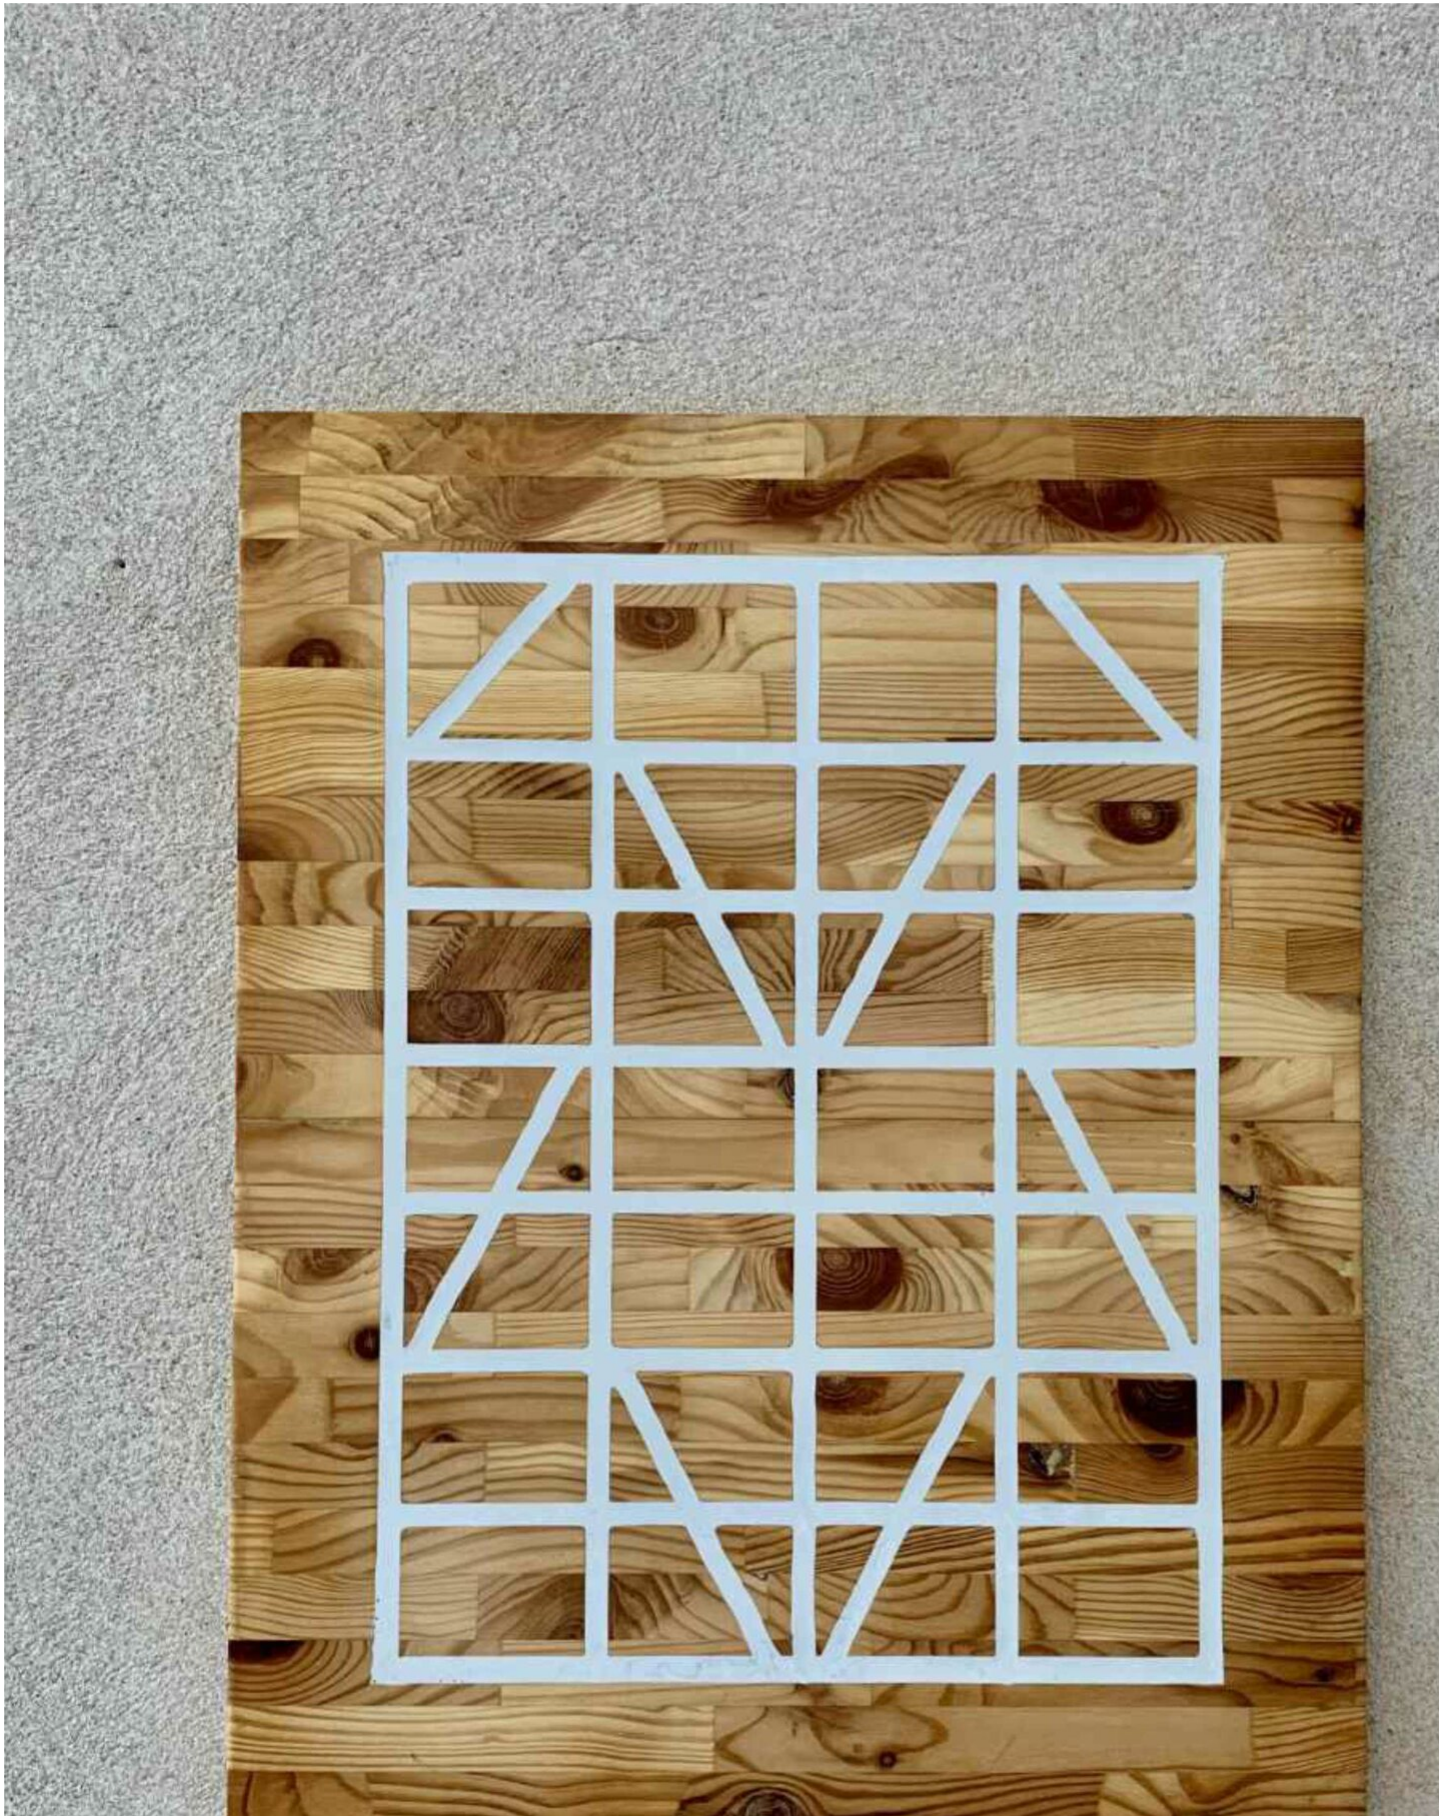

Marten Schech
INLAY FRAMEWORK (GREY) , 2023
Framework

Wood, Resin, Wax
50 x 40 x 2,5 cm | 19 3/4 x 15 3/4 x 1 in
Unique

Bernhard Knaus Fine Art

Niddastrasse 84
60329 Frankfurt am Main
Fon +49 (0)69 244 507 68
knaus@bernhardknaus.de
bernhardknaus.com