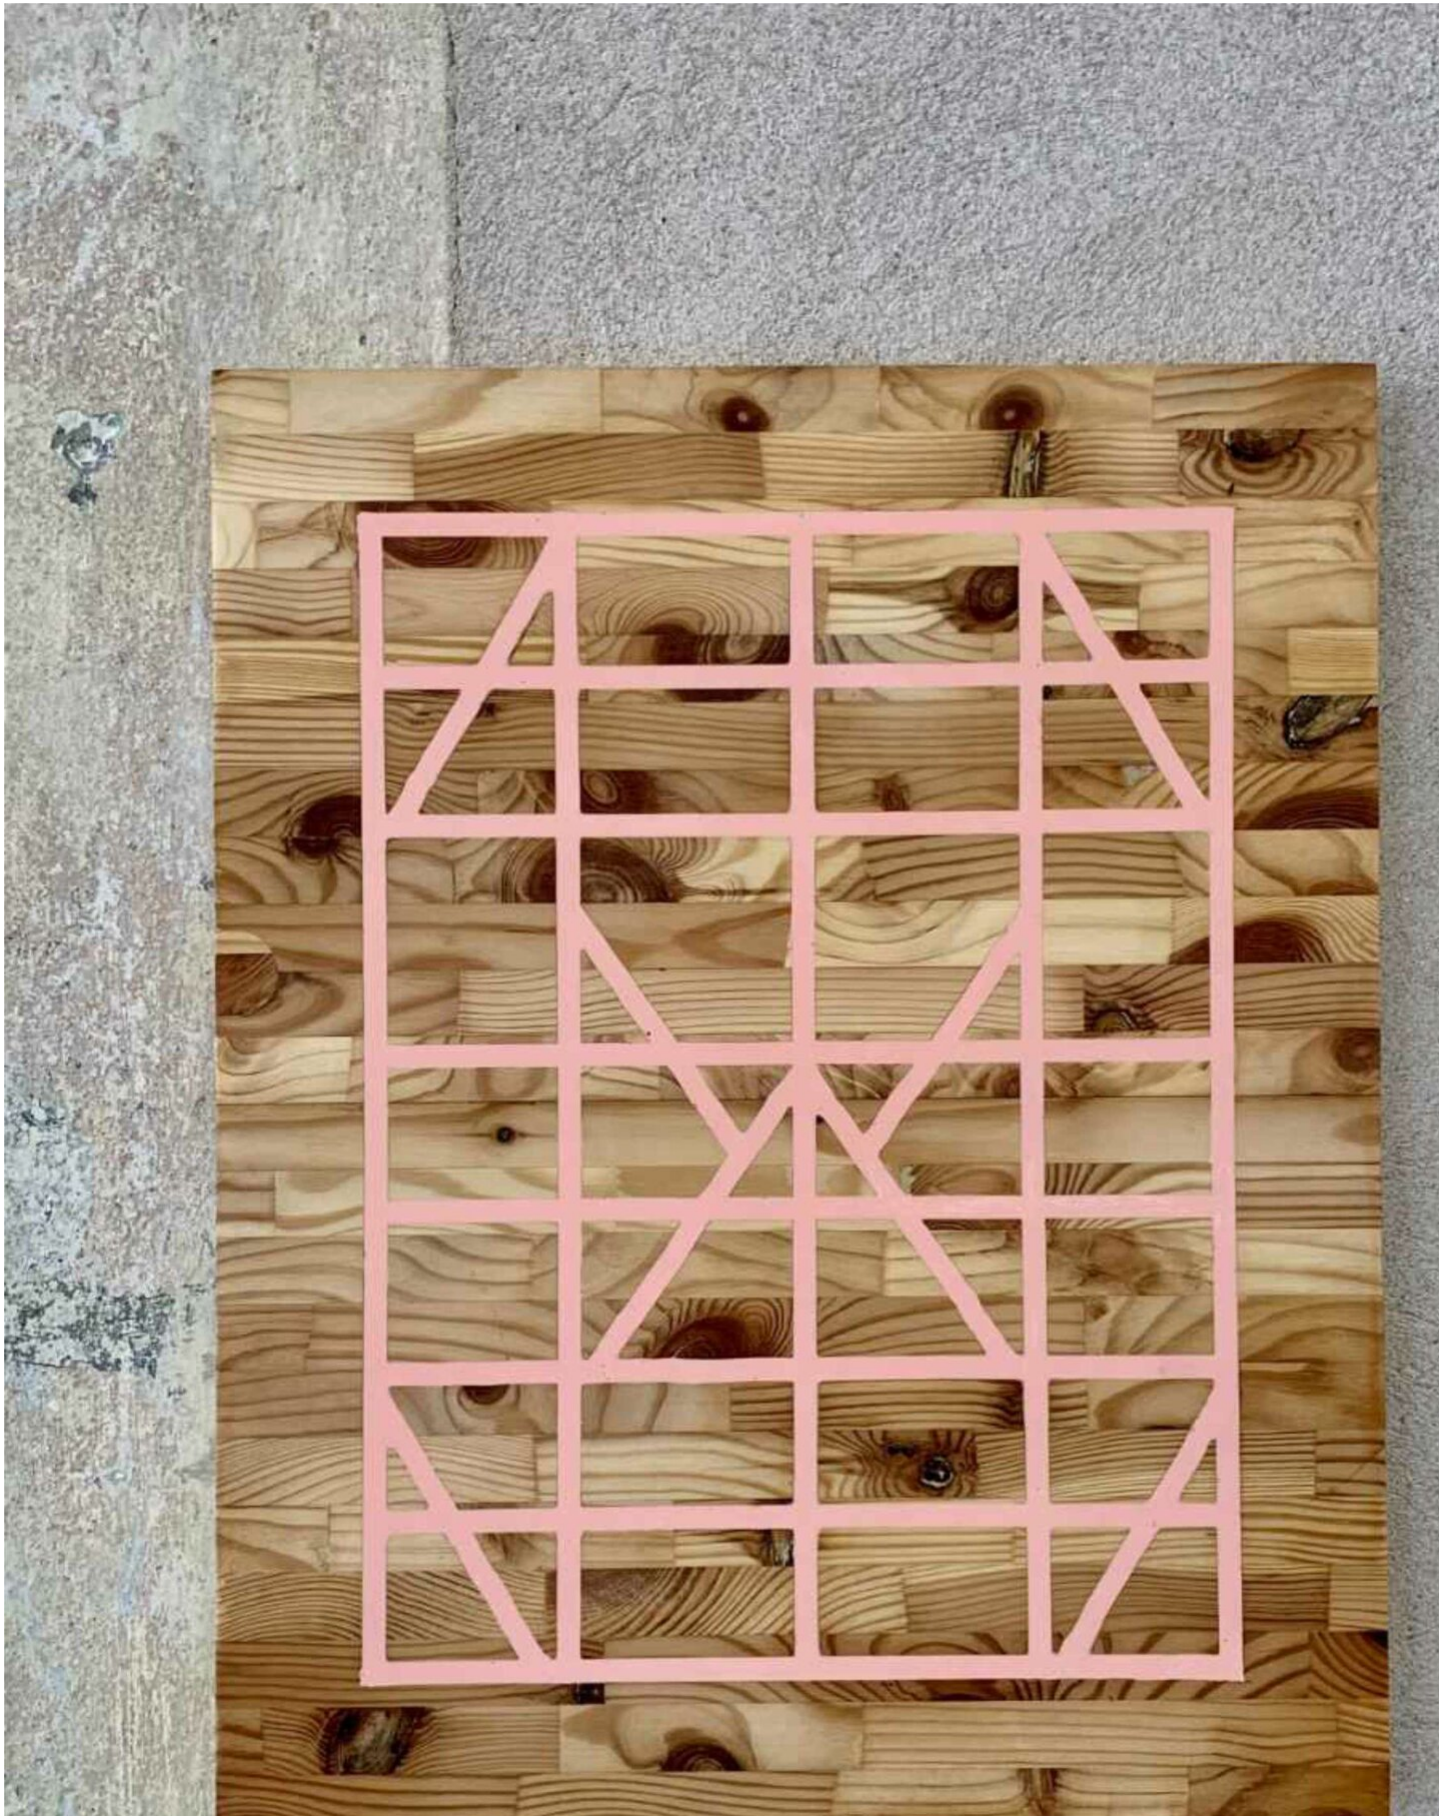

Marten Schech  
INLAY FRAMEWORK (PINK) , 2023  
Framework

Wood, Resin, Wax  
50 x 40 x 2,5 cm | 19 3/4 x 15 3/4 x 1 in  
Unique

**Bernhard Knaus Fine Art**

Niddastrasse 84  
60329 Frankfurt am Main  
Fon +49 (0)69 244 507 68  
[knaus@bernhardknaus.de](mailto:knaus@bernhardknaus.de)  
[bernhardknaus.com](http://bernhardknaus.com)