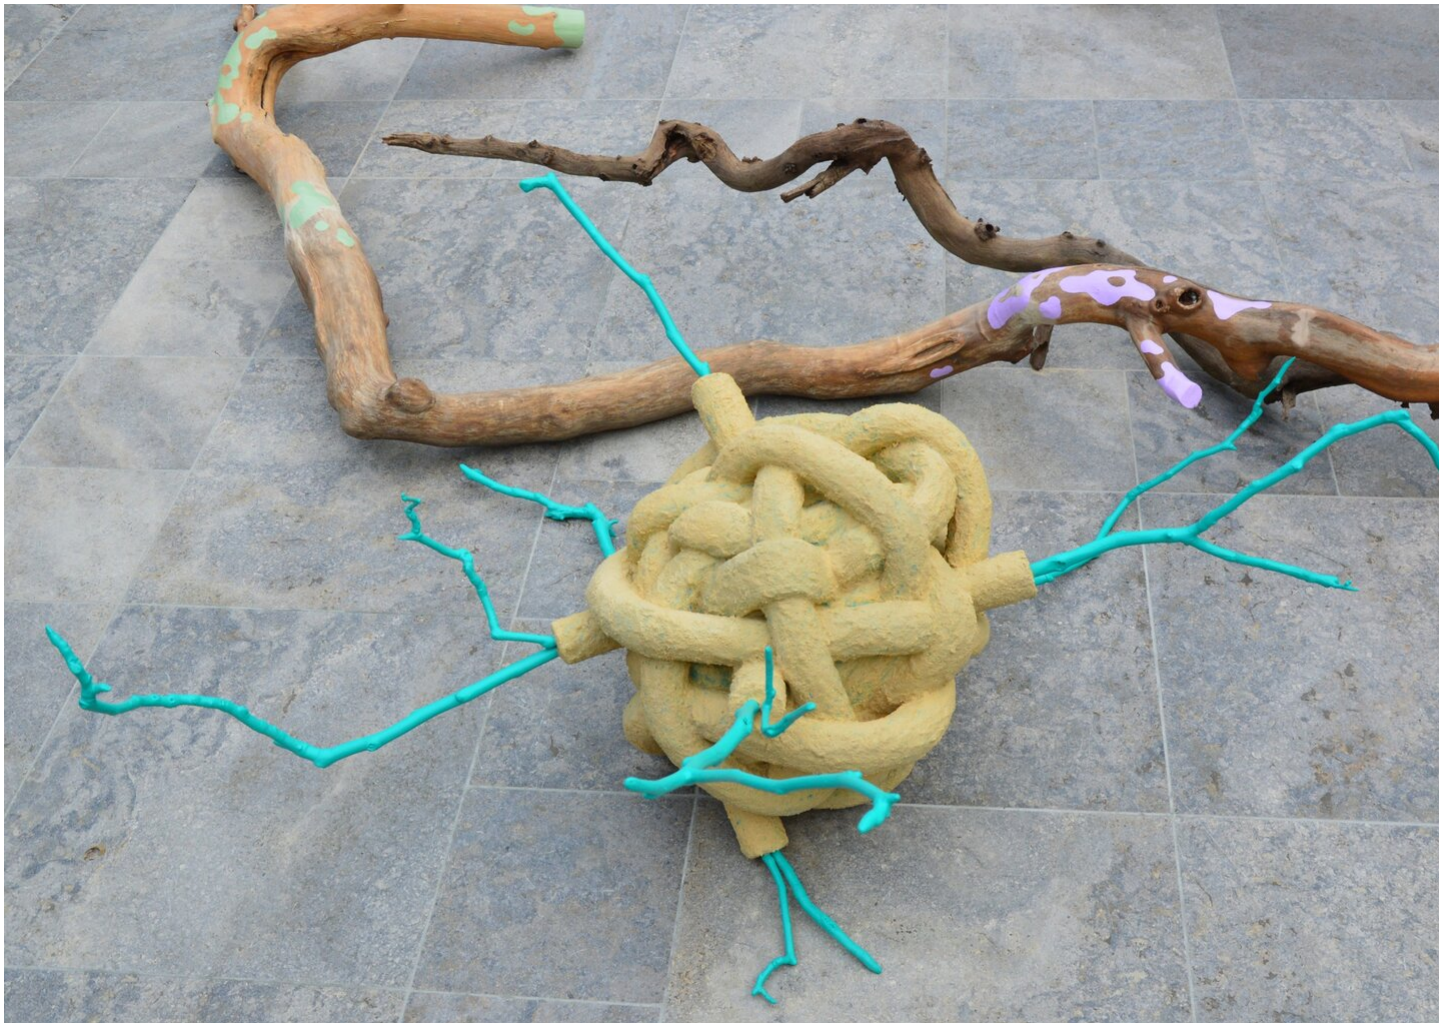

Marten Schech  
Bündelchen, 2019  
Glade

Foam material, plastic wood, branches, lacquer  
110 x 100 x 60 cm | 43 1/3 x 39 1/3 x 23 2/3 in

Niddastrasse 84  
60329 Frankfurt am Main  
Fon +49 (0)69 244 507 68  
[knaus@bernhardknaus.de](mailto:knaus@bernhardknaus.de)  
[bernhardknaus.com](http://bernhardknaus.com)