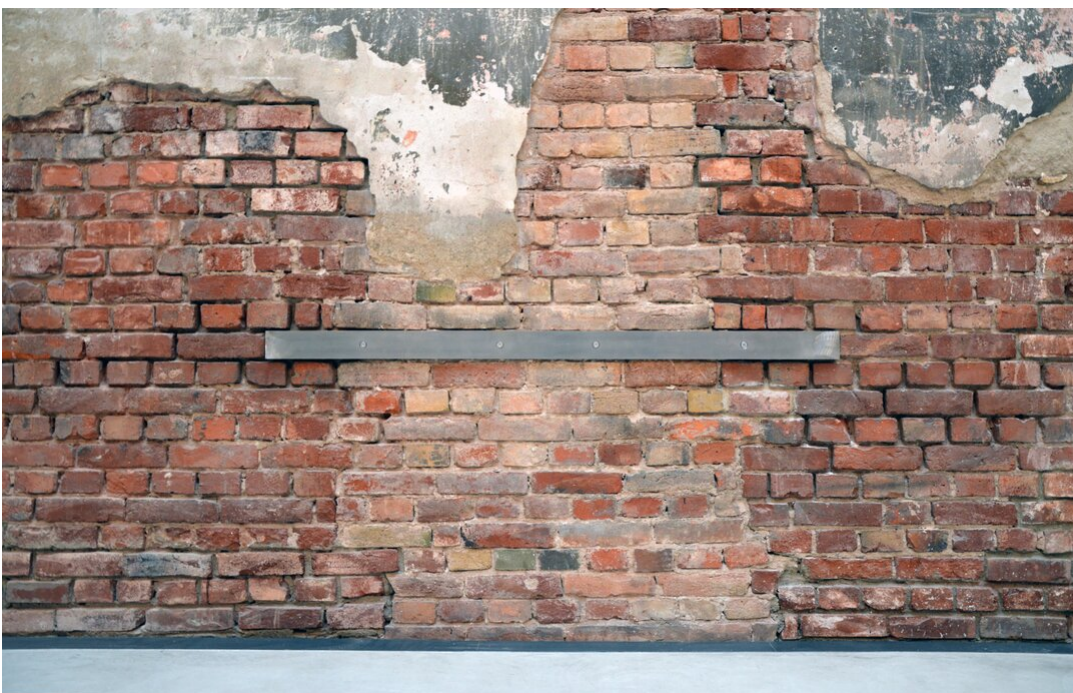

Marten Schech
Cramp iron, 2015
Cramp iron

Stainless steel, stainless steel screws
120 x 10 x 1,5 cm | 47 1/4 x 4 x 2/3 in

Bernhard Knaus Fine Art

Niddastrasse 84
60329 Frankfurt am Main
Fon +49 (0)69 244 507 68
knaus@berhardknaus.de
berhardknaus.com