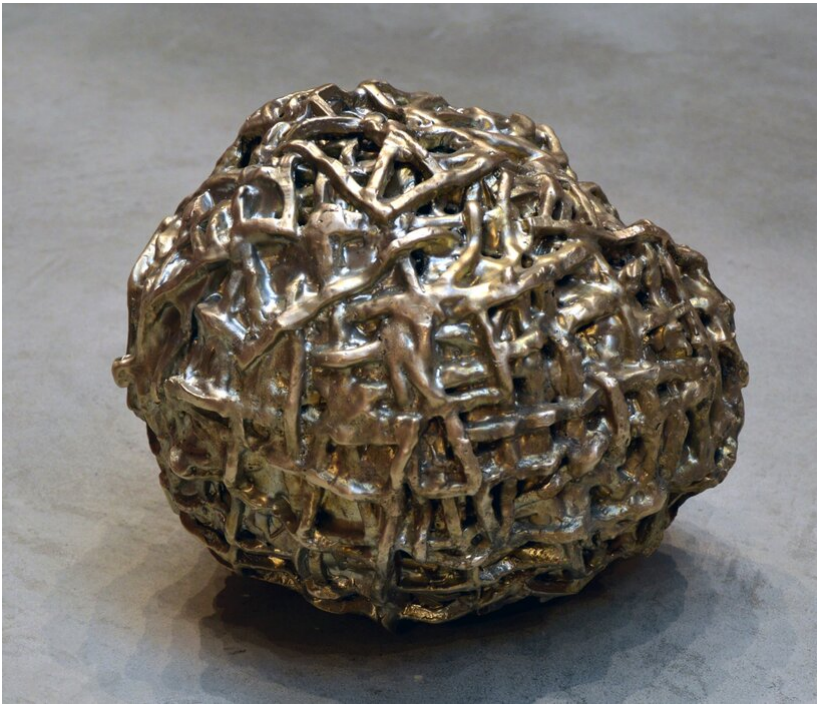

Marten Schech
Chamaechorie (CuZn 2), 2015
Tumbleweed

Brass casting
26 x 30 x 27 cm | 10 1/4 x 11 3/4 x 10 2/3 in
Unique
MS/S 1

Bernhard Knaus Fine Art

Niddastrasse 84
60329 Frankfurt am Main
Fon +49 (0)69 244 507 68
knaus@bernhardknaus.de
bernhardknaus.com