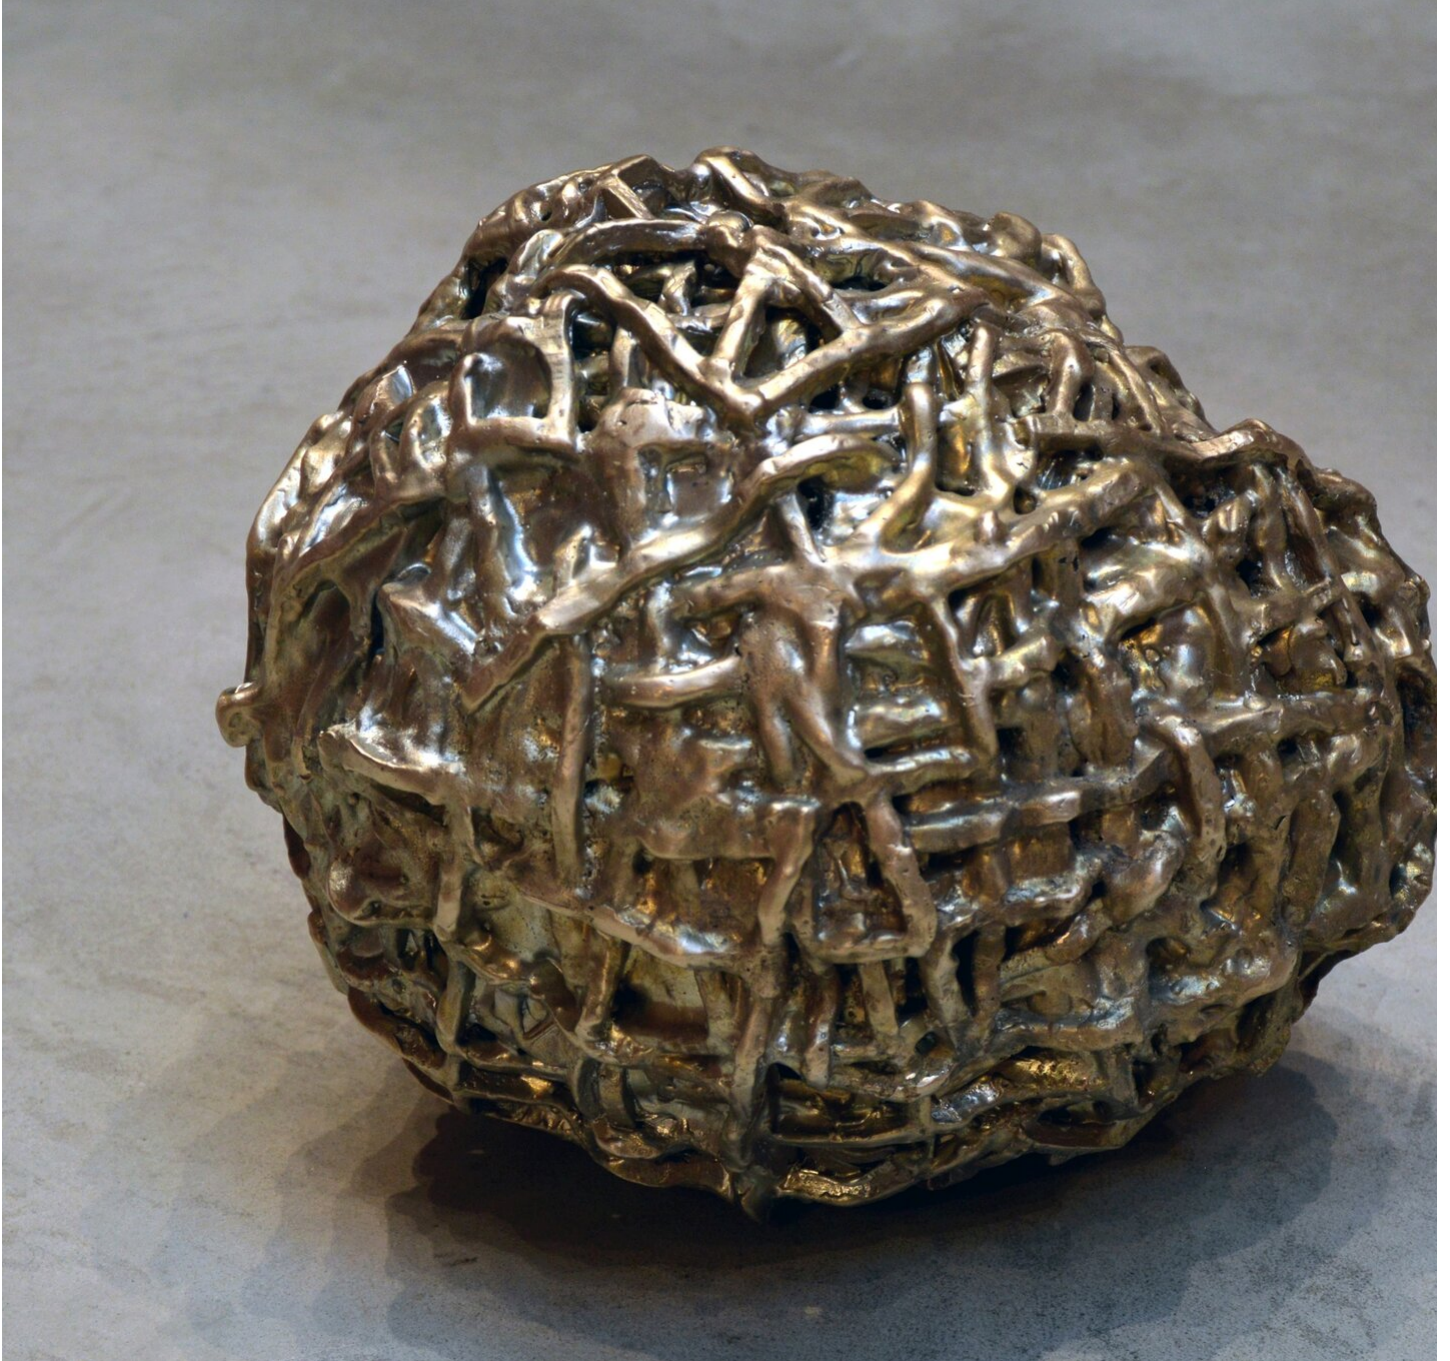

Marten Schech
Chamaechorie (CuZn 2), 2015
Tumbleweed

Brass casting
26 x 30 x 27 cm | 10 1/4 x 11 3/4 x 10 2/3 in
Unique
MS/S 1

Bernhard Knaus Fine Art

Niddastrasse 84
60329 Frankfurt am Main
Fon +49 (0)69 244 507 68
knaus@bernhardknaus.de
bernhardknaus.com