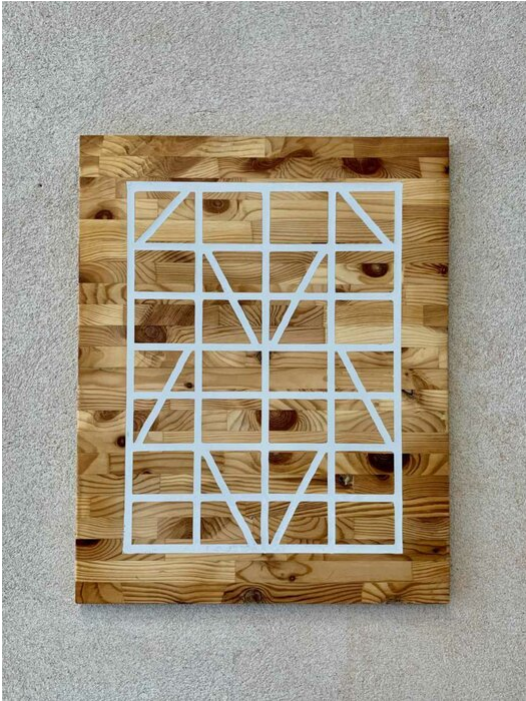

Marten Schech
INLAY FRAMEWORK (GREY) , 2023
Framework

Wood, Resin, Wax
50 x 40 x 2,5 cm | 19 3/4 x 15 3/4 x 1 in
Unique

Bernhard Knaus Fine Art

Niddastrasse 84
60329 Frankfurt am Main
Fon +49 (0)69 244 507 68
knaus@bernhardknaus.de
bernhardknaus.com