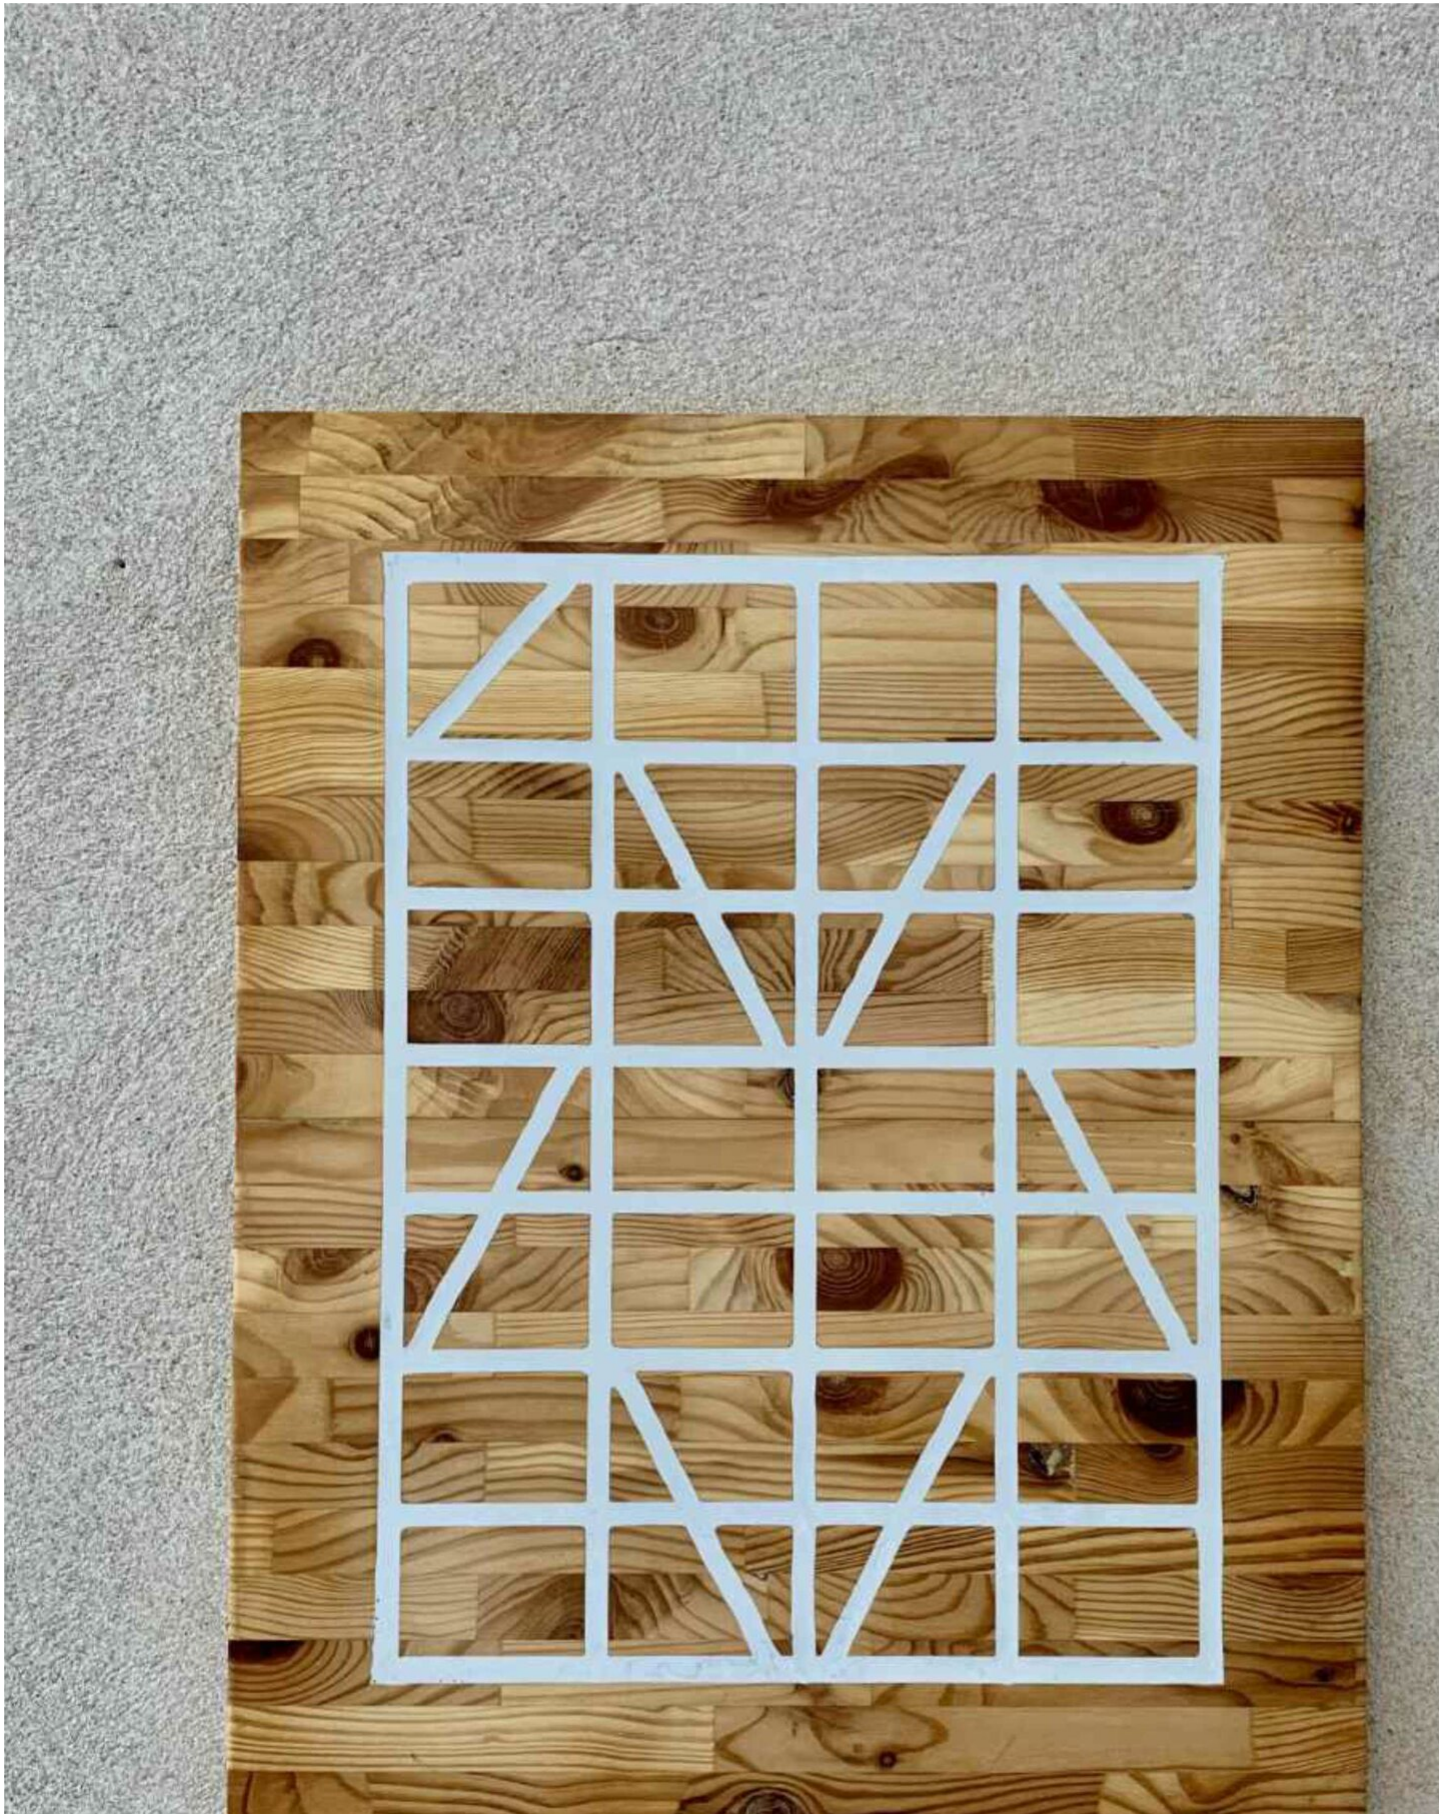

Marten Schech
INLAY FRAMEWORK (GREY) , 2023
Framework

Wood, Resin, Wax
50 x 40 x 2,5 cm | 19 3/4 x 15 3/4 x 1 in
Unique

Bernhard Knaus Fine Art

Niddastrasse 84
60329 Frankfurt am Main
Fon +49 (0)69 244 507 68
knaus@bernhardknaus.de
bernhardknaus.com