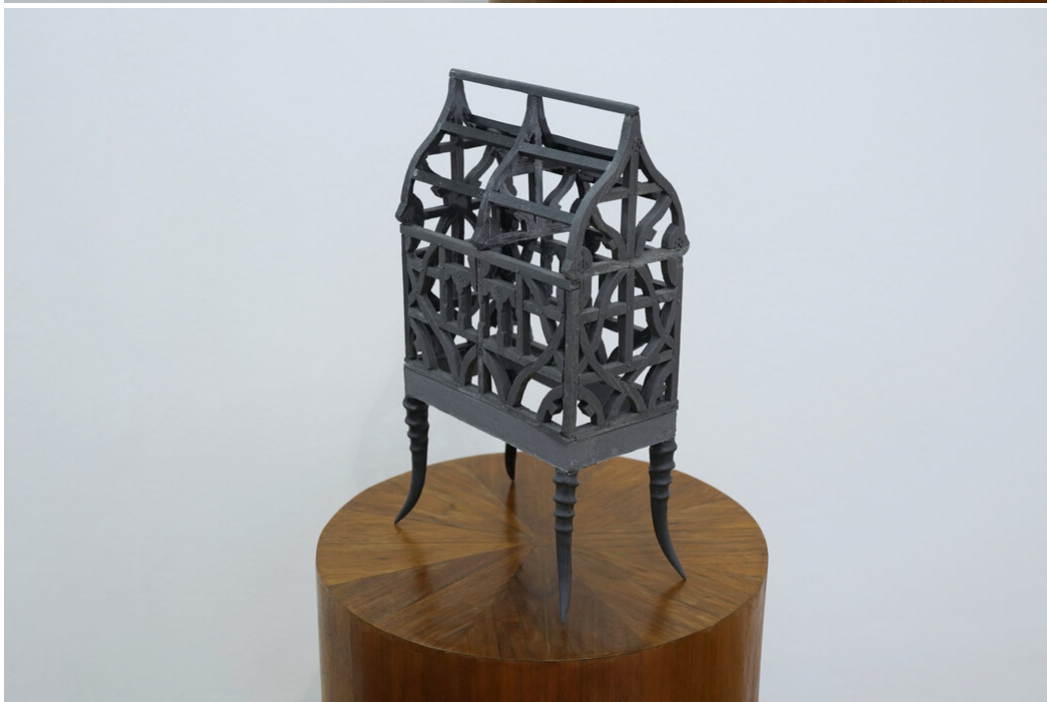

Marten Schech
Gazellen Haus (Gazelle House), 2022
Gazellen Häuser (Gazelle Houses)

Sculpture, plastic, on wooden base
35 x 23 x 14 cm | 13 3/4 x 9 x 5 1/2 in
MS/S 29
unique

Bernhard Knaus Fine Art

Niddastrasse 84
60329 Frankfurt am Main
Fon +49 (0)69 244 507 68
knaus@bernhardknaus.de
bernhardknaus.com