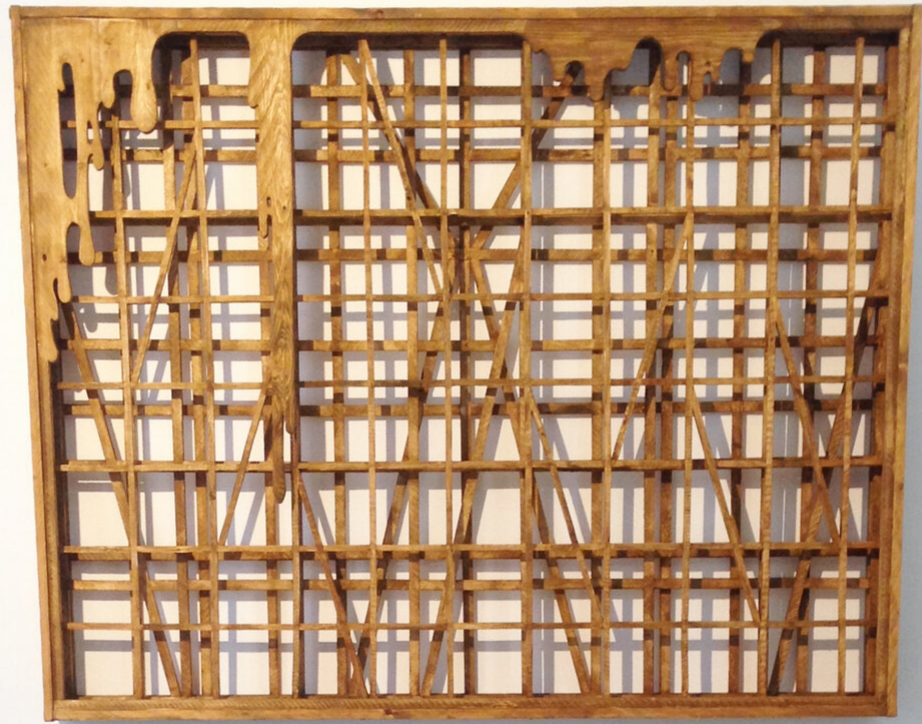

Marten Schech  
Framework 9, 2019  
Framework

Wood, color  
155 x 200 x 17 cm | 61 x 78 3/4 x 6 2/3 in  
Unique

---

**Bernhard Knaus Fine Art**

Niddastrasse 84  
60329 Frankfurt am Main  
Fon +49 (0)69 244 507 68  
[knaus@bernhardknaus.de](mailto:knaus@bernhardknaus.de)  
[bernhardknaus.com](http://bernhardknaus.com)