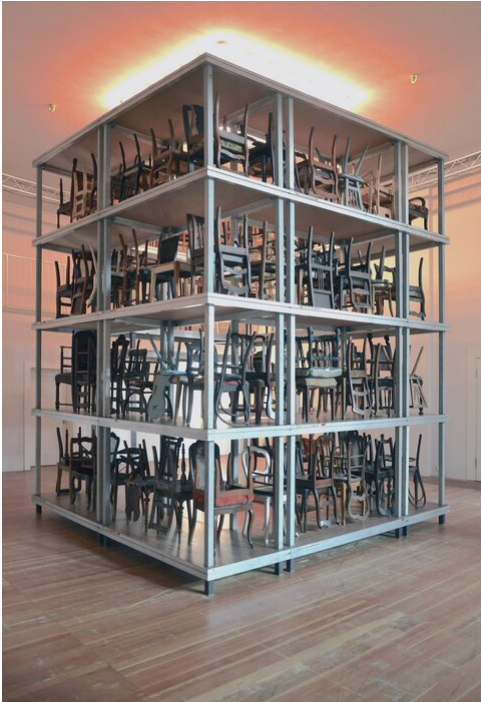

Marten Schech  
Stuhlregal 3, 2017  
Chair shelf

Stage elements, chairs, light  
400 x 400 x 500 cm | 157 1/2 x 157 1/2 x 196 3/4 in  
Unique

---

**Bernhard Knaus Fine Art**

Niddastrasse 84  
60329 Frankfurt am Main  
Fon +49 (0)69 244 507 68  
[knaus@bernhardknaus.de](mailto:knaus@bernhardknaus.de)  
[bernhardknaus.com](http://bernhardknaus.com)