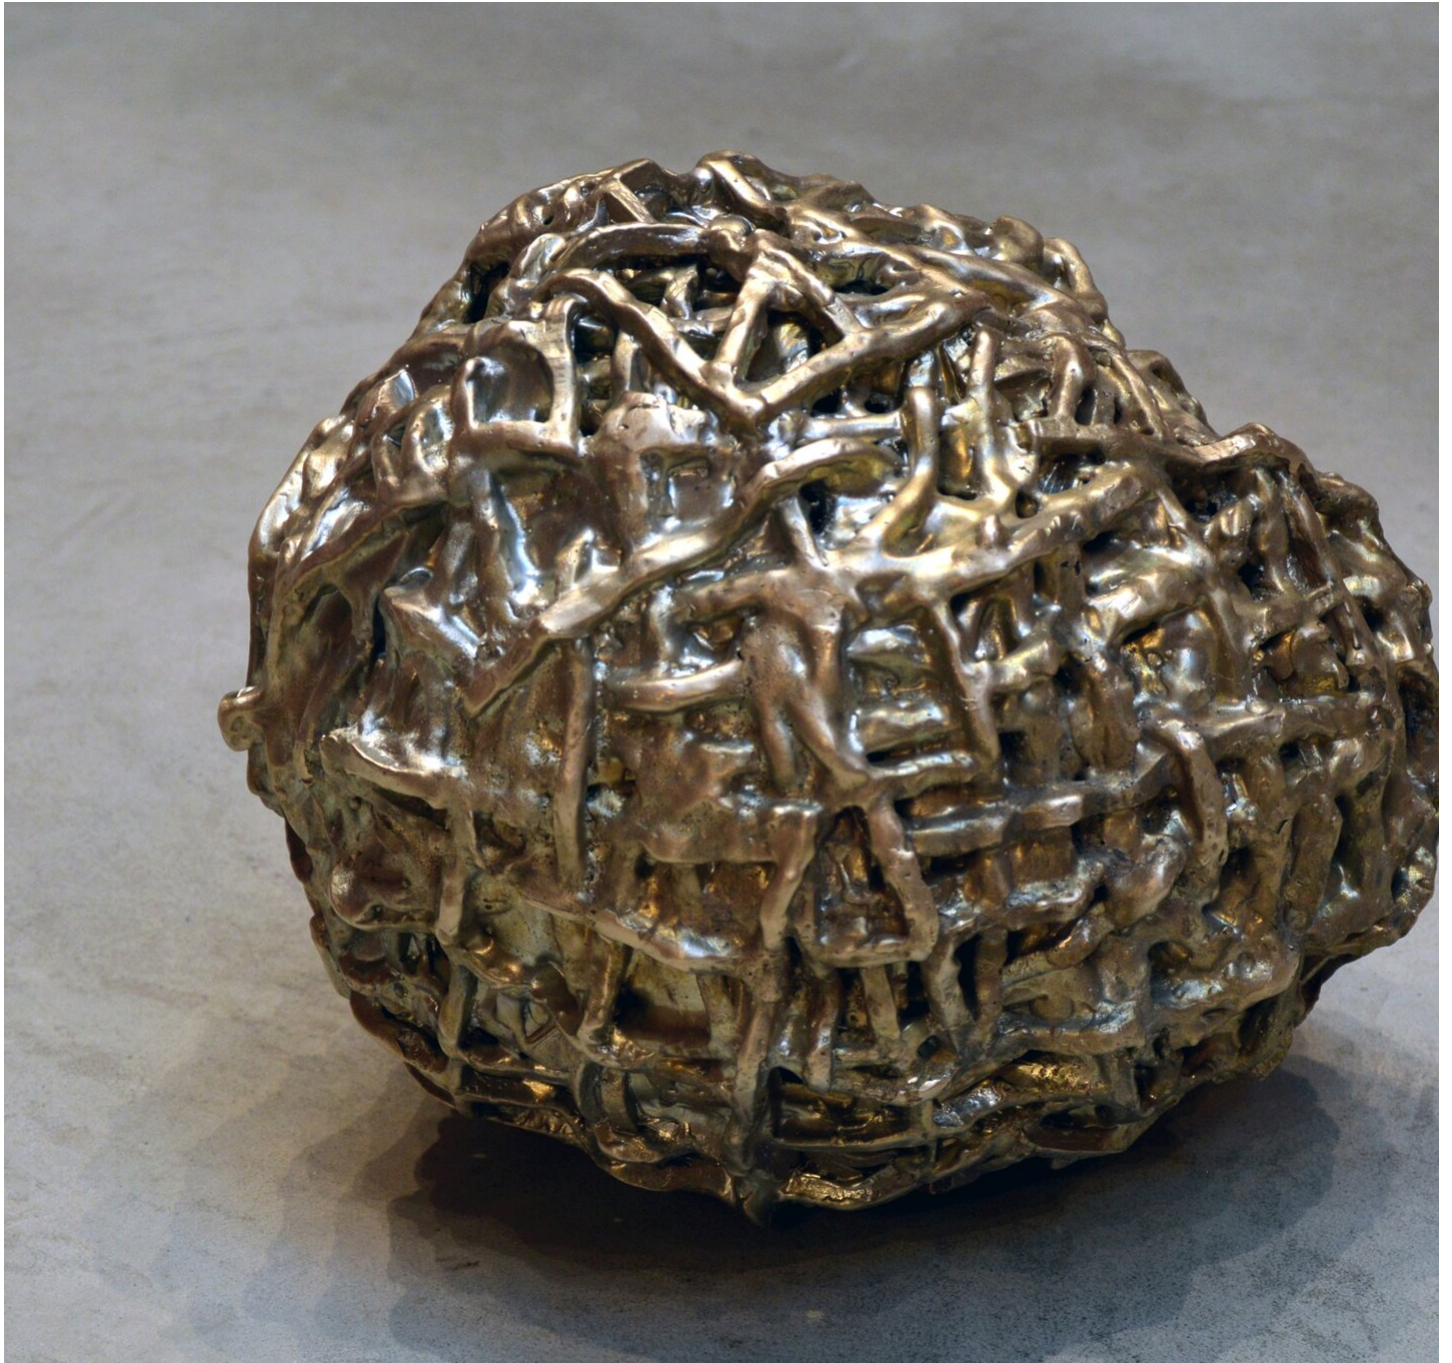

Marten Schech  
Chamaechorie (CuZn 2), 2015  
Tumbleweed

Brass casting  
26 x 30 x 27 cm | 10 1/4 x 11 3/4 x 10 2/3 in  
Unique  
MS/S 1

---

**Bernhard Knaus Fine Art**

Niddastrasse 84  
60329 Frankfurt am Main  
Fon +49 (0)69 244 507 68  
[knaus@bernhardknaus.de](mailto:knaus@bernhardknaus.de)  
[bernhardknaus.com](http://bernhardknaus.com)