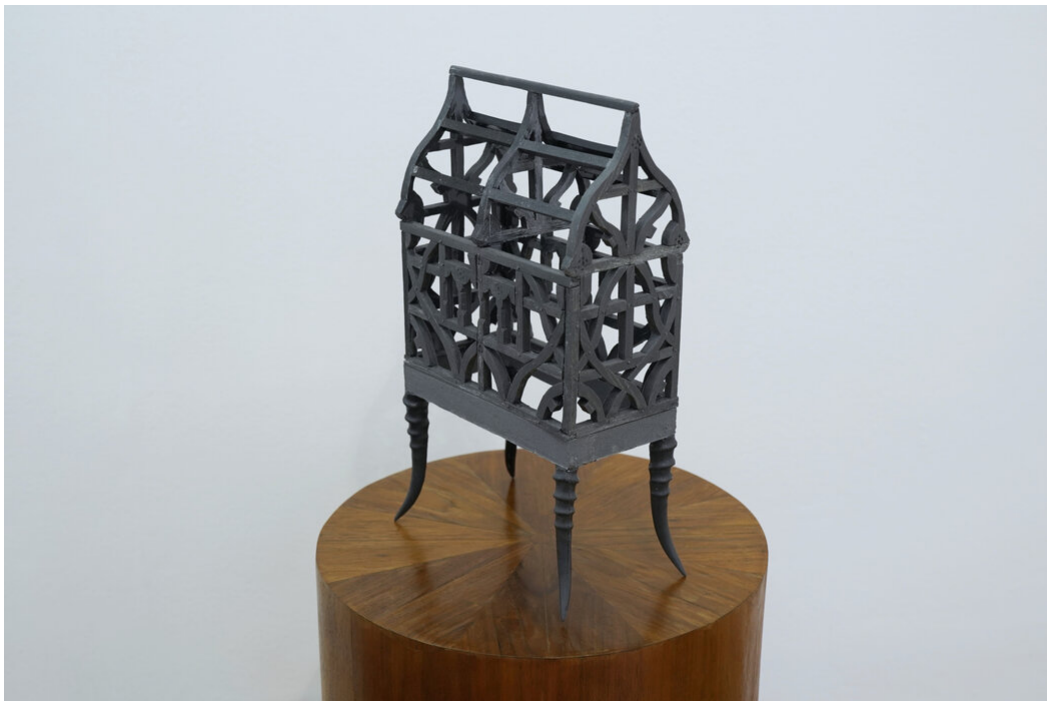

Marten Schech
Gazellen Haus (Gazelle House), 2022
Gazellen Häuser (Gazelle Houses)

Sculpture, plastic, on wooden base
35 x 23 x 14 cm | 13 3/4 x 9 x 5 1/2 in
MS/S 29
unique

Bernhard Knaus Fine Art

Niddastrasse 84
60329 Frankfurt am Main
Fon +49 (0)69 244 507 68
knaus@bernhardknaus.de
bernhardknaus.com