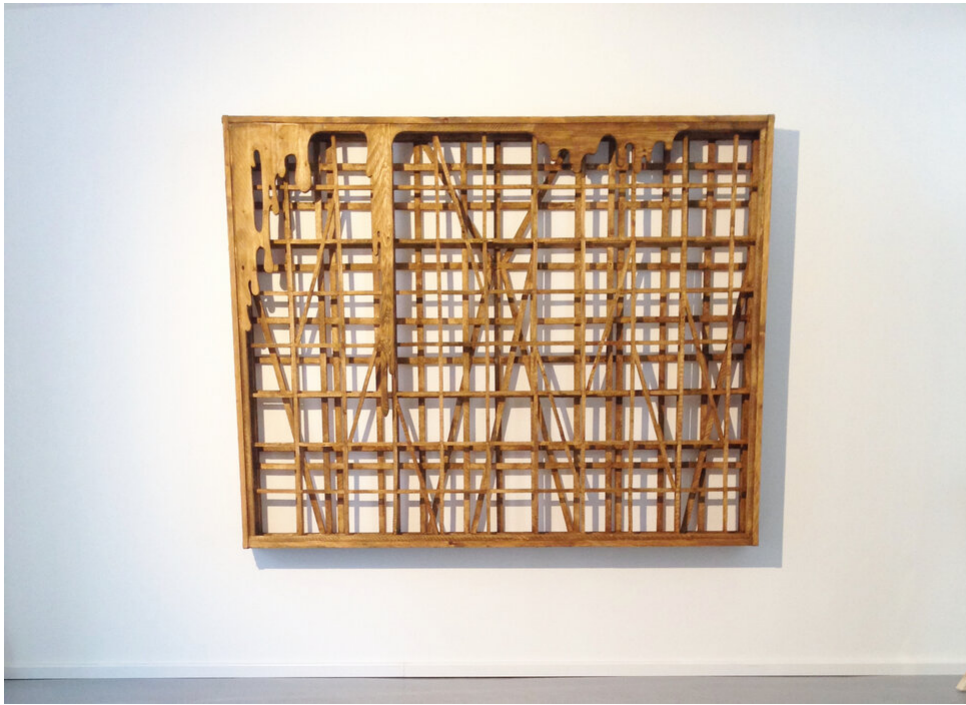

Marten Schech
Framework 9, 2019
Framework

Wood, color
155 x 200 x 17 cm | 61 x 78 3/4 x 6 2/3 in
Unique

Bernhard Knaus Fine Art

Niddastrasse 84
60329 Frankfurt am Main
Fon +49 (0)69 244 507 68
knaus@bernhardknaus.de
bernhardknaus.com