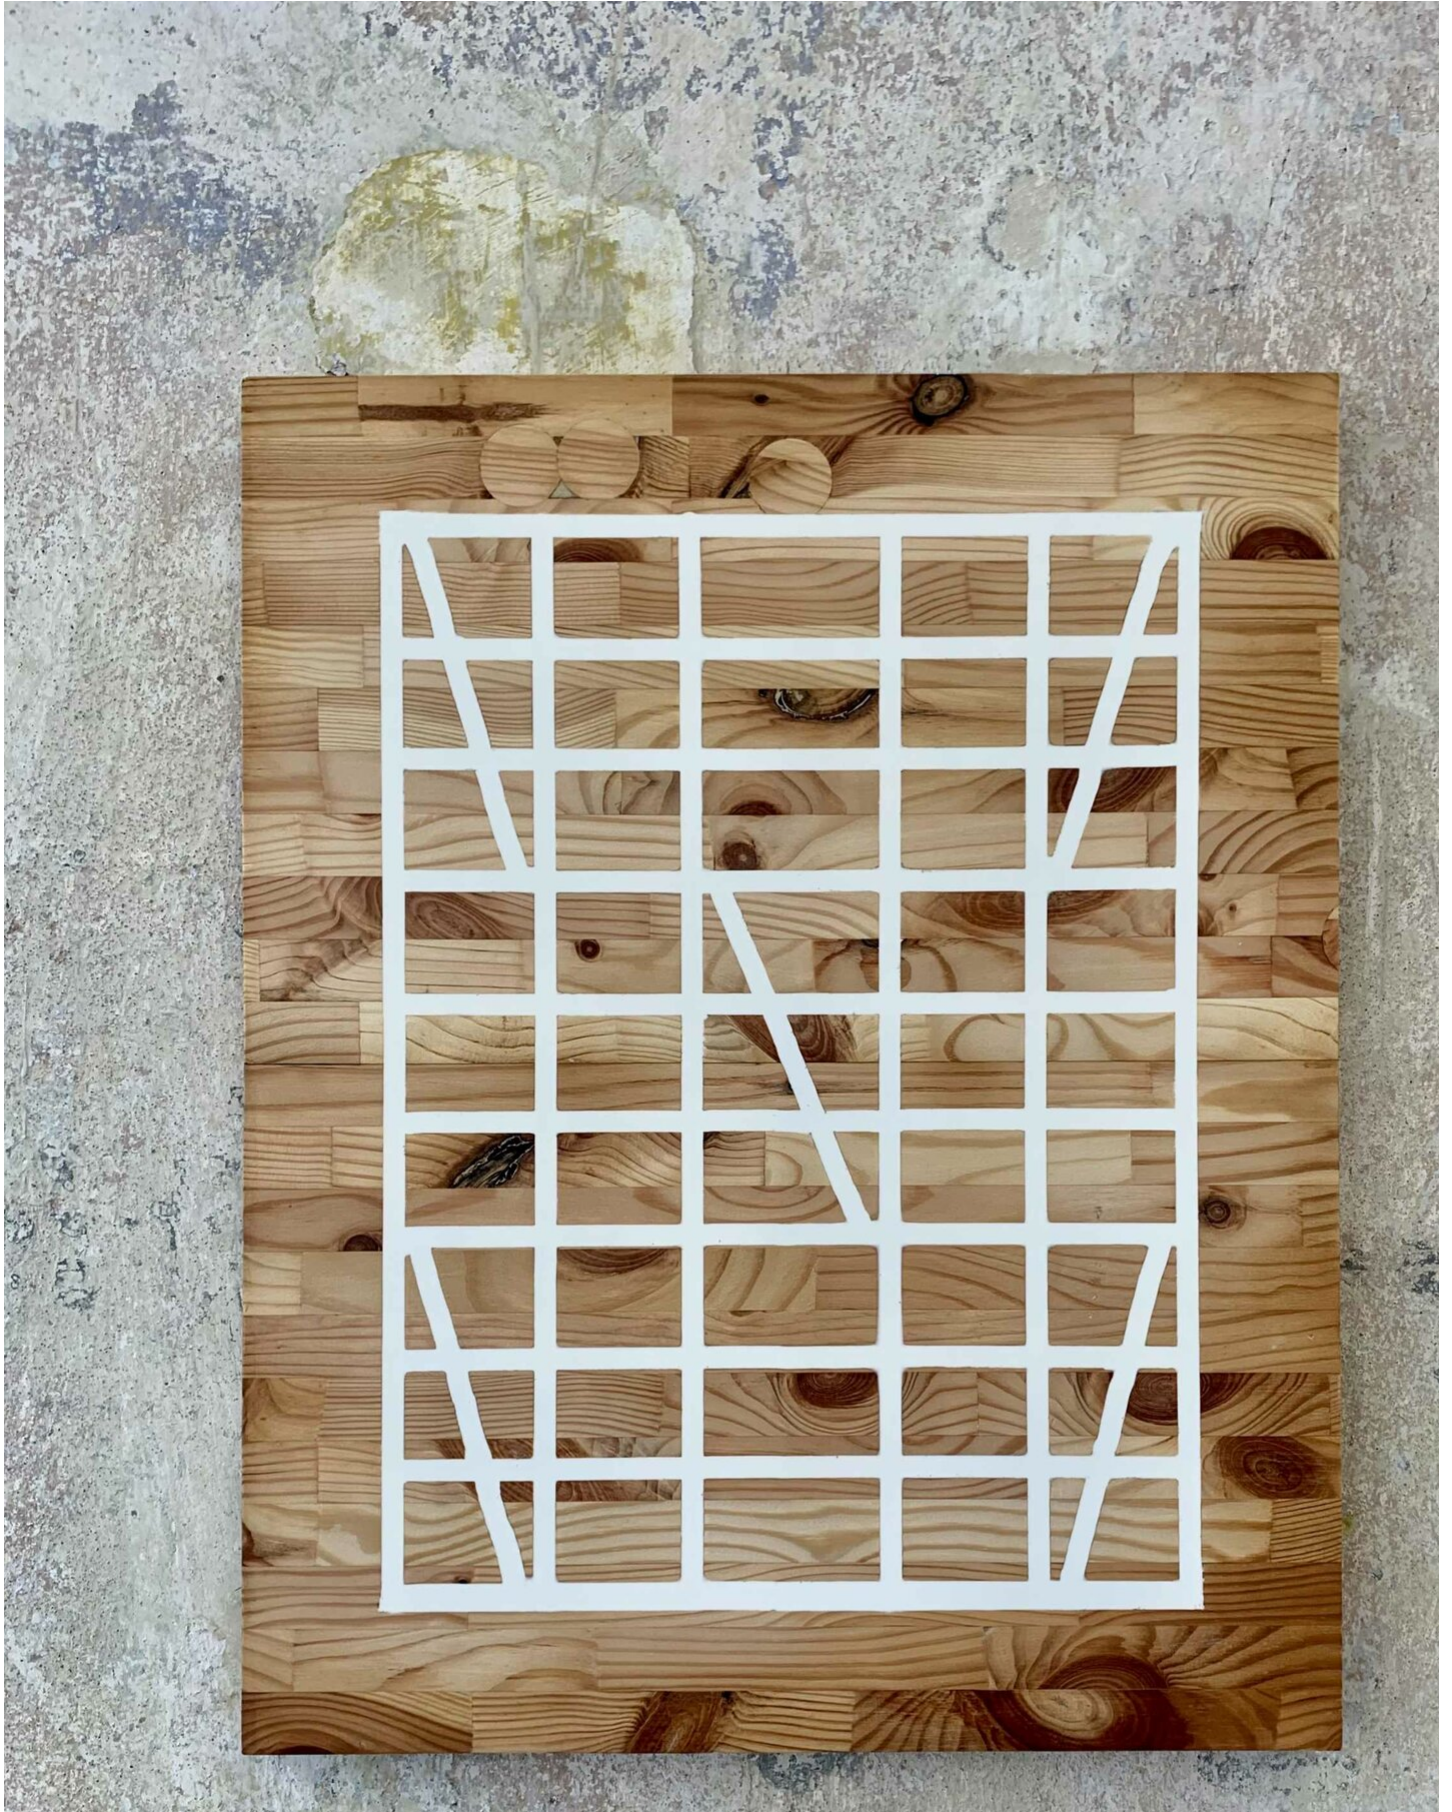

Marten Schech  
INLAY FRAMEWORK (WHITE) , 2023  
Framework

Wood, Resin, Wax  
50 x 40 x 2,5 cm | 19 3/4 x 15 3/4 x 1 in  
Unique

---

**Bernhard Knaus Fine Art**

Niddastrasse 84  
60329 Frankfurt am Main  
Fon +49 (0)69 244 507 68  
[knaus@bernhardknaus.de](mailto:knaus@bernhardknaus.de)  
[bernhardknaus.com](http://bernhardknaus.com)