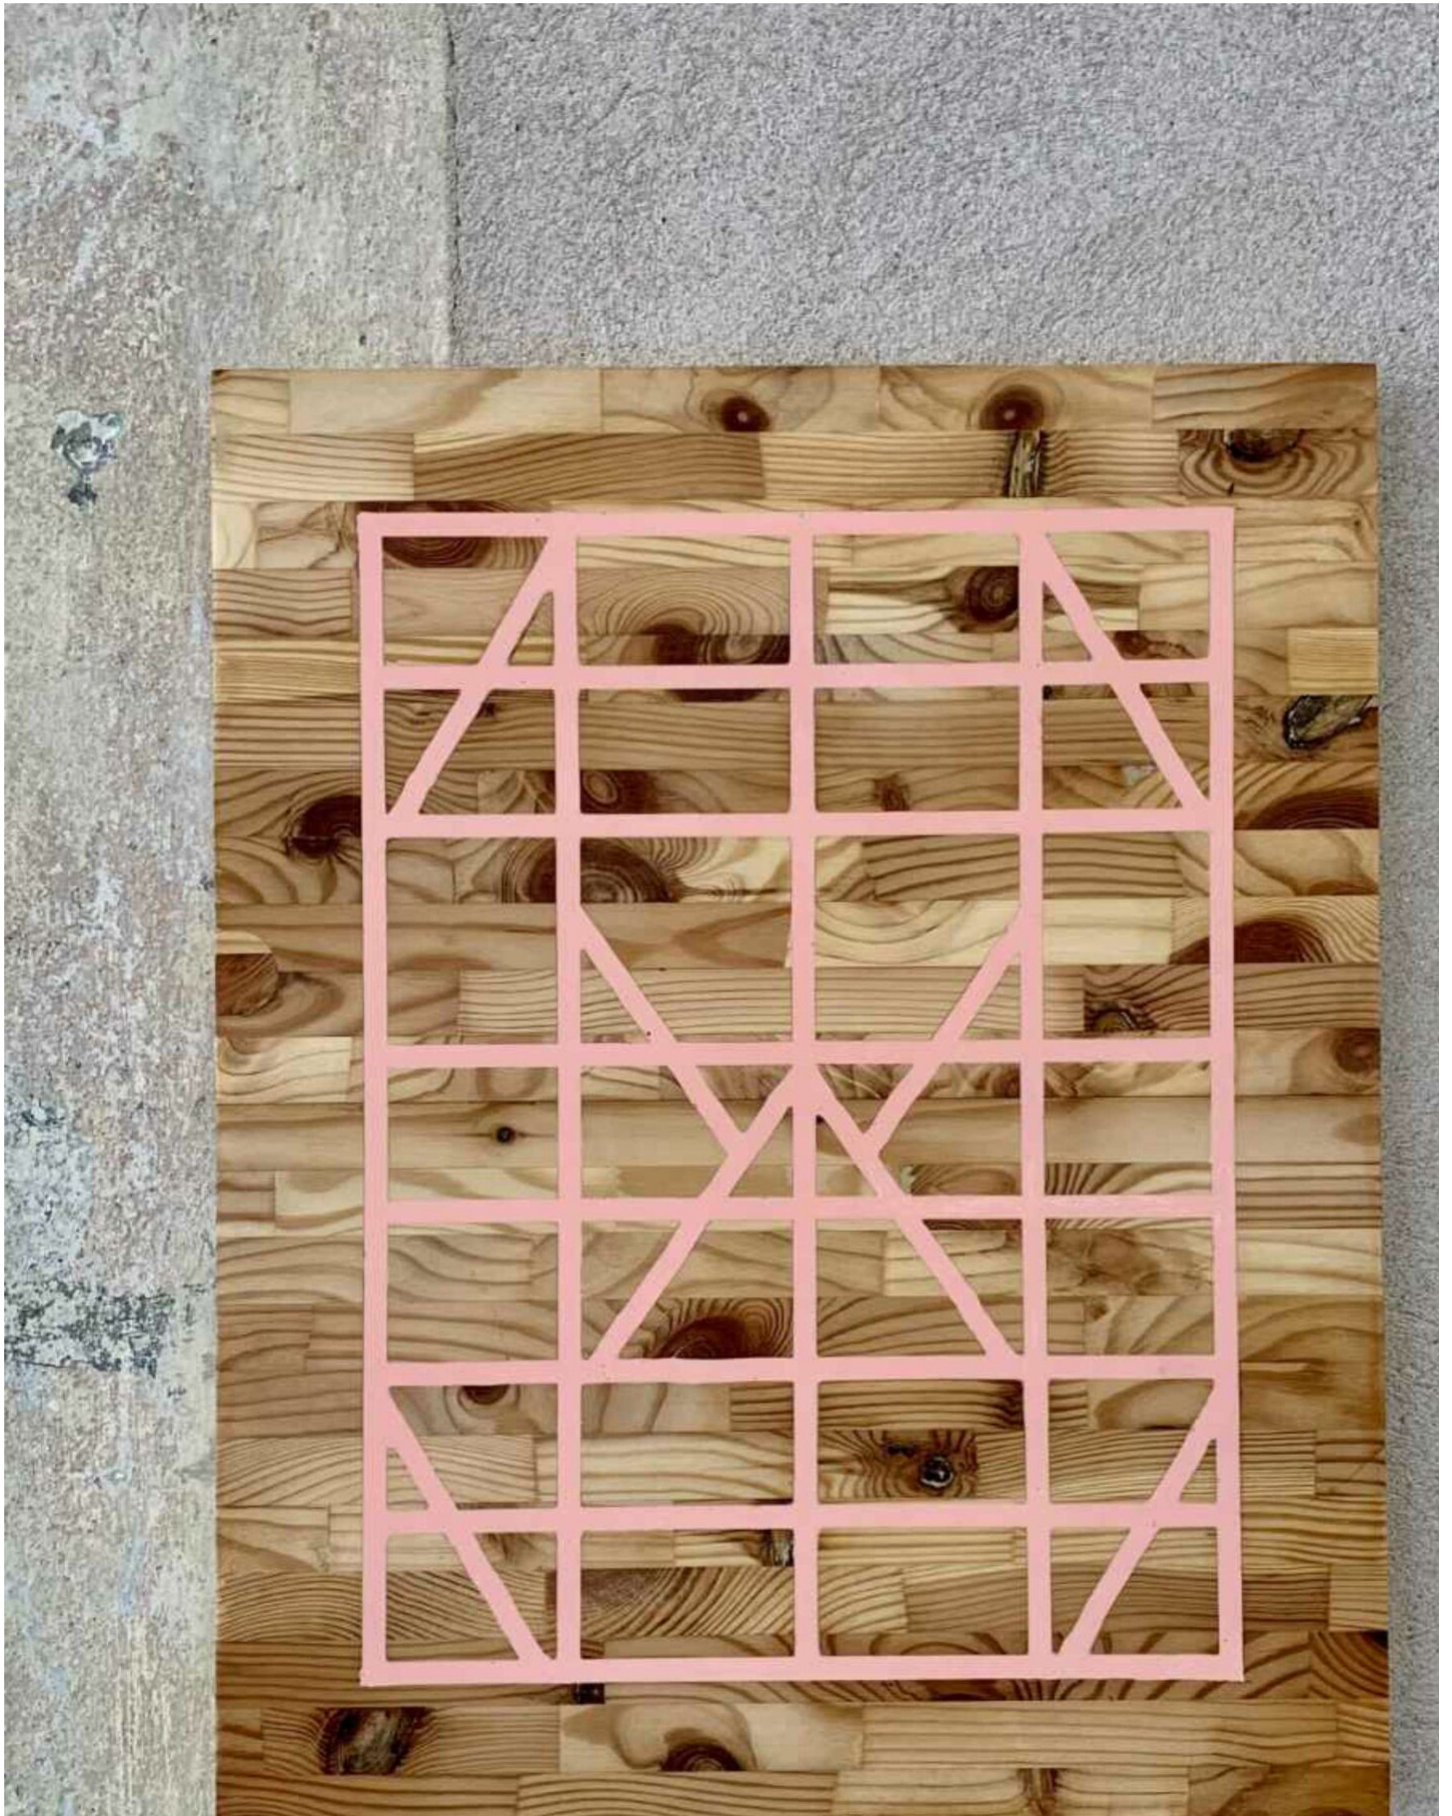

Marten Schech
INLAY FRAMEWORK (PINK) , 2023
Framework

Wood, Resin, Wax
50 x 40 x 2,5 cm | 19 3/4 x 15 3/4 x 1 in
Unique

Bernhard Knaus Fine Art

Niddastrasse 84
60329 Frankfurt am Main
Fon +49 (0)69 244 507 68
knaus@bernhardknaus.de
bernhardknaus.com