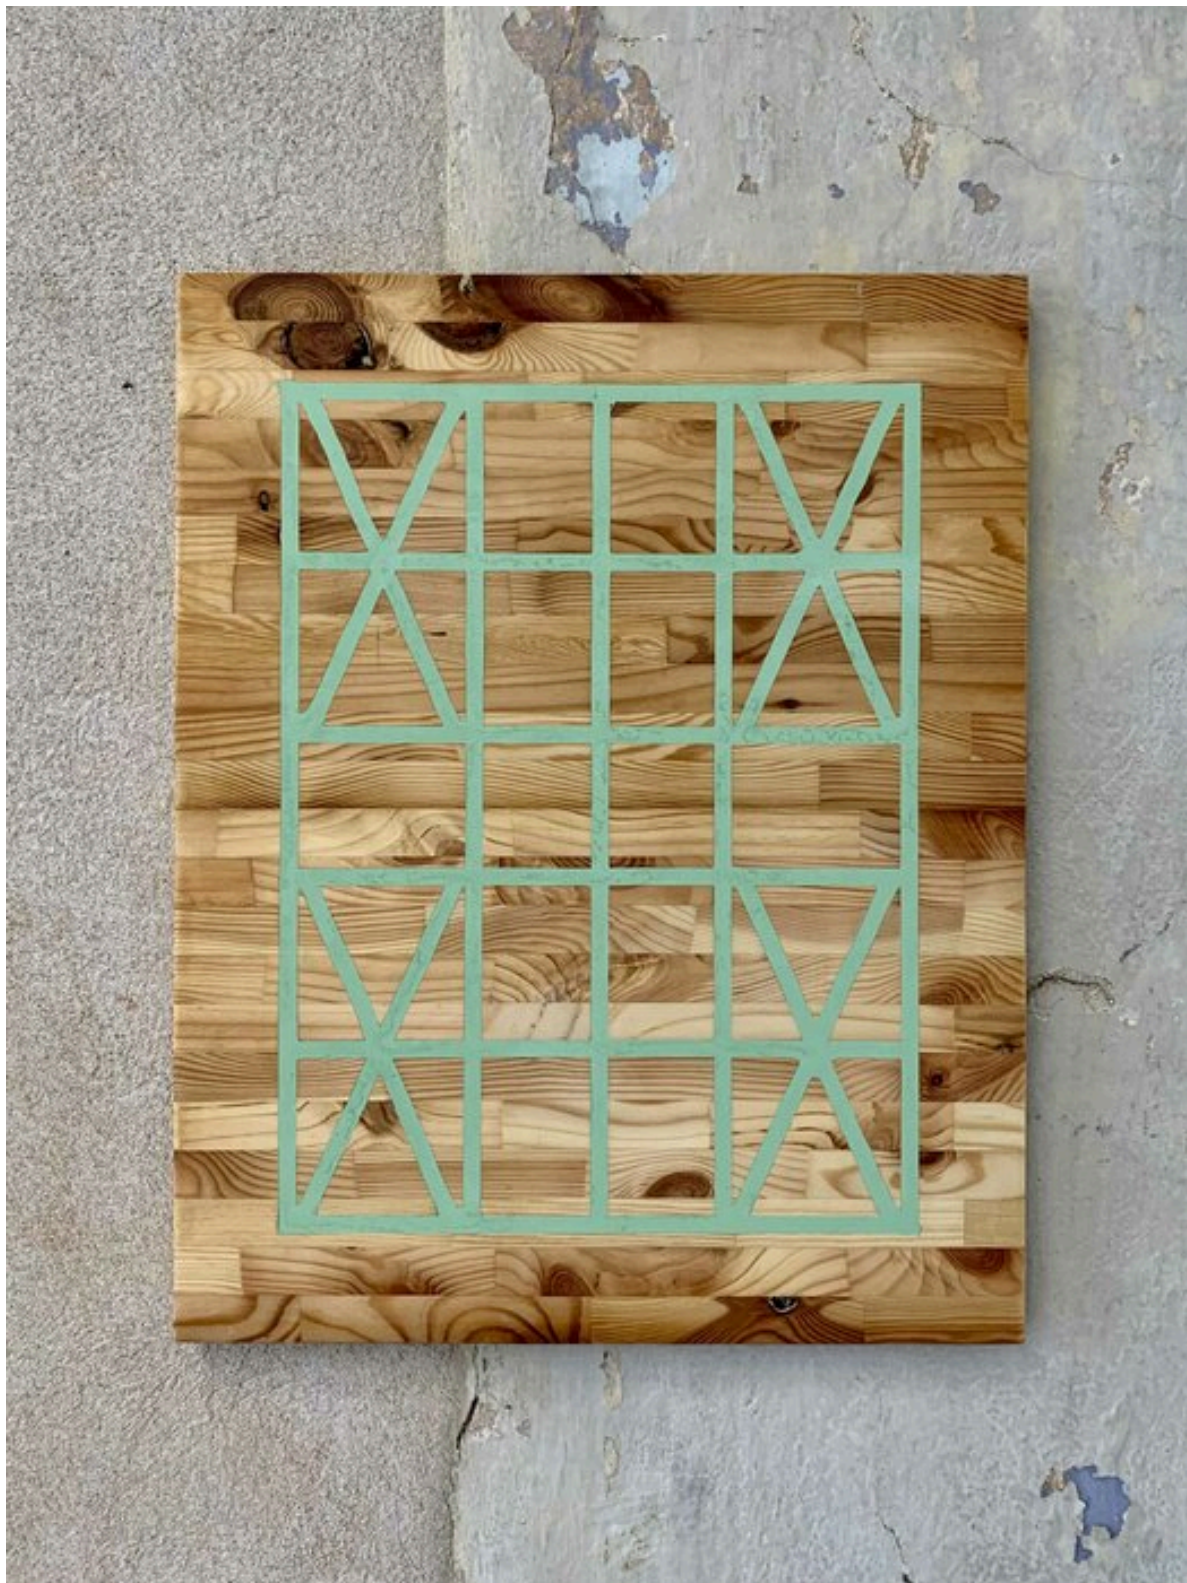

Marten Schech

INLAY FRAMEWORK (GREEN), 2023
Framework

Wood, Resin, Wax
50 x 40 x 2,5 cm | 19 3/4 x 15 3/4 x 1 in
Unique

Bernhard Knaus Fine Art

Niddastrasse 84
60329 Frankfurt am Main
Fon +49 (0)69 244 507 68
knaus@bernhardknaus.de
bernhardknaus.com