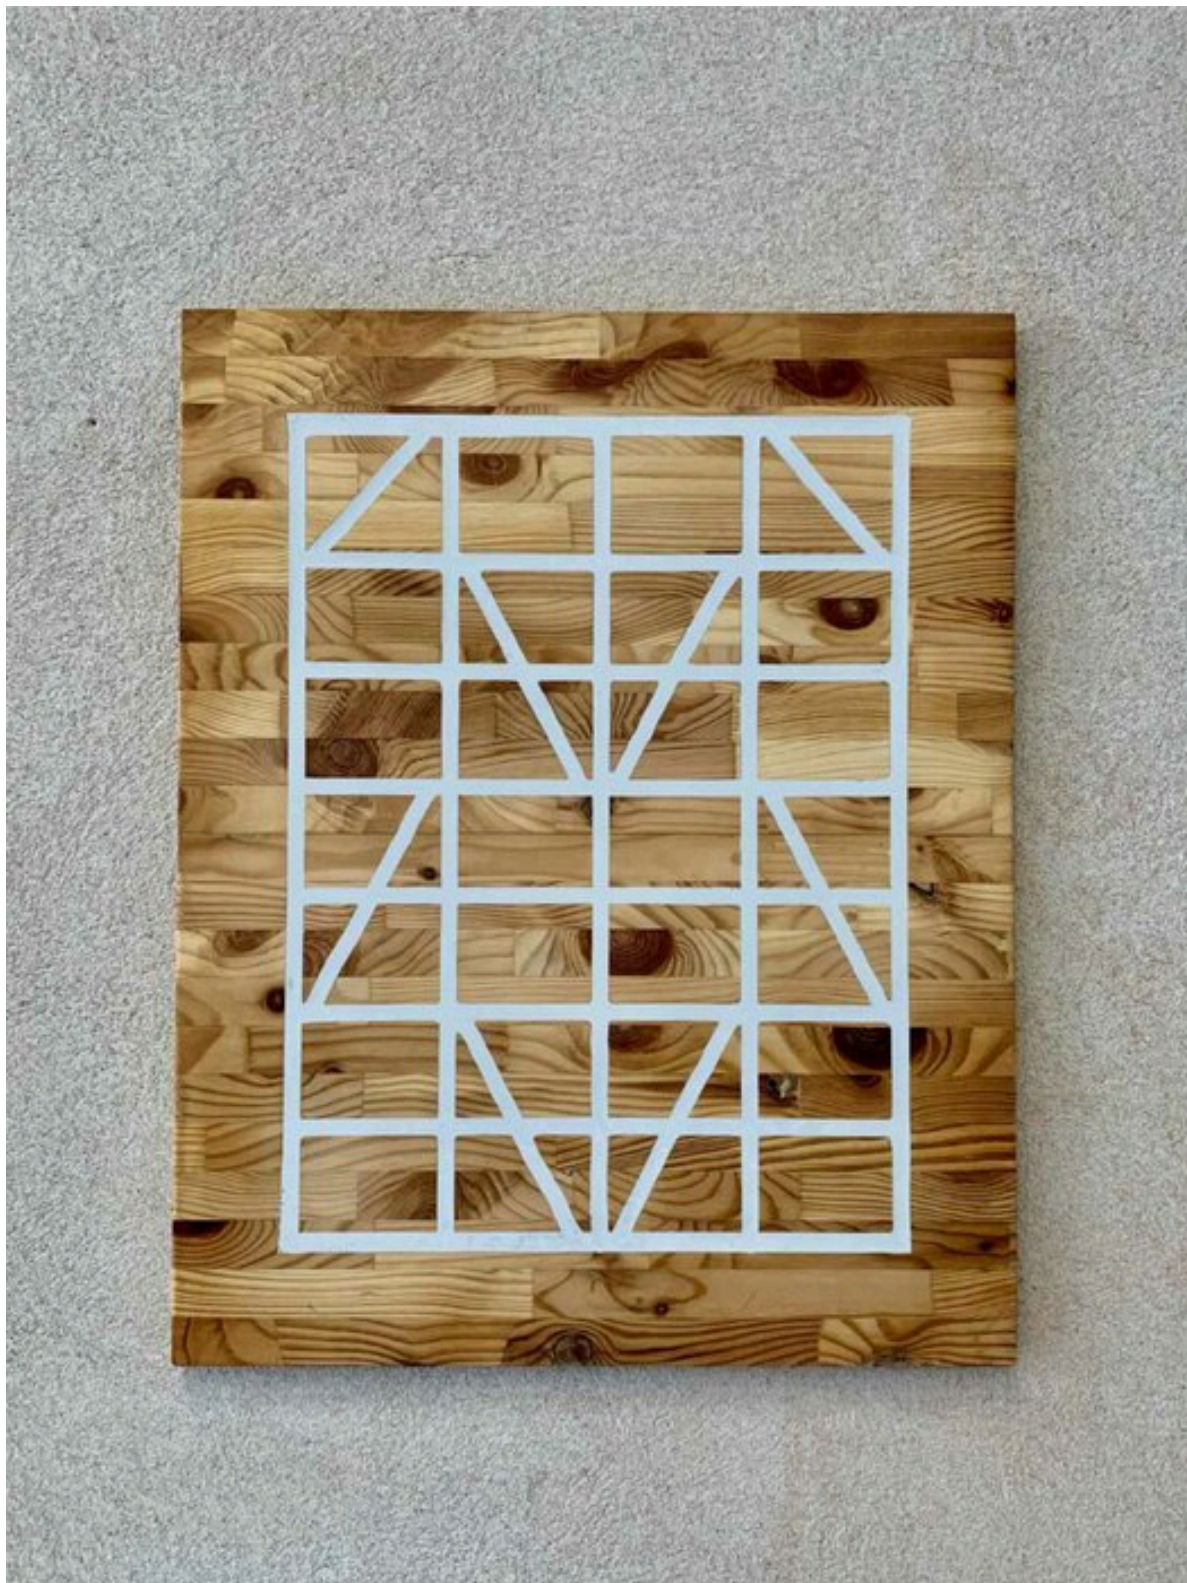

Marten Schech

INLAY FRAMEWORK (GREY), 2023
Framework

Wood, Resin, Wax
50 x 40 x 2,5 cm | 19 3/4 x 15 3/4 x 1 in
Unique

Bernhard Knaus Fine Art

Niddastrasse 84
60329 Frankfurt am Main
Fon +49 (0)69 244 507 68
knaus@bernhardknaus.de
bernhardknaus.com