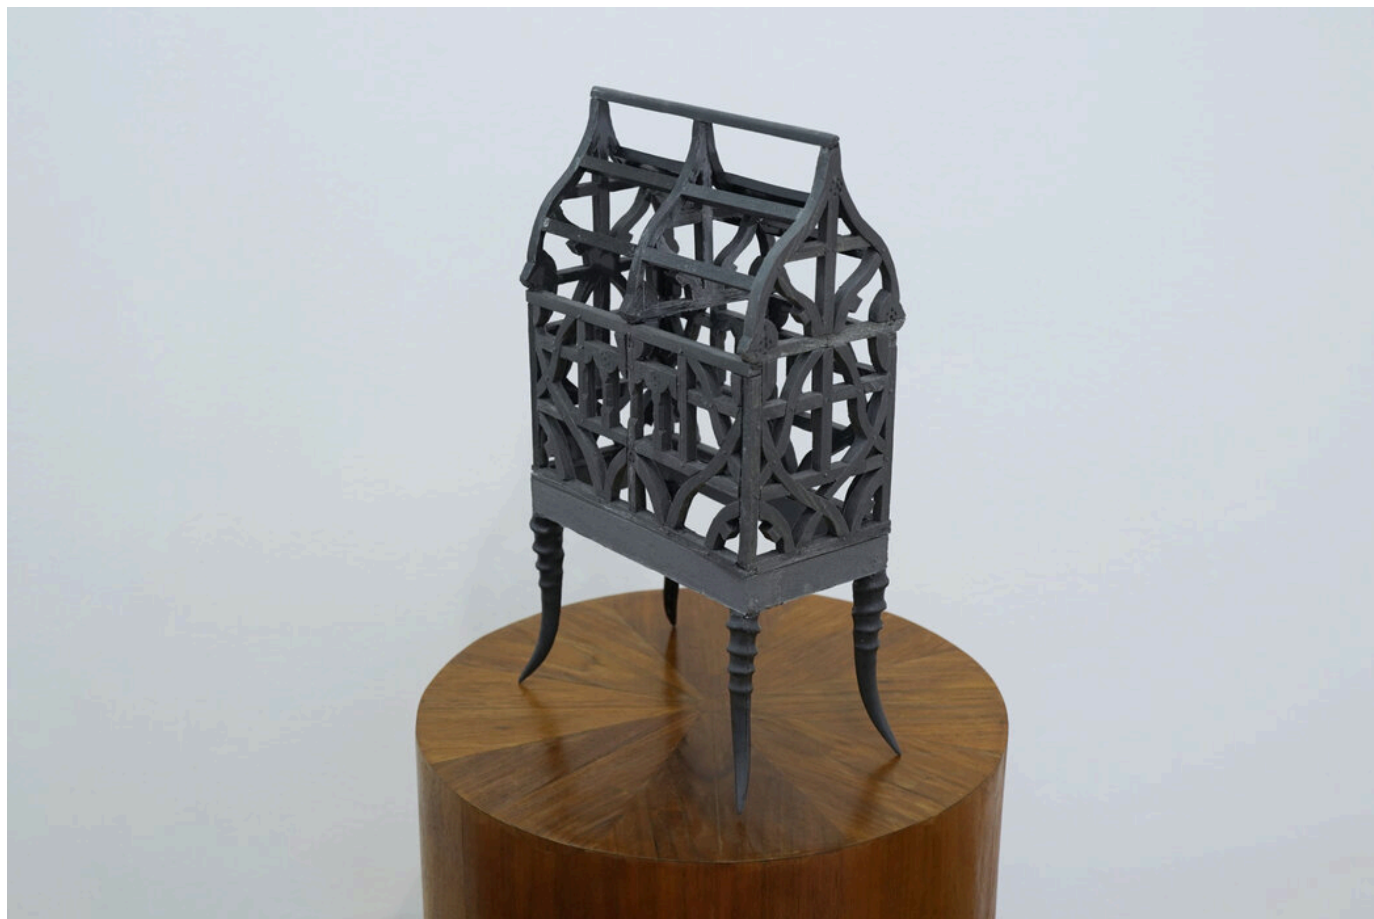

Marten Schech

Gazellen Haus (Gazelle House), 2022
Gazellen Häuser (Gazelle Houses)

Sculpture, plastic, on wooden base
35 x 23 x 14 cm | 13 3/4 x 9 x 5 1/2 in
MS/S 29
unique

Bernhard Knaus Fine Art

Niddastrasse 84
60329 Frankfurt am Main
Fon +49 (0)69 244 507 68
knaus@bernhardknaus.de
bernhardknaus.com