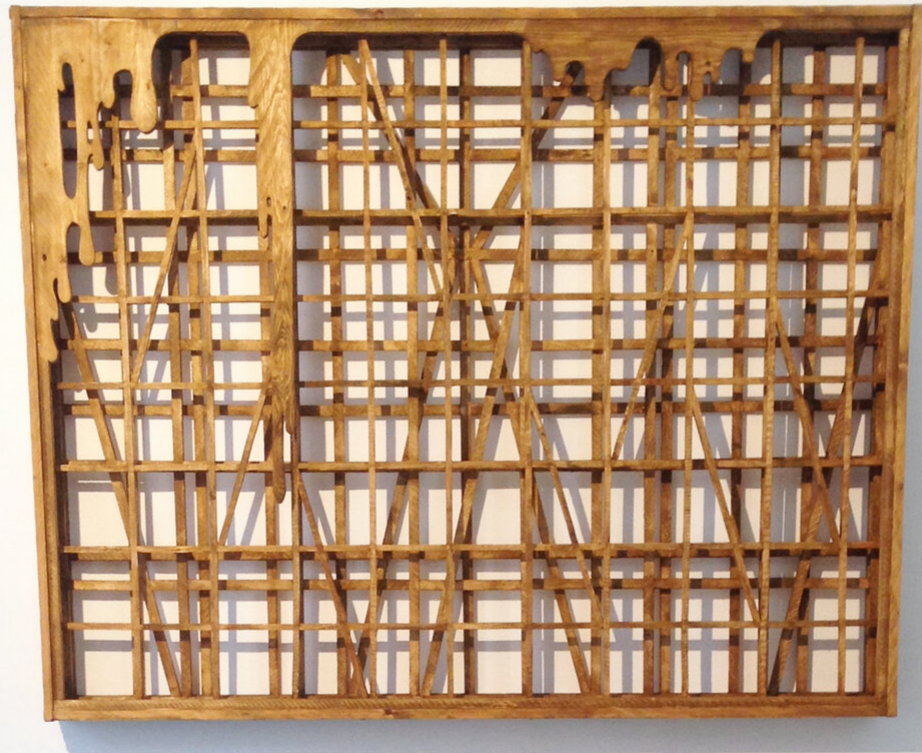

Marten Schech
Framework 9, 2019
Framework

Wood, color
155 x 200 x 17 cm | 61 x 78 3/4 x 6 2/3 in
Unique

Bernhard Knaus Fine Art

Niddastrasse 84
60329 Frankfurt am Main
Fon +49 (0)69 244 507 68
knaus@bernhardknaus.de
bernhardknaus.com