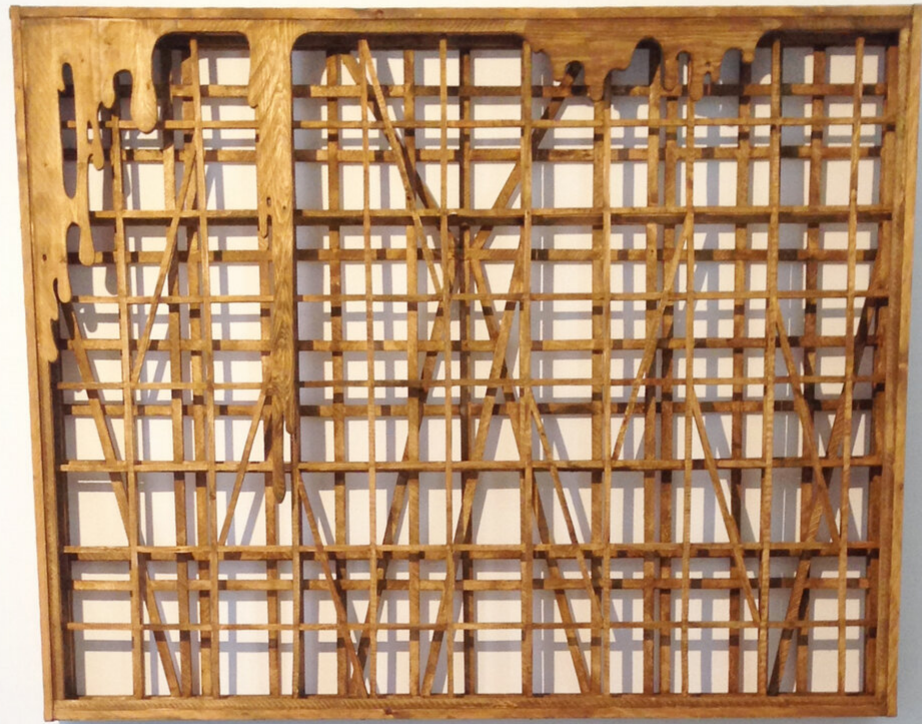

Marten Schech
Framework 9, 2019
Framework

Wood, color
155 x 200 x 17 cm | 61 x 78 3/4 x 6 2/3 in
Unique

Bernhard Knaus Fine Art

Niddastrasse 84
60329 Frankfurt am Main
Fon +49 (0)69 244 507 68
knaus@bernhardknaus.de
bernhardknaus.com