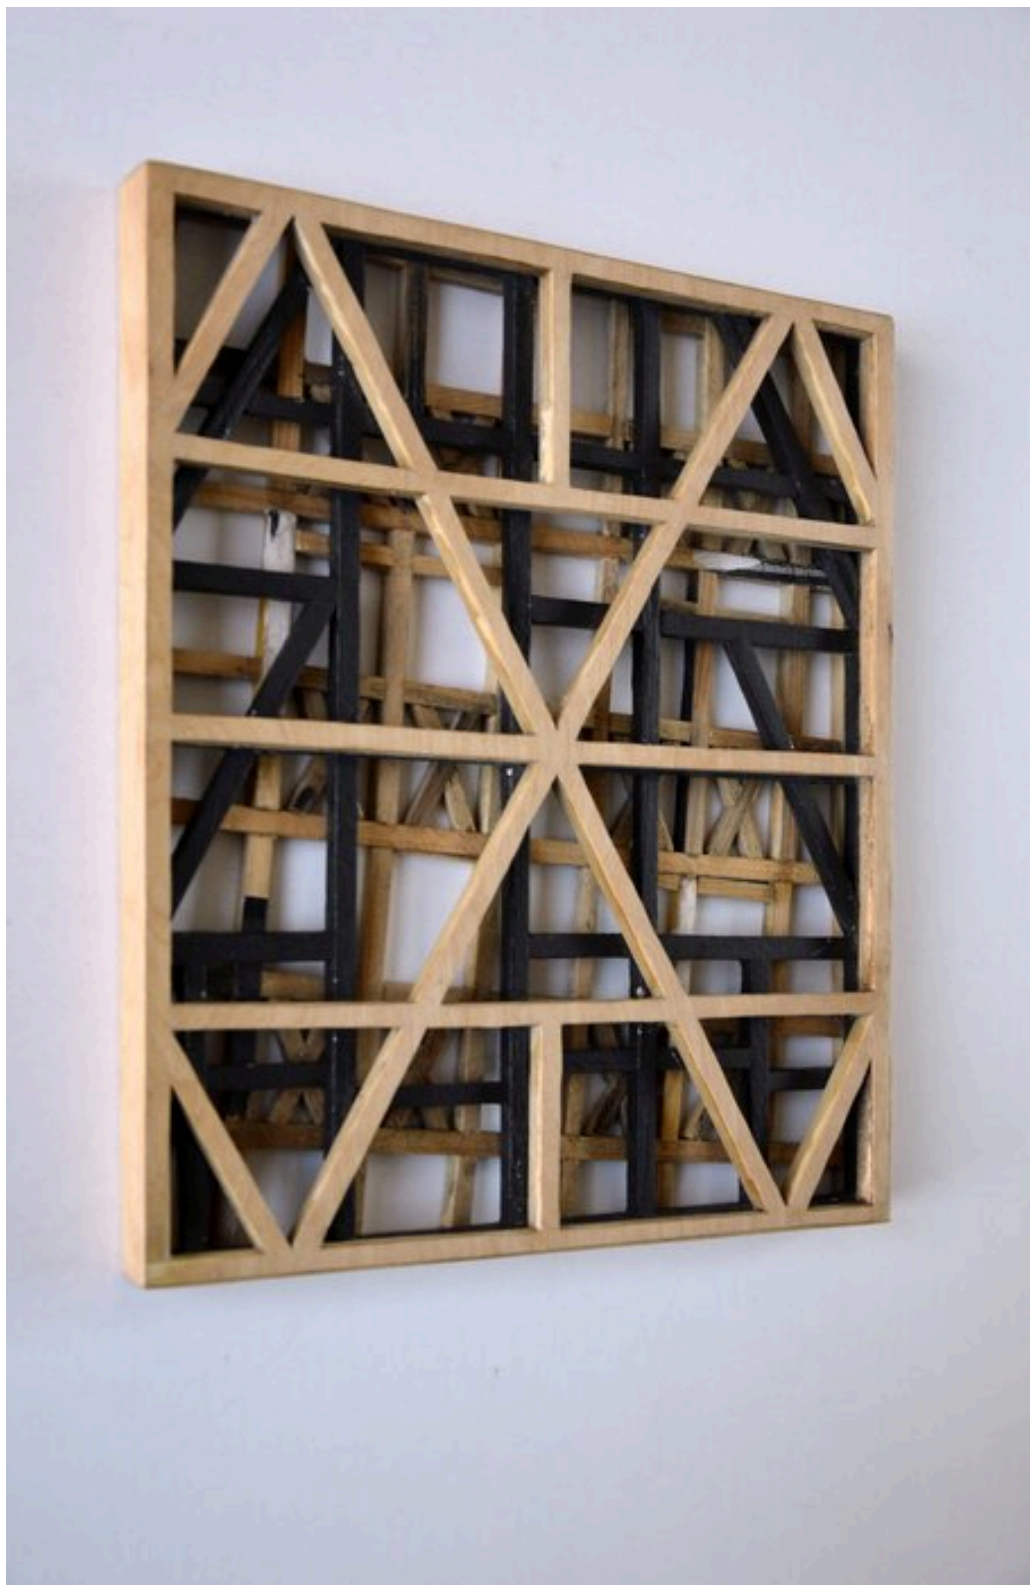

**Marten Schech**

Framework 4, 2017  
Framework

Wood, acrylic paint  
29,8 x 25 x 2,2 cm | 11 3/4 x 9 3/4 x 3/4 in  
Unique  
MS/MM 2

---

**Bernhard Knaus Fine Art**

Niddastrasse 84  
60329 Frankfurt am Main  
Fon +49 (0)69 244 507 68  
[knaus@bernhardknaus.de](mailto:knaus@bernhardknaus.de)  
[bernhardknaus.com](http://bernhardknaus.com)