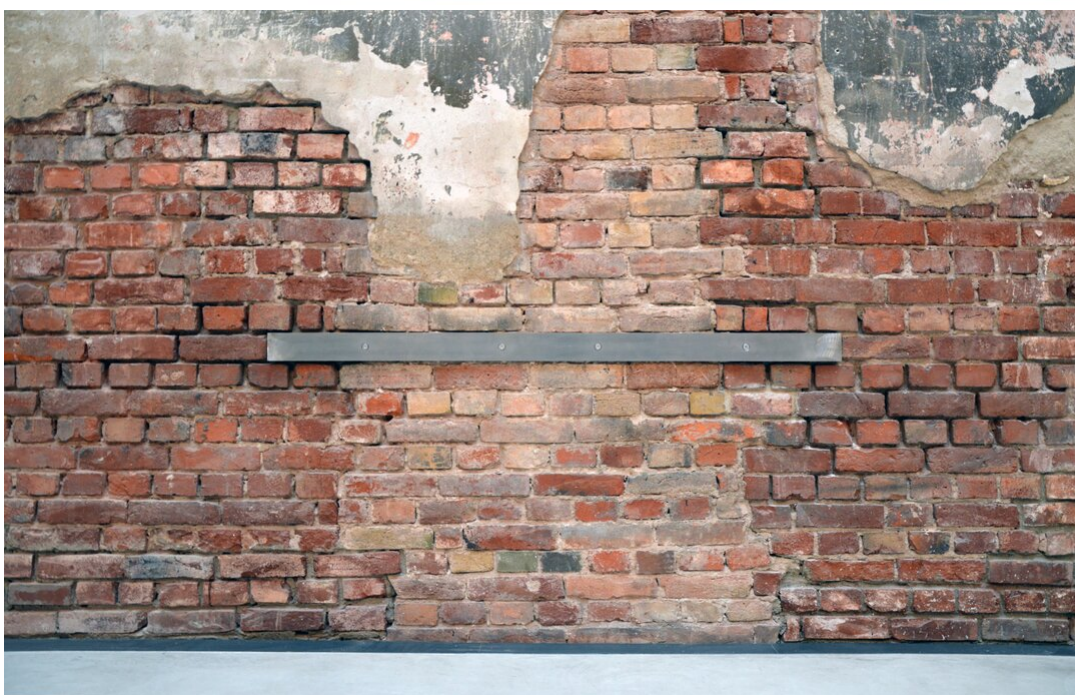

Marten Schech  
Cramp iron, 2015  
Cramp iron

Stainless steel, stainless steel screws  
120 x 10 x 1,5 cm | 47 1/4 x 4 x 2/3 in

---

**Bernhard Knaus Fine Art**

Niddastrasse 84  
60329 Frankfurt am Main  
Fon +49 (0)69 244 507 68  
[knaus@berhardknaus.de](mailto:knaus@berhardknaus.de)  
[berhardknaus.com](http://berhardknaus.com)