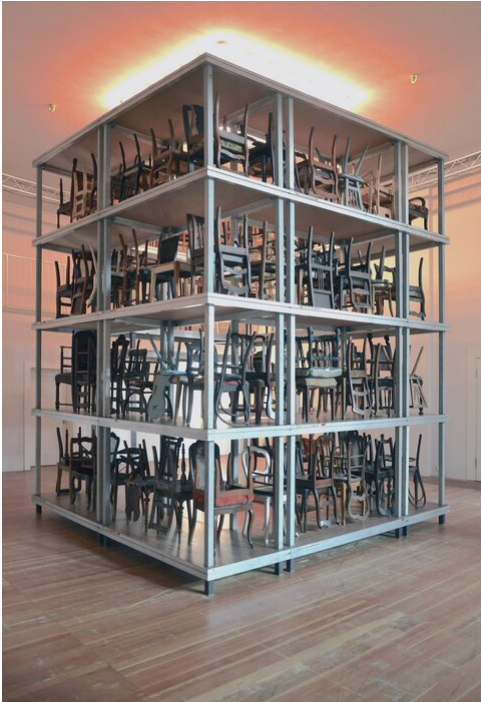

Marten Schech
Stuhlregal 3, 2017
Chair shelf

Stage elements, chairs, light
400 x 400 x 500 cm | 157 1/2 x 157 1/2 x 196 3/4 in
Unique

Bernhard Knaus Fine Art

Niddastrasse 84
60329 Frankfurt am Main
Fon +49 (0)69 244 507 68
knaus@bernhardknaus.de
bernhardknaus.com