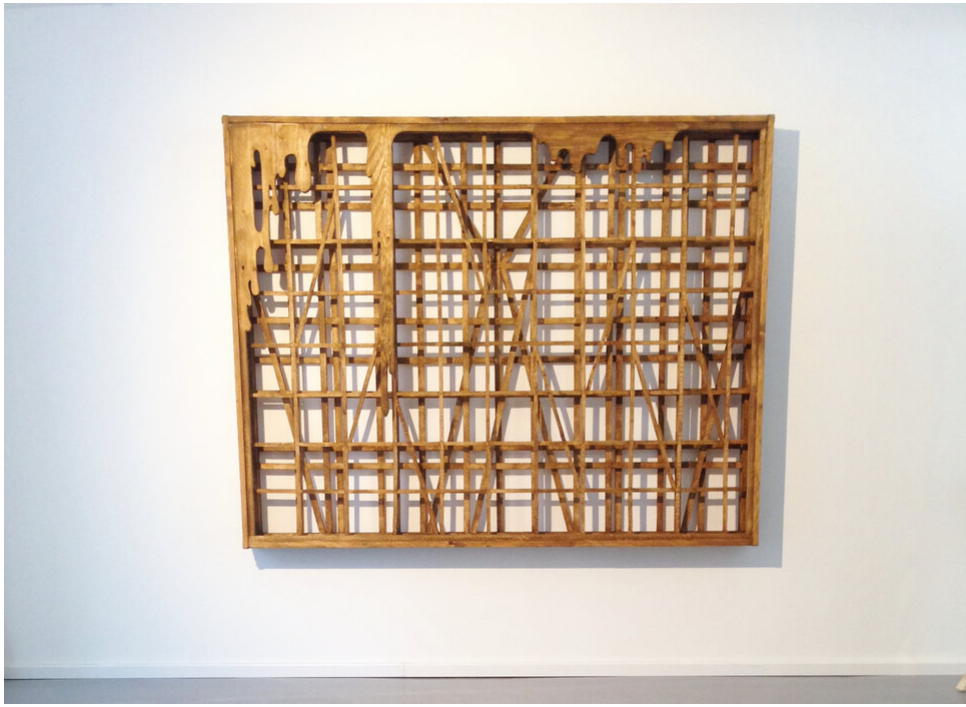

Marten Schech
Framework 9, 2019
Framework

Wood, color
155 x 200 x 17 cm | 61 x 78 3/4 x 6 2/3 in
Unique

Bernhard Knaus Fine Art

Niddastrasse 84
60329 Frankfurt am Main
Fon +49 (0)69 244 507 68
knaus@bernhardknaus.de
bernhardknaus.com