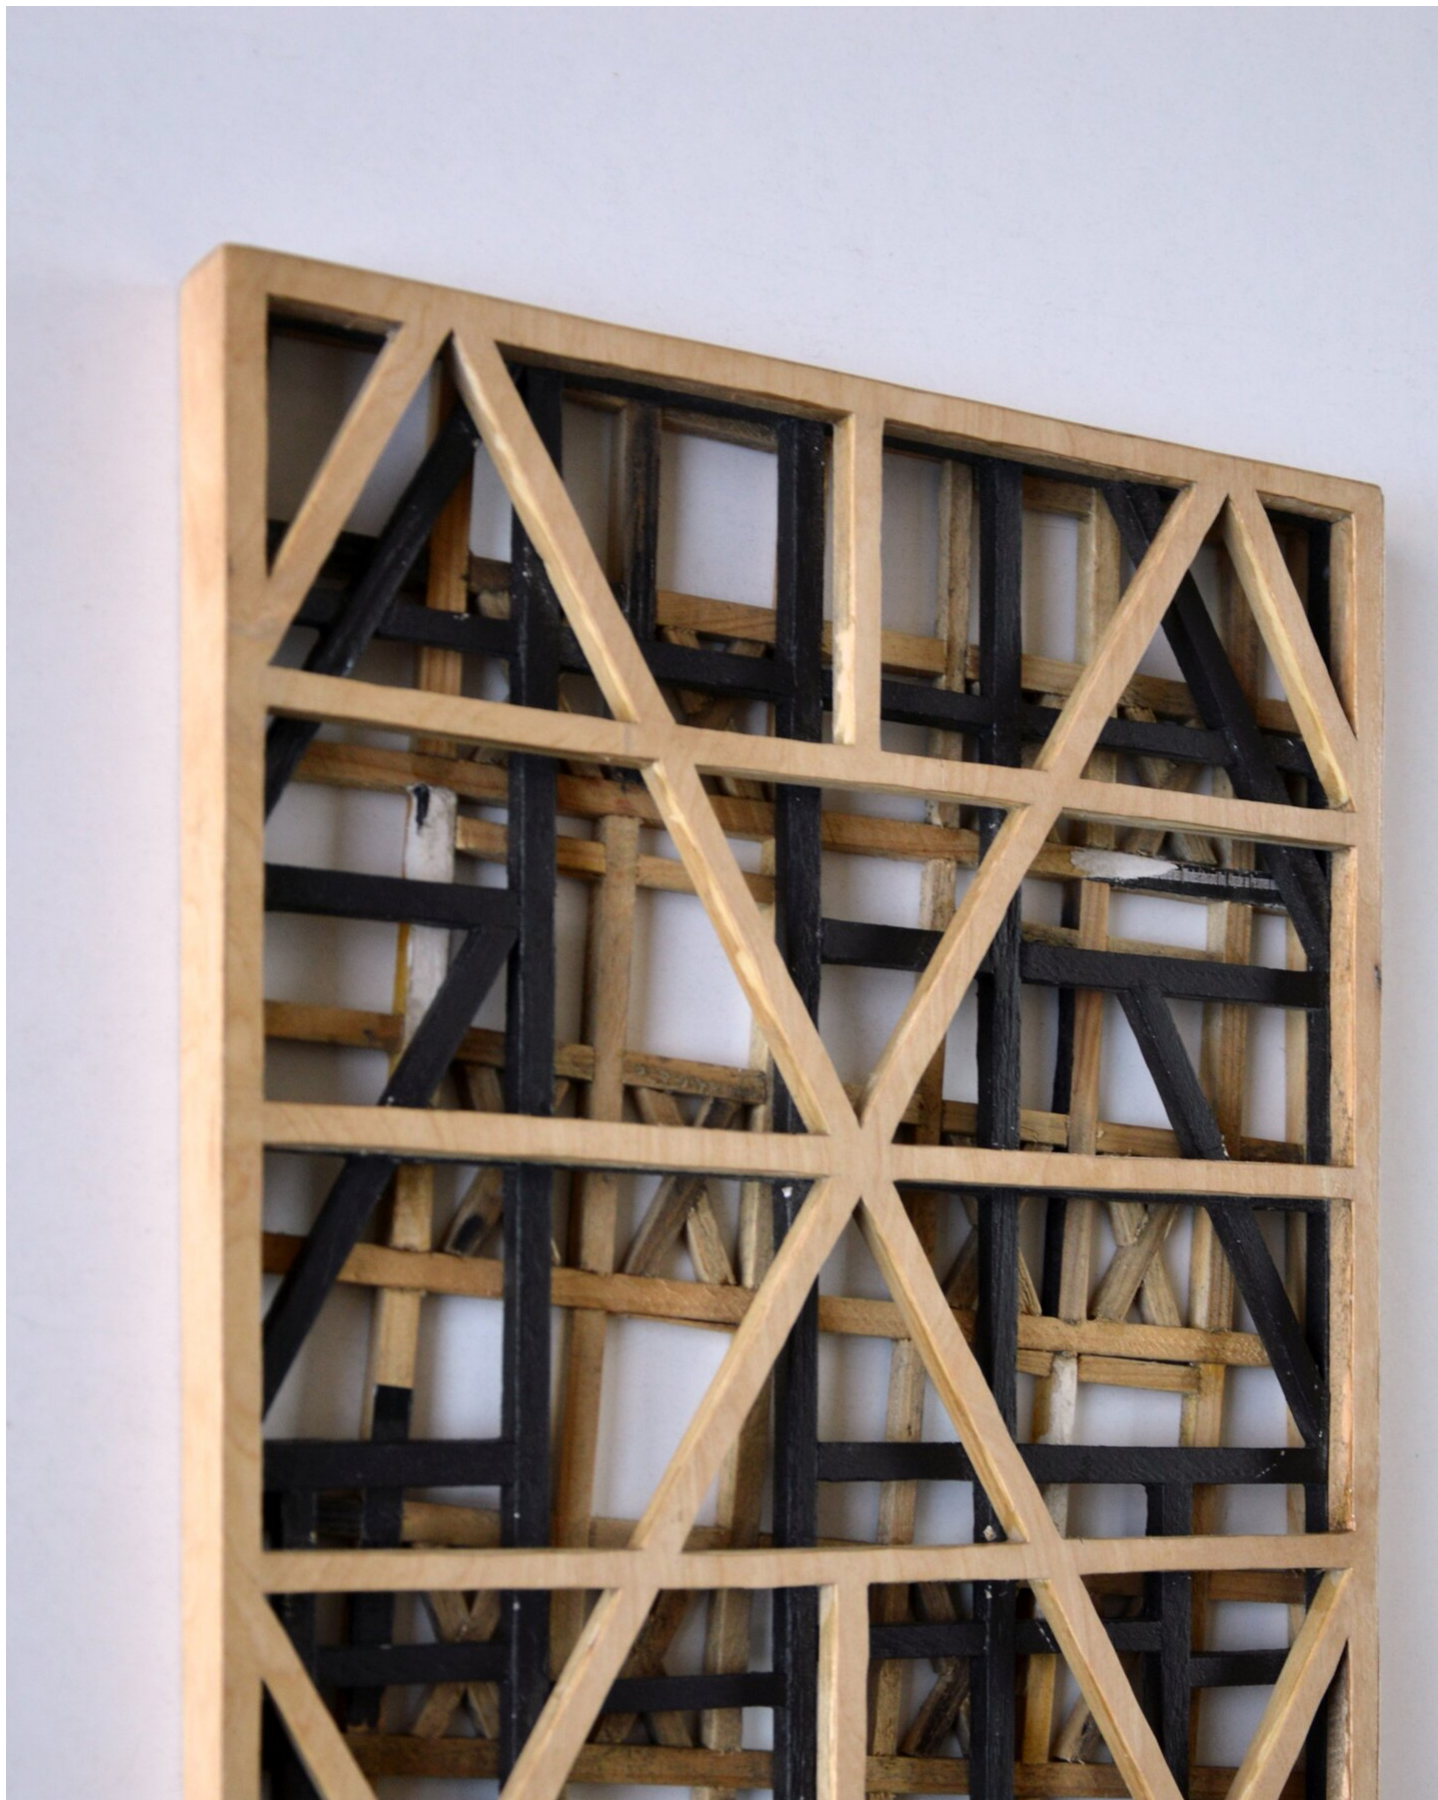

Marten Schech
Framework 4, 2017
Framework

Wood, acrylic paint
29,8 x 25 x 2,2 cm | 11 3/4 x 9 3/4 x 3/4 in
Unique
MS/MM 2

Bernhard Knaus Fine Art

Niddastrasse 84
60329 Frankfurt am Main
Fon +49 (0)69 244 507 68
knaus@bernhardknaus.de
bernhardknaus.com