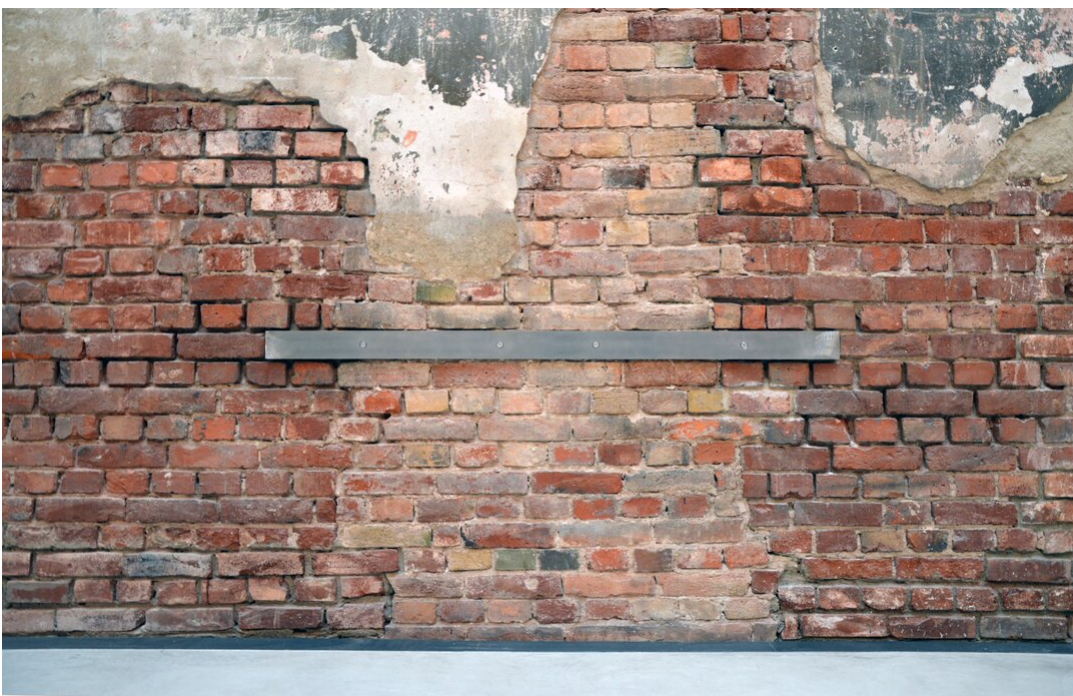

Marten Schech
Cramp iron, 2015
Cramp iron

Stainless steel, stainless steel screws
120 x 10 x 1,5 cm | 47 1/4 x 4 x 2/3 in

Bernhard Knaus Fine Art

Niddastrasse 84
60329 Frankfurt am Main
Fon +49 (0)69 244 507 68
knaus@berhardknaus.de
berhardknaus.com