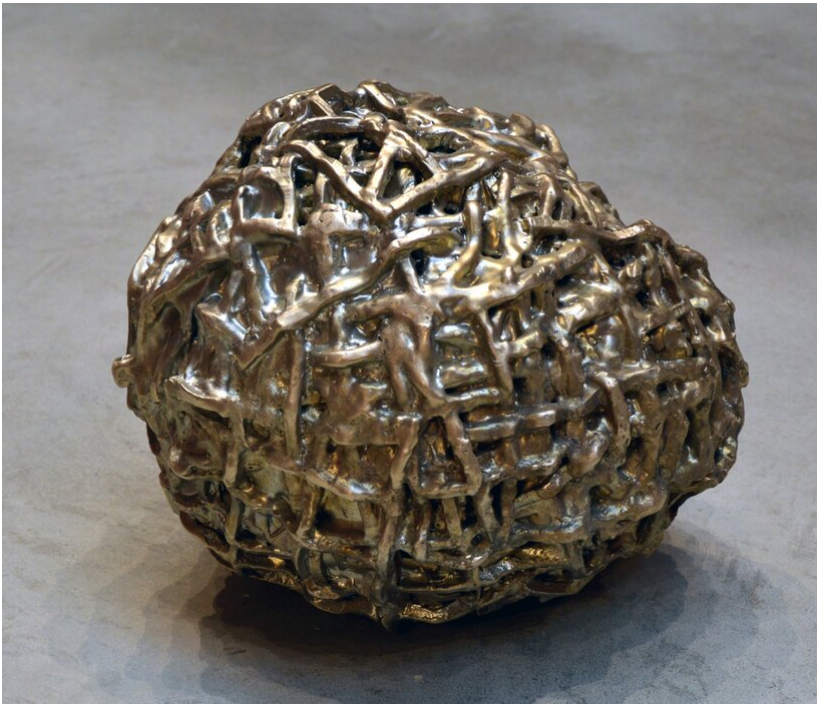

Marten Schech  
Chamaechorie (CuZn 2), 2015  
Tumbleweed

Brass casting  
26 x 30 x 27 cm | 10 1/4 x 11 3/4 x 10 2/3 in  
Unique  
MS/S 1

---

**Bernhard Knaus Fine Art**

Niddastrasse 84  
60329 Frankfurt am Main  
Fon +49 (0)69 244 507 68  
[knaus@bernhardknaus.de](mailto:knaus@bernhardknaus.de)  
[bernhardknaus.com](http://bernhardknaus.com)