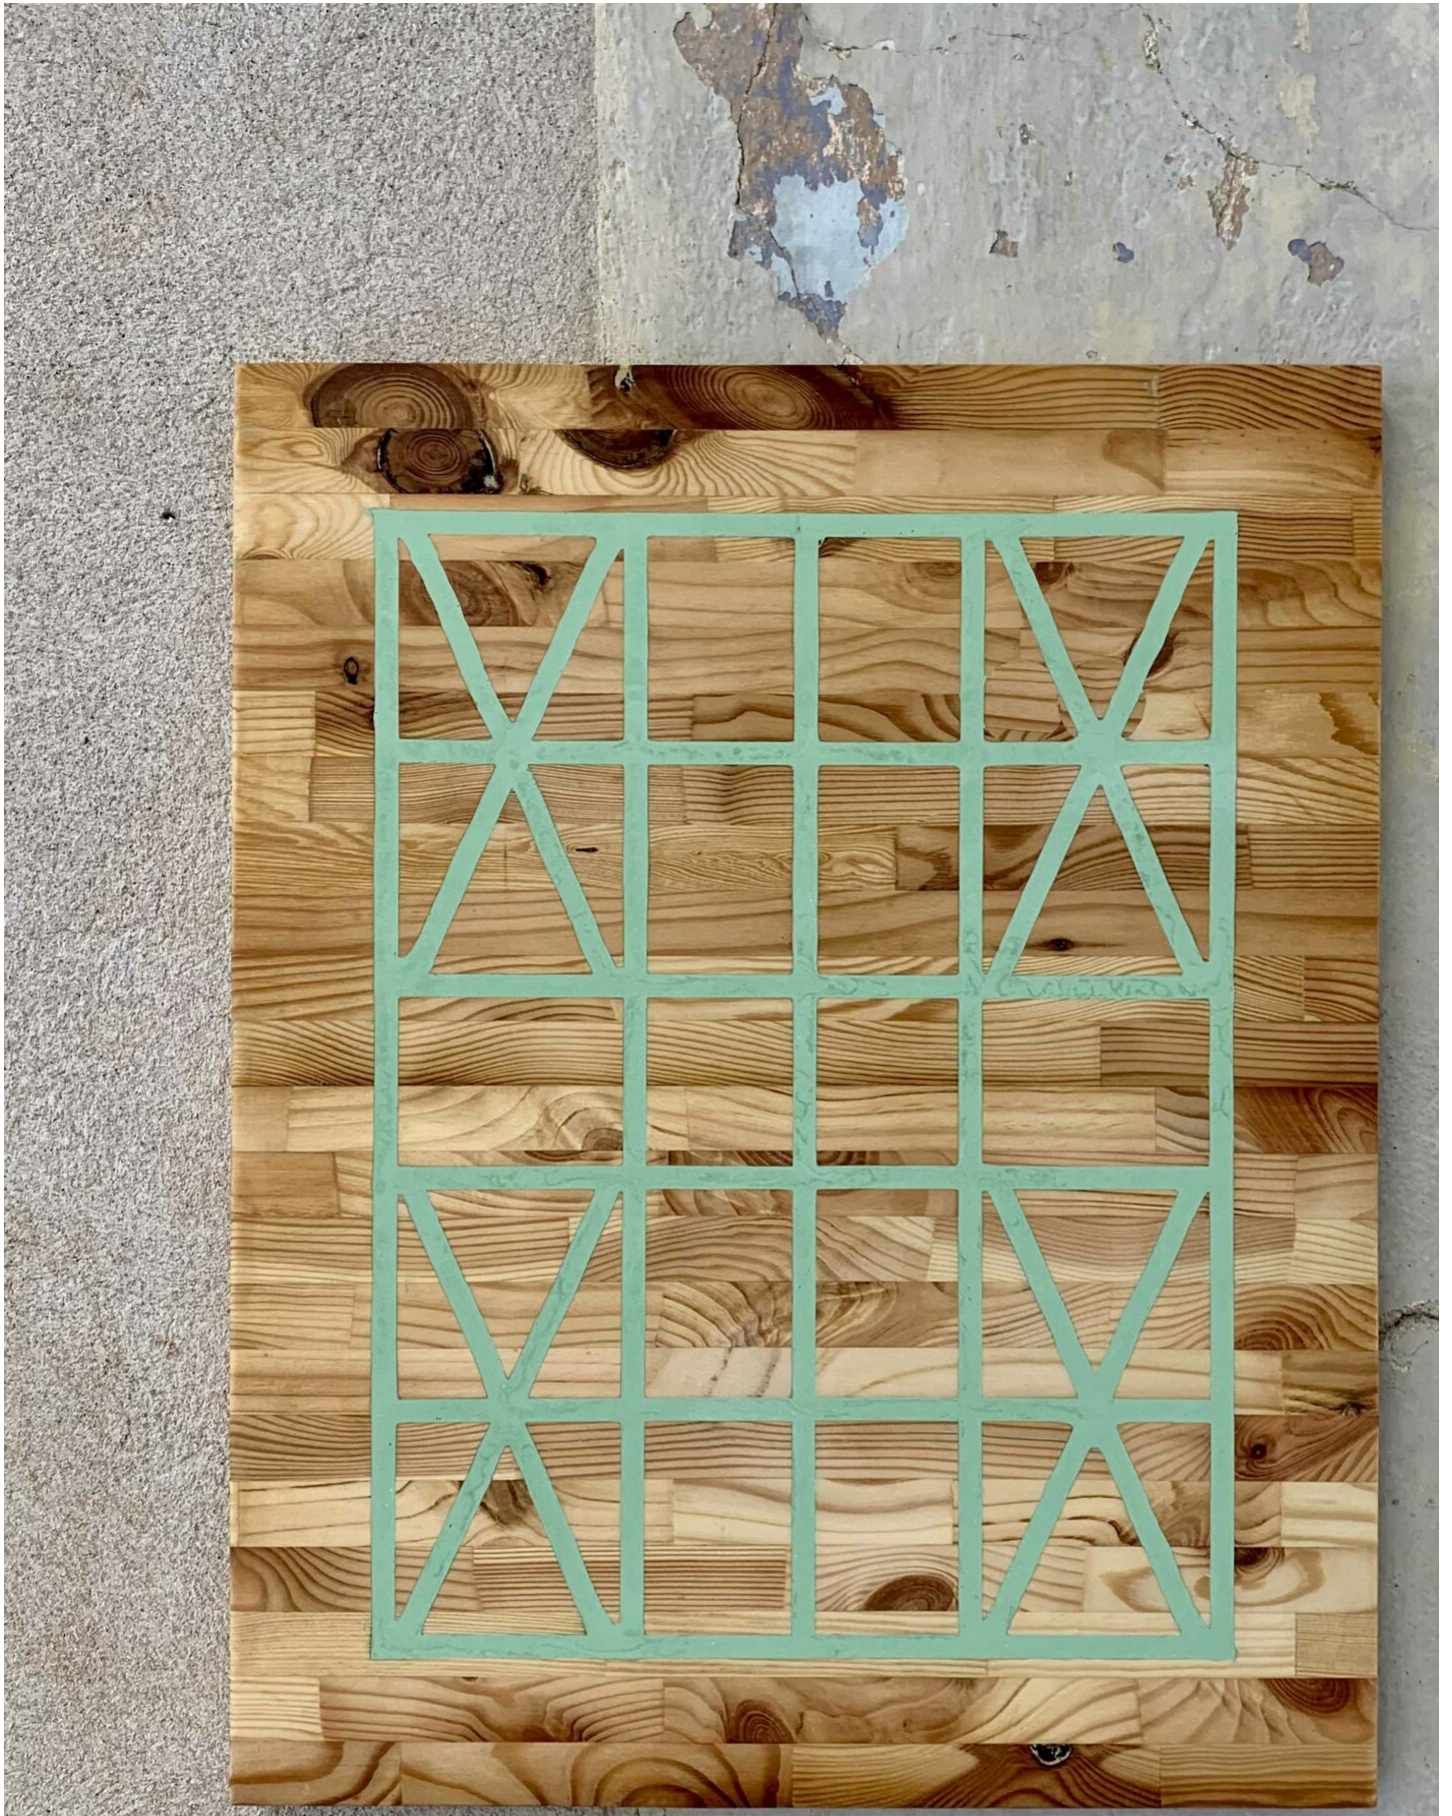

Marten Schech
INLAY FRAMEWORK (GREEN) , 2023
Framework

Wood, Resin, Wax
50 x 40 x 2,5 cm | 19 3/4 x 15 3/4 x 1 in
Unique

Bernhard Knaus Fine Art

Niddastrasse 84
60329 Frankfurt am Main
Fon +49 (0)69 244 507 68
knaus@bernhardknaus.de
bernhardknaus.com