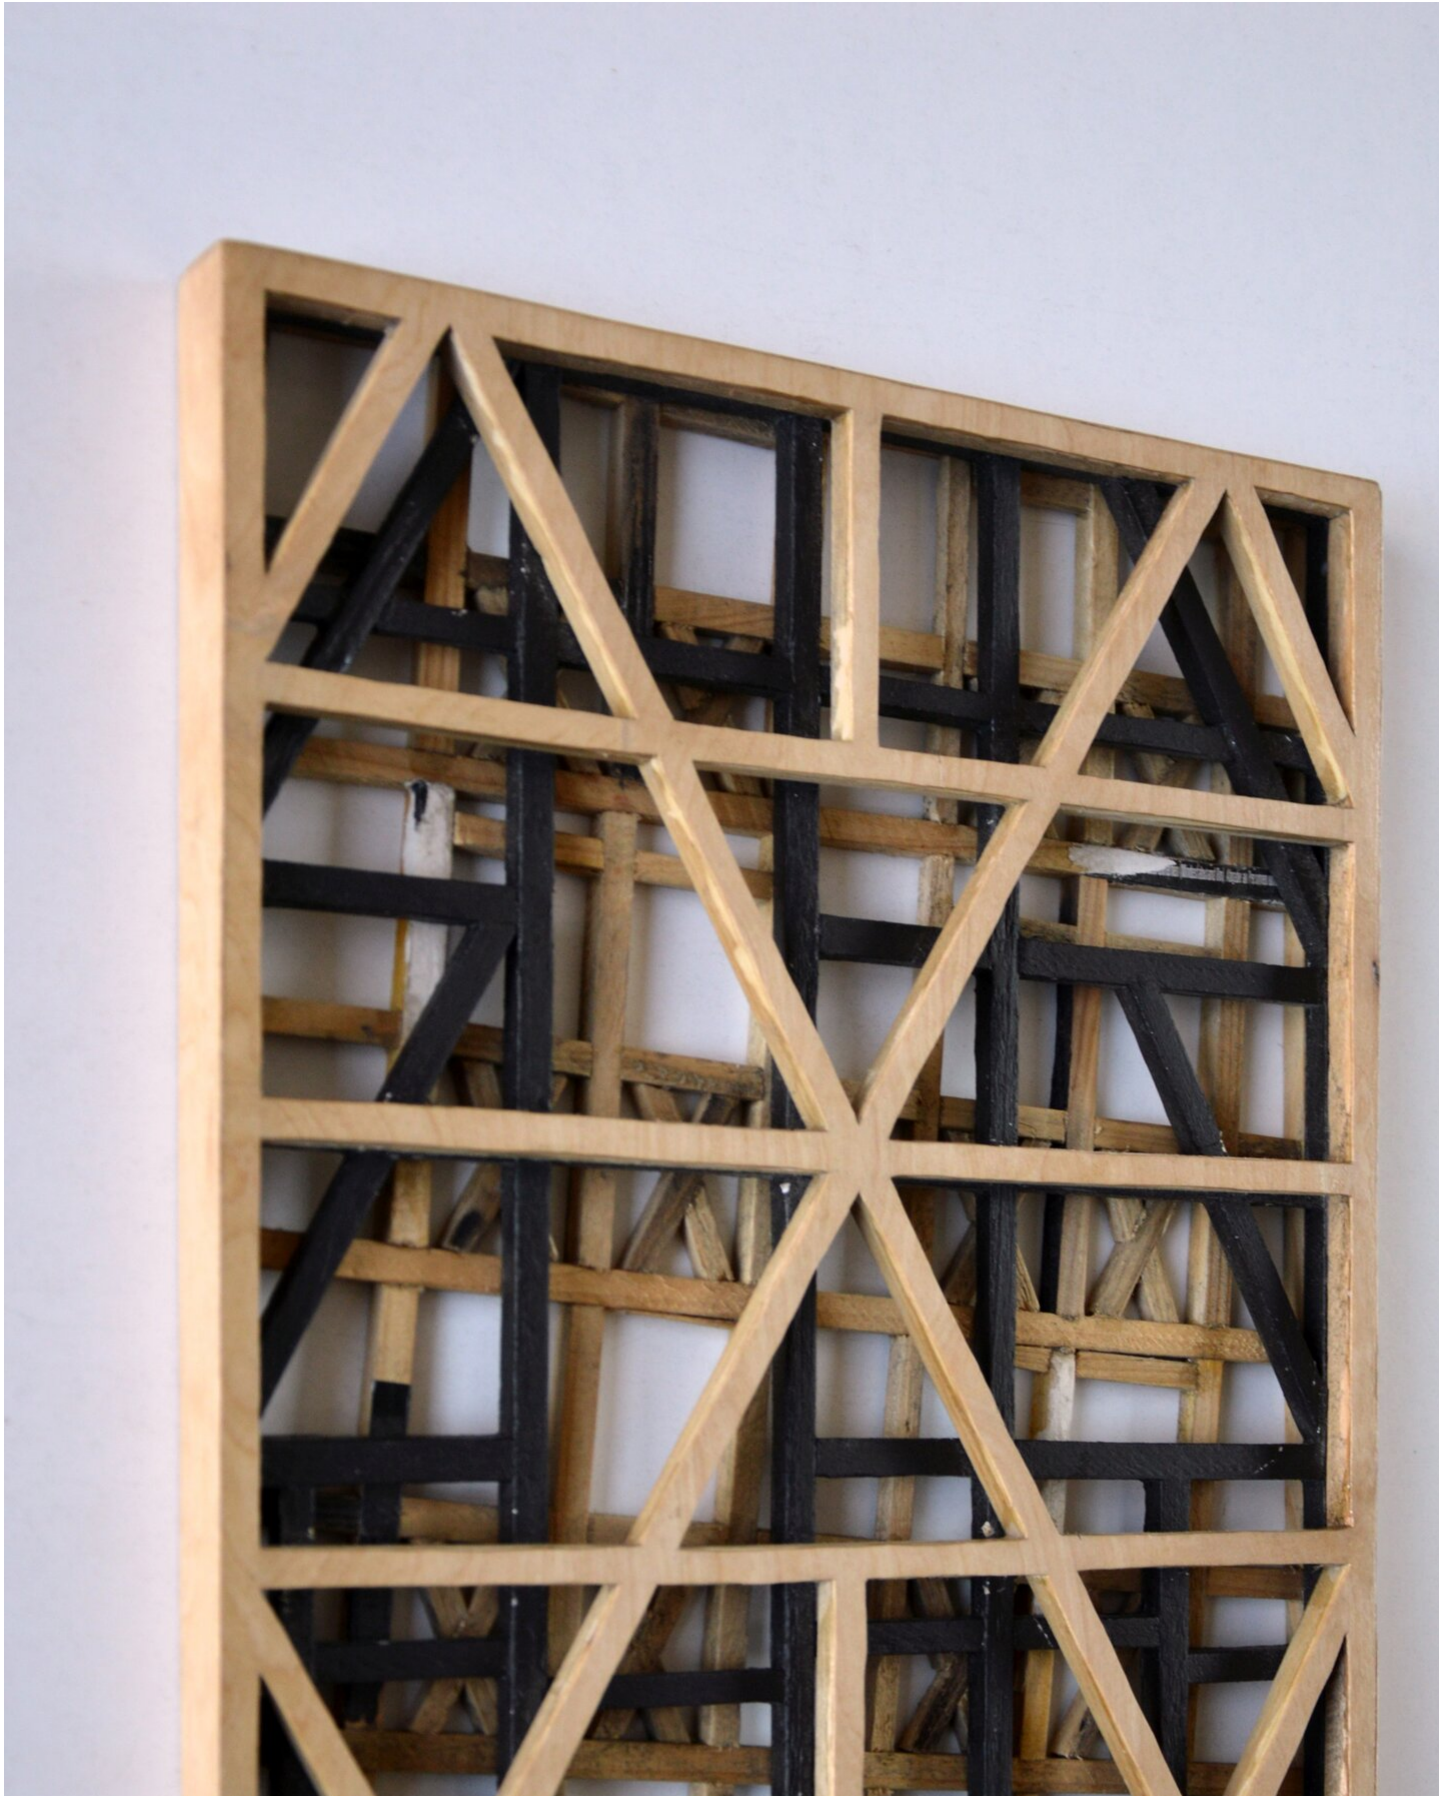

Marten Schech  
Framework 4, 2017  
Framework

Wood, acrylic paint  
29,8 x 25 x 2,2 cm | 11 3/4 x 9 3/4 x 3/4 in  
Unique  
MS/MM 2

---

**Bernhard Knaus Fine Art**

Niddastrasse 84  
60329 Frankfurt am Main  
Fon +49 (0)69 244 507 68  
[knaus@bernhardknaus.de](mailto:knaus@bernhardknaus.de)  
[bernhardknaus.com](http://bernhardknaus.com)