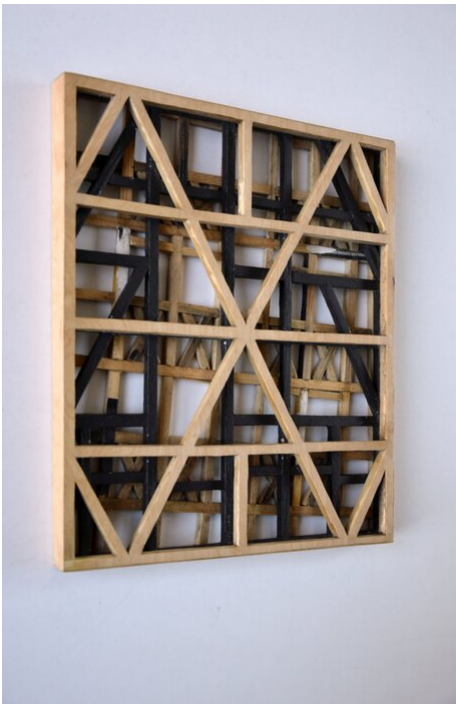

Marten Schech  
Framework 4, 2017  
Framework

Wood, acrylic paint  
29,8 x 25 x 2,2 cm | 11 3/4 x 9 3/4 x 3/4 in  
Unique  
MS/MM 2

---

**Bernhard Knaus Fine Art**

Niddastrasse 84  
60329 Frankfurt am Main  
Fon +49 (0)69 244 507 68  
[knaus@bernhardknaus.de](mailto:knaus@bernhardknaus.de)  
[bernhardknaus.com](http://bernhardknaus.com)