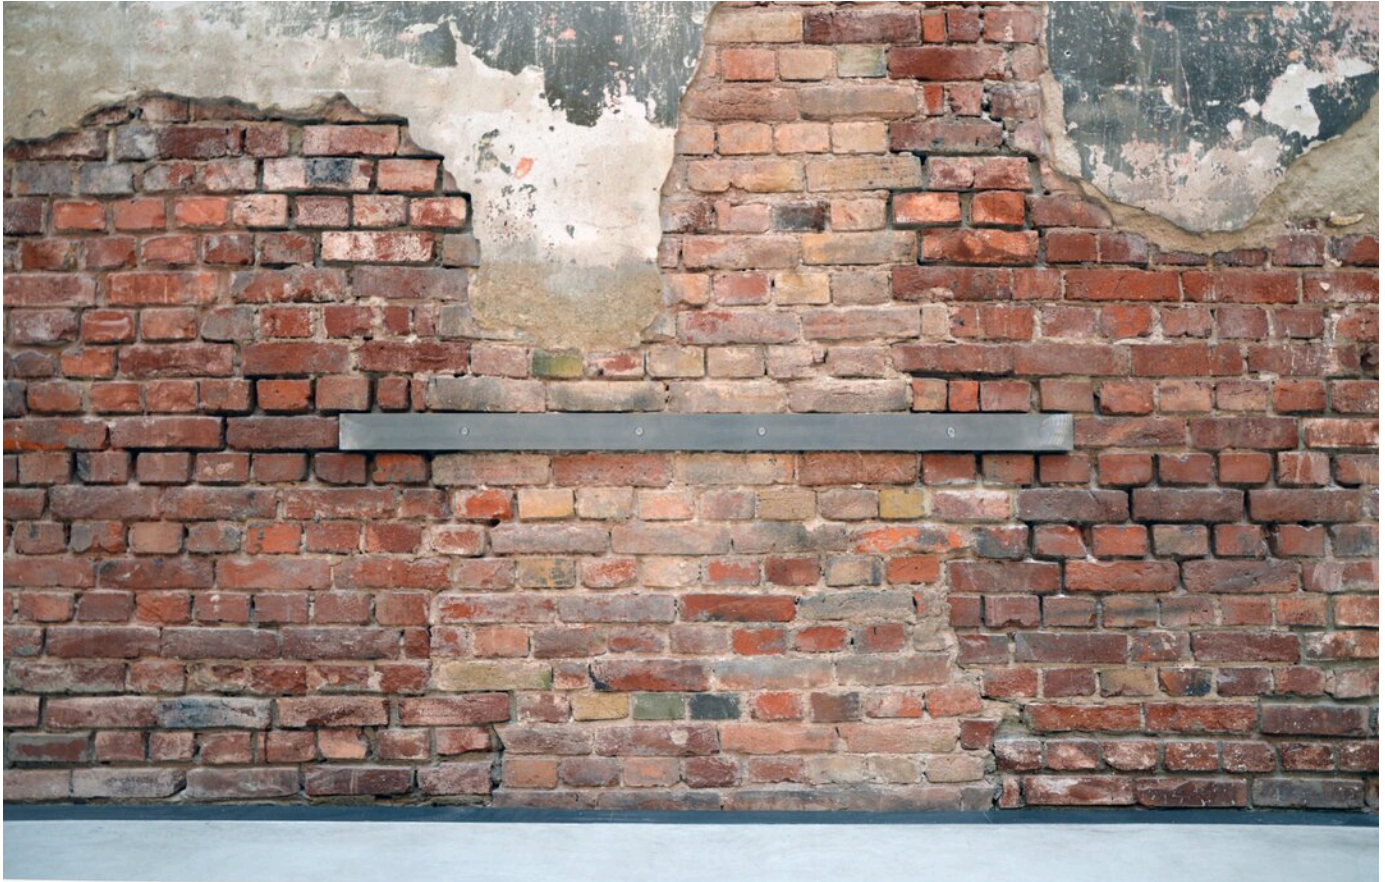

Marten Schech

Cramp iron, 2015
Cramp iron

Stainless steel, stainless steel screws
120 x 10 x 1,5 cm | 47 1/4 x 4 x 2/3 in

Bernhard Knaus Fine Art

Niddastrasse 84
60329 Frankfurt am Main
Fon +49 (0)69 244 507 68
knaus@bernhardknaus.de
bernhardknaus.com