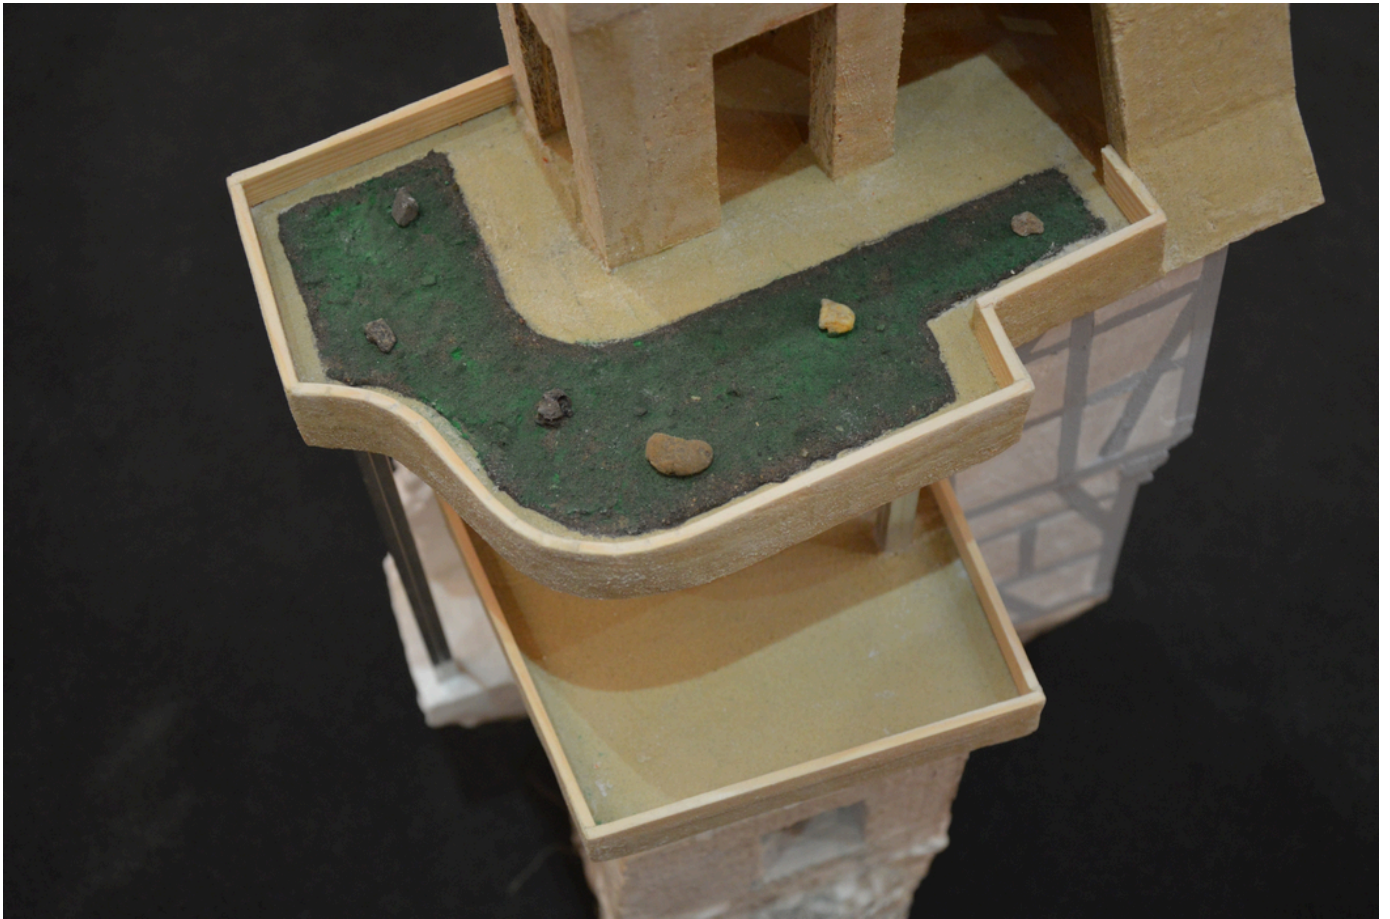

Marten Schech

Kellerhaus (Steingarten), 2019
Cellar house

Plaster, earth, wood, aluminum, wood putty, paint, stones
24 x 20 x 45,5 cm | 9 1/2 x 7 3/4 x 18 in
Unique

Bernhard Knaus Fine Art

Niddastrasse 84
60329 Frankfurt am Main
Fon +49 (0)69 244 507 68
knaus@bernhardknaus.de
bernhardknaus.com