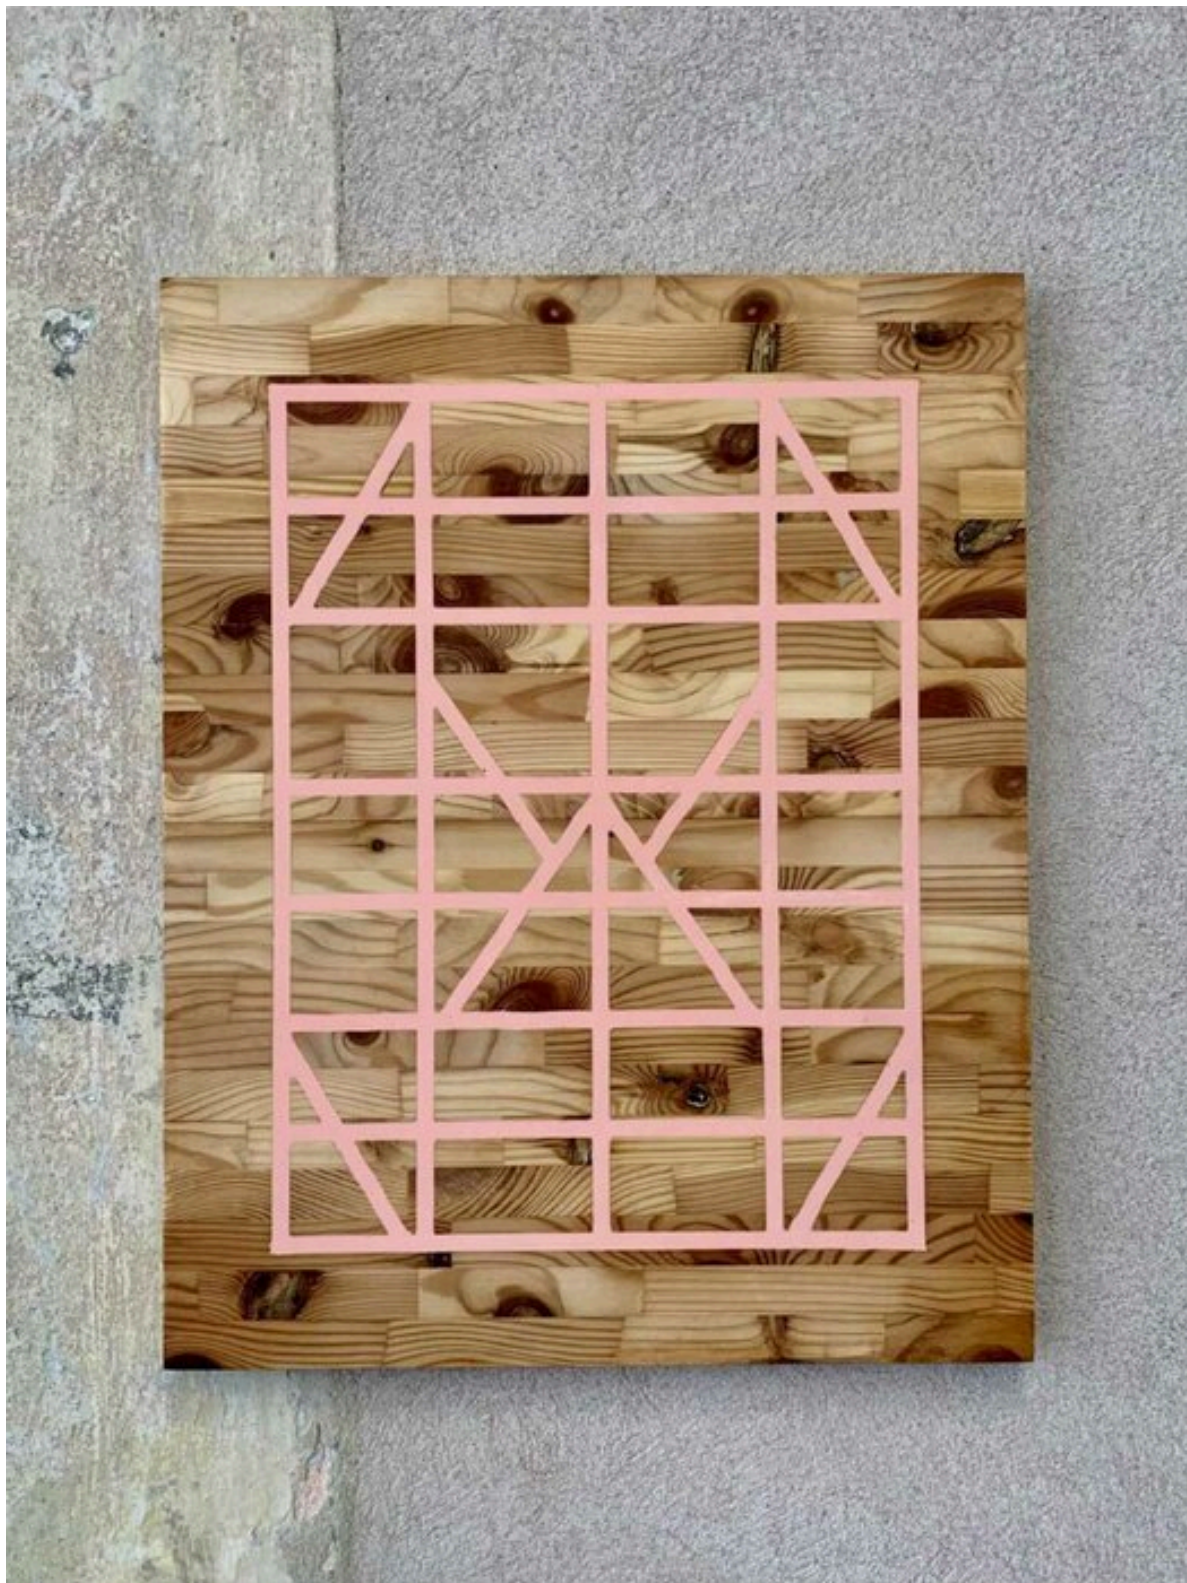

**Marten Schech**

INLAY FRAMEWORK (PINK), 2023  
Framework

Wood, Resin, Wax  
50 x 40 x 2,5 cm | 19 3/4 x 15 3/4 x 1 in  
Unique

---

**Bernhard Knaus Fine Art**

Niddastrasse 84  
60329 Frankfurt am Main  
Fon +49 (0)69 244 507 68  
[knaus@bernhardknaus.de](mailto:knaus@bernhardknaus.de)  
[bernhardknaus.com](http://bernhardknaus.com)