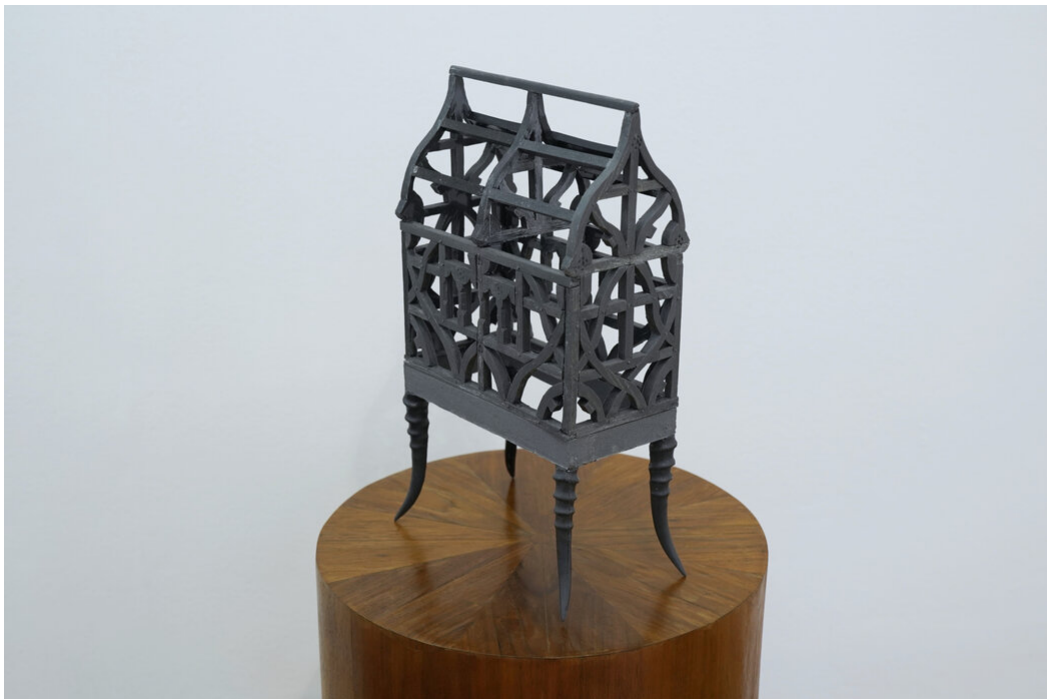

Marten Schech
Gazellen Haus (Gazelle House), 2022
Gazellen Häuser (Gazelle Houses)

Sculpture, plastic, on wooden base
35 x 23 x 14 cm | 13 3/4 x 9 x 5 1/2 in
MS/S 29
unique

Bernhard Knaus Fine Art

Niddastrasse 84
60329 Frankfurt am Main
Fon +49 (0)69 244 507 68
knaus@bernhardknaus.de
bernhardknaus.com