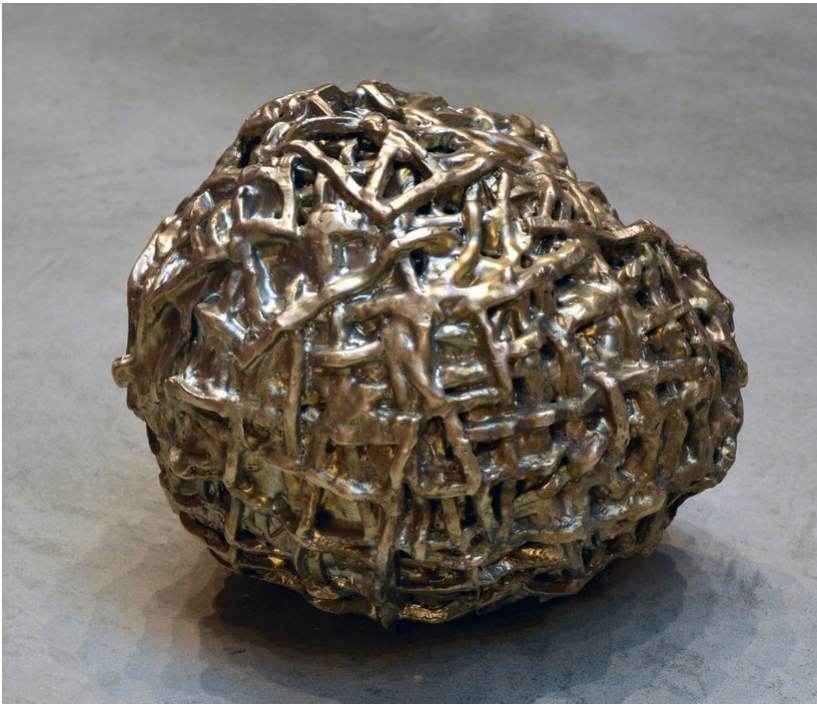

Marten Schech
Chamaechorie (CuZn 2), 2015
Tumbleweed

Brass casting
26 x 30 x 27 cm | 10 1/4 x 11 3/4 x 10 2/3 in
Unique
MS/S 1

Bernhard Knaus Fine Art

Niddastrasse 84
60329 Frankfurt am Main
Fon +49 (0)69 244 507 68
knaus@bernhardknaus.de
bernhardknaus.com