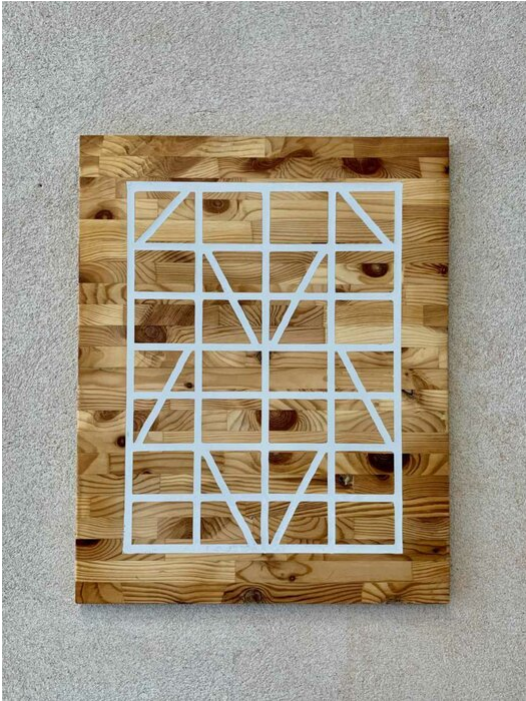

Marten Schech  
INLAY FRAMEWORK (GREY) , 2023  
Framework

Wood, Resin, Wax  
50 x 40 x 2,5 cm | 19 3/4 x 15 3/4 x 1 in  
Unique

---

**Bernhard Knaus Fine Art**

Niddastrasse 84  
60329 Frankfurt am Main  
Fon +49 (0)69 244 507 68  
[knaus@bernhardknaus.de](mailto:knaus@bernhardknaus.de)  
[bernhardknaus.com](http://bernhardknaus.com)