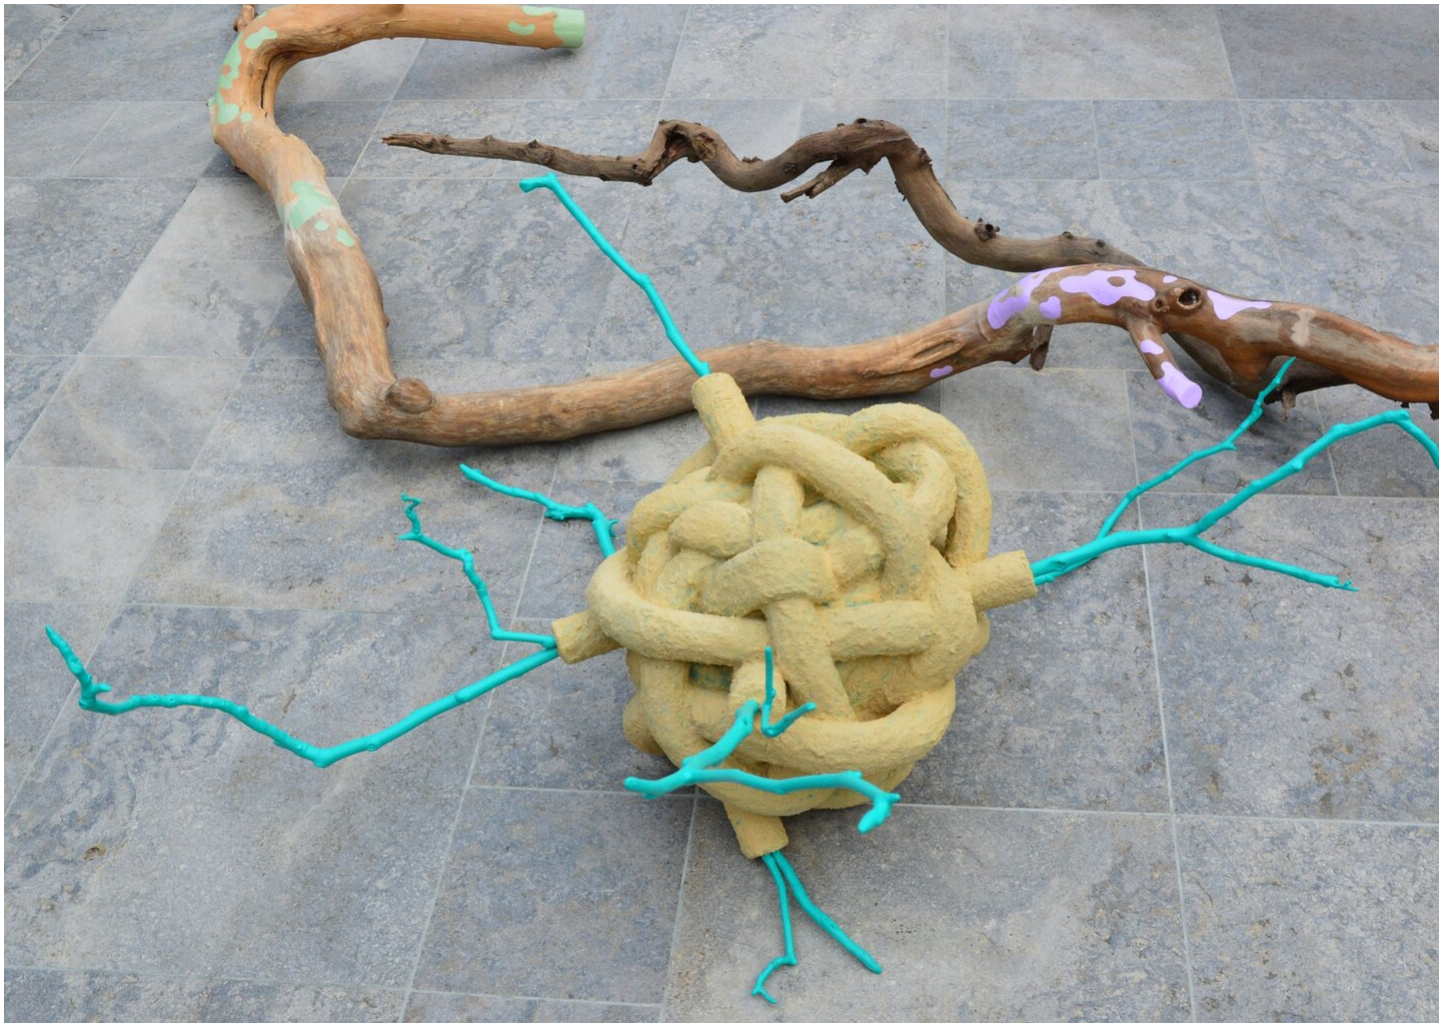

Marten Schech
Bündelchen, 2019
Glade

Foam material, plastic wood, branches, lacquer
110 x 100 x 60 cm | 43 1/3 x 39 1/3 x 23 2/3 in

Niddastrasse 84
60329 Frankfurt am Main
Fon +49 (0)69 244 507 68
knaus@bernhardknaus.de
bernhardknaus.com