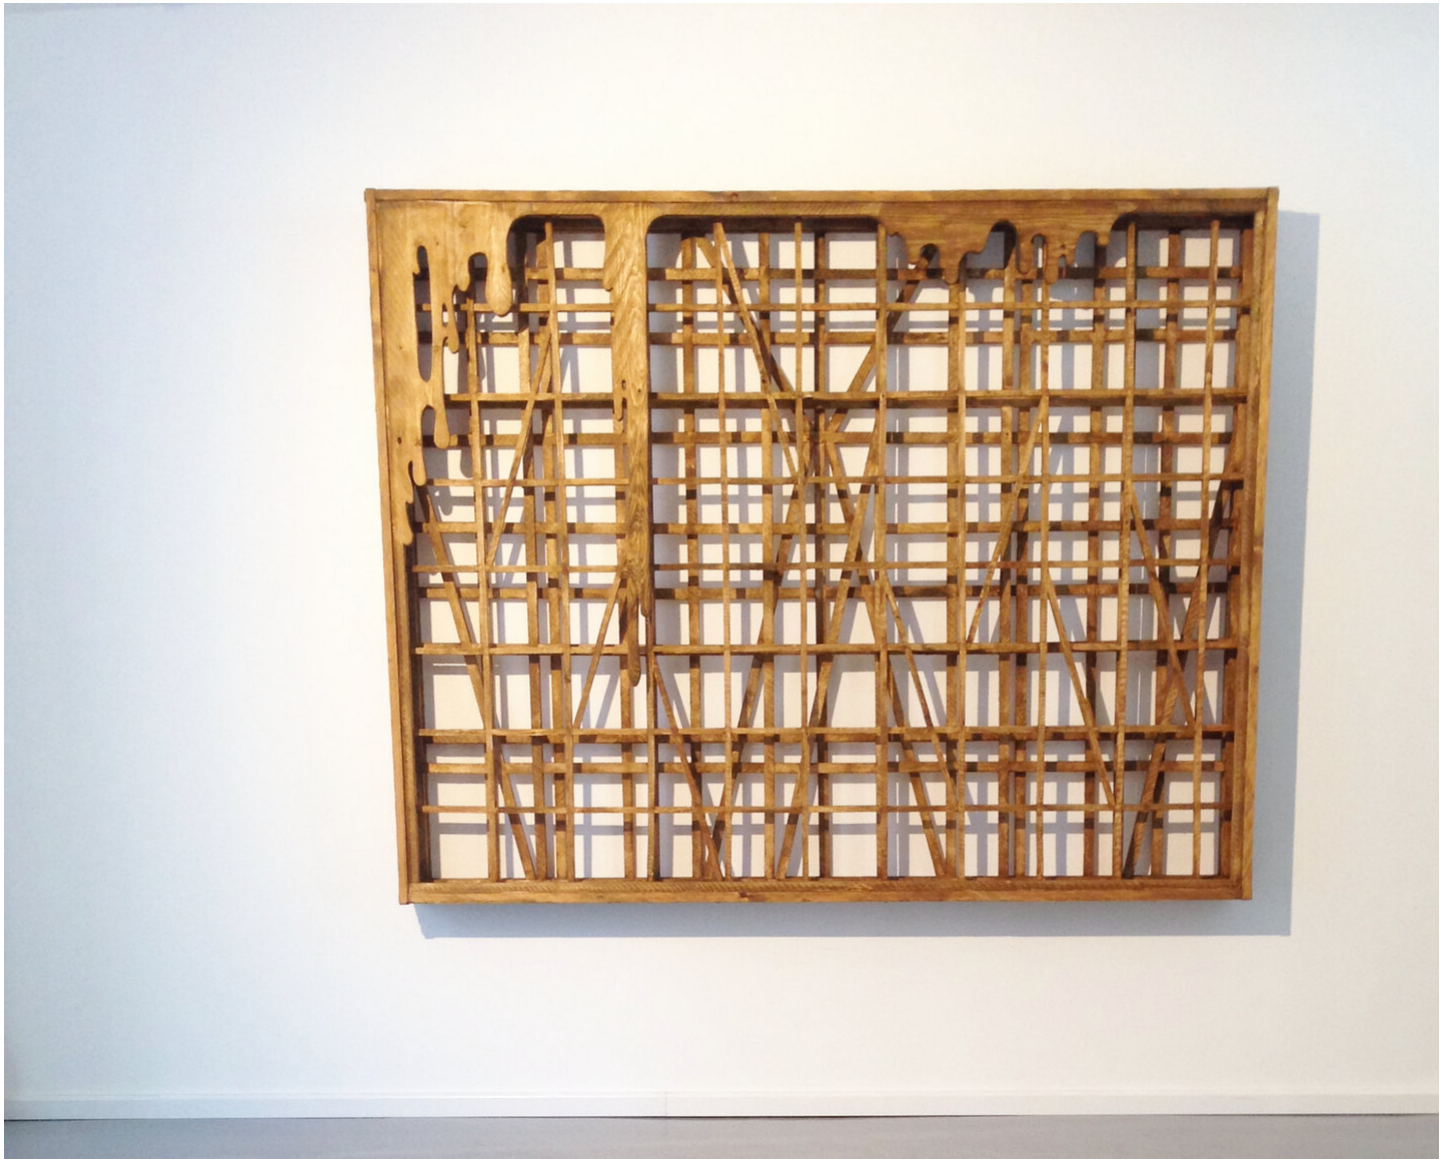

Marten Schech  
Framework 9, 2019  
Framework

Wood, color  
155 x 200 x 17 cm | 61 x 78 3/4 x 6 2/3 in  
Unique

---

**Bernhard Knaus Fine Art**

Niddastrasse 84  
60329 Frankfurt am Main  
Fon +49 (0)69 244 507 68  
[knaus@bernhardknaus.de](mailto:knaus@bernhardknaus.de)  
[bernhardknaus.com](http://bernhardknaus.com)