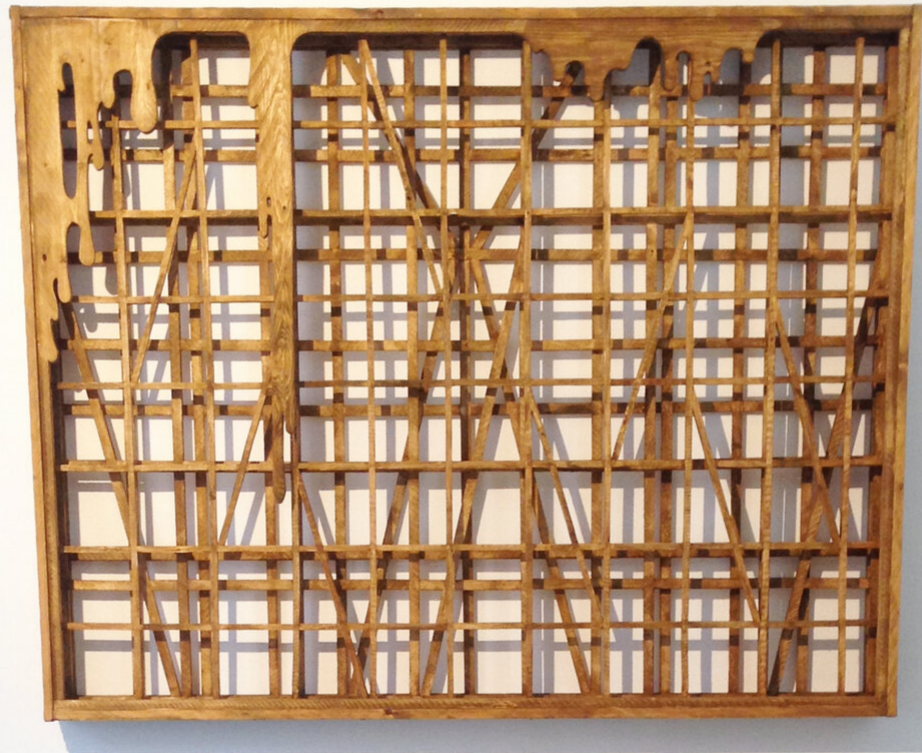

Marten Schech  
Framework 9, 2019  
Framework

Wood, color  
155 x 200 x 17 cm | 61 x 78 3/4 x 6 2/3 in  
Unique

---

**Bernhard Knaus Fine Art**

Niddastrasse 84  
60329 Frankfurt am Main  
Fon +49 (0)69 244 507 68  
[knaus@bernhardknaus.de](mailto:knaus@bernhardknaus.de)  
[bernhardknaus.com](http://bernhardknaus.com)