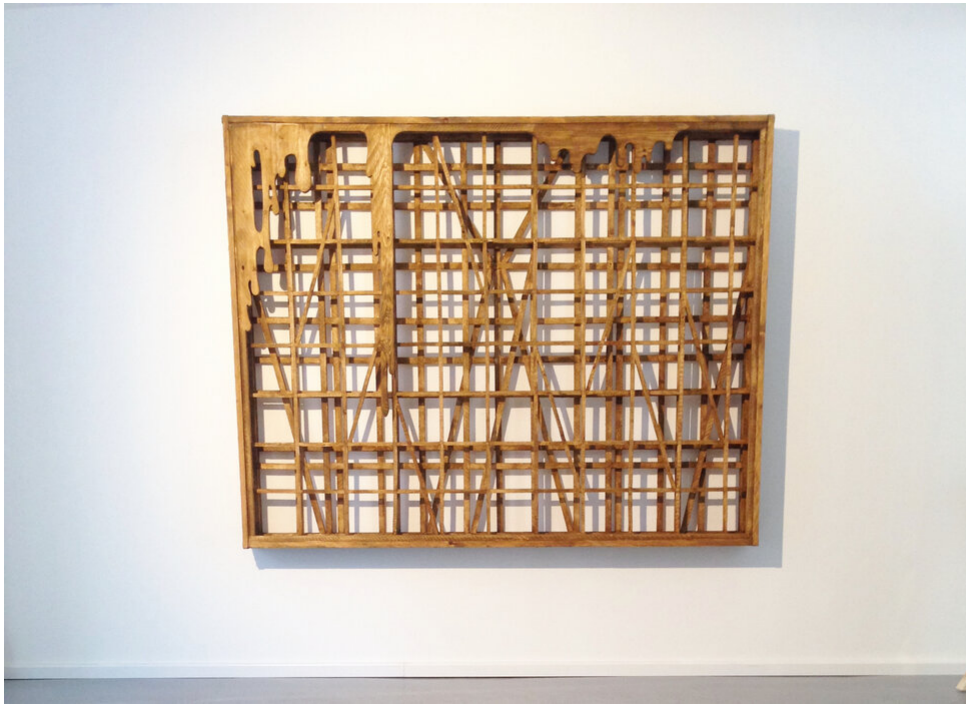

Marten Schech  
Framework 9, 2019  
Framework

Wood, color  
155 x 200 x 17 cm | 61 x 78 3/4 x 6 2/3 in  
Unique

---

**Bernhard Knaus Fine Art**

Niddastrasse 84  
60329 Frankfurt am Main  
Fon +49 (0)69 244 507 68  
[knaus@bernhardknaus.de](mailto:knaus@bernhardknaus.de)  
[bernhardknaus.com](http://bernhardknaus.com)