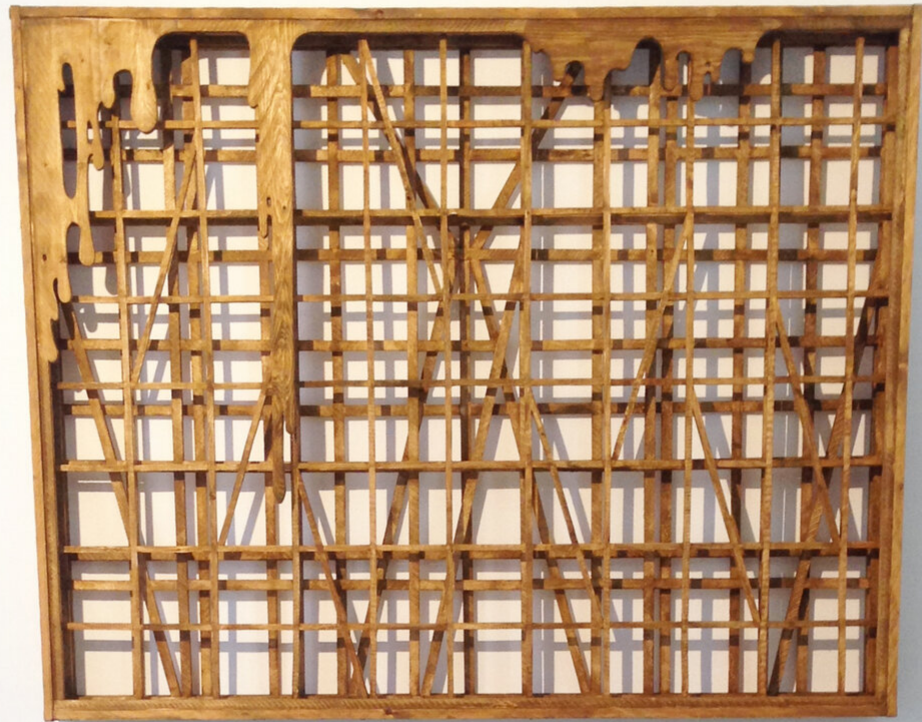

Marten Schech  
Framework 9, 2019  
Framework

Wood, color  
155 x 200 x 17 cm | 61 x 78 3/4 x 6 2/3 in  
Unique

---

**Bernhard Knaus Fine Art**

Niddastrasse 84  
60329 Frankfurt am Main  
Fon +49 (0)69 244 507 68  
[knaus@bernhardknaus.de](mailto:knaus@bernhardknaus.de)  
[bernhardknaus.com](http://bernhardknaus.com)