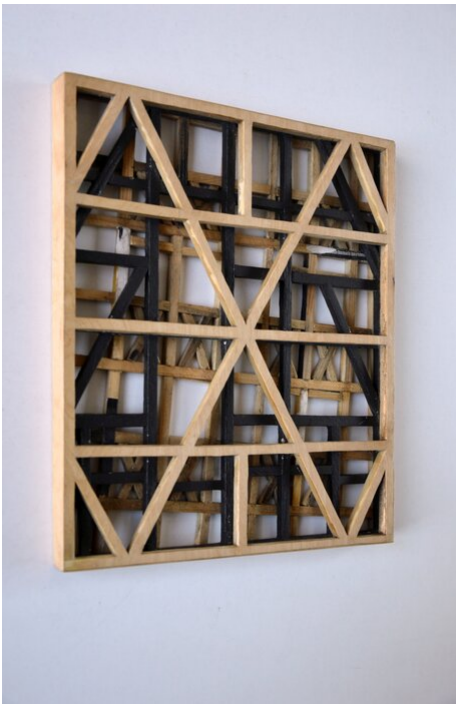

Marten Schech
Framework 4, 2017
Framework

Wood, acrylic paint
29,8 x 25 x 2,2 cm | 11 3/4 x 9 3/4 x 3/4 in
Unique
MS/MM 2

Bernhard Knaus Fine Art

Niddastrasse 84
60329 Frankfurt am Main
Fon +49 (0)69 244 507 68
knaus@bernhardknaus.de
bernhardknaus.com