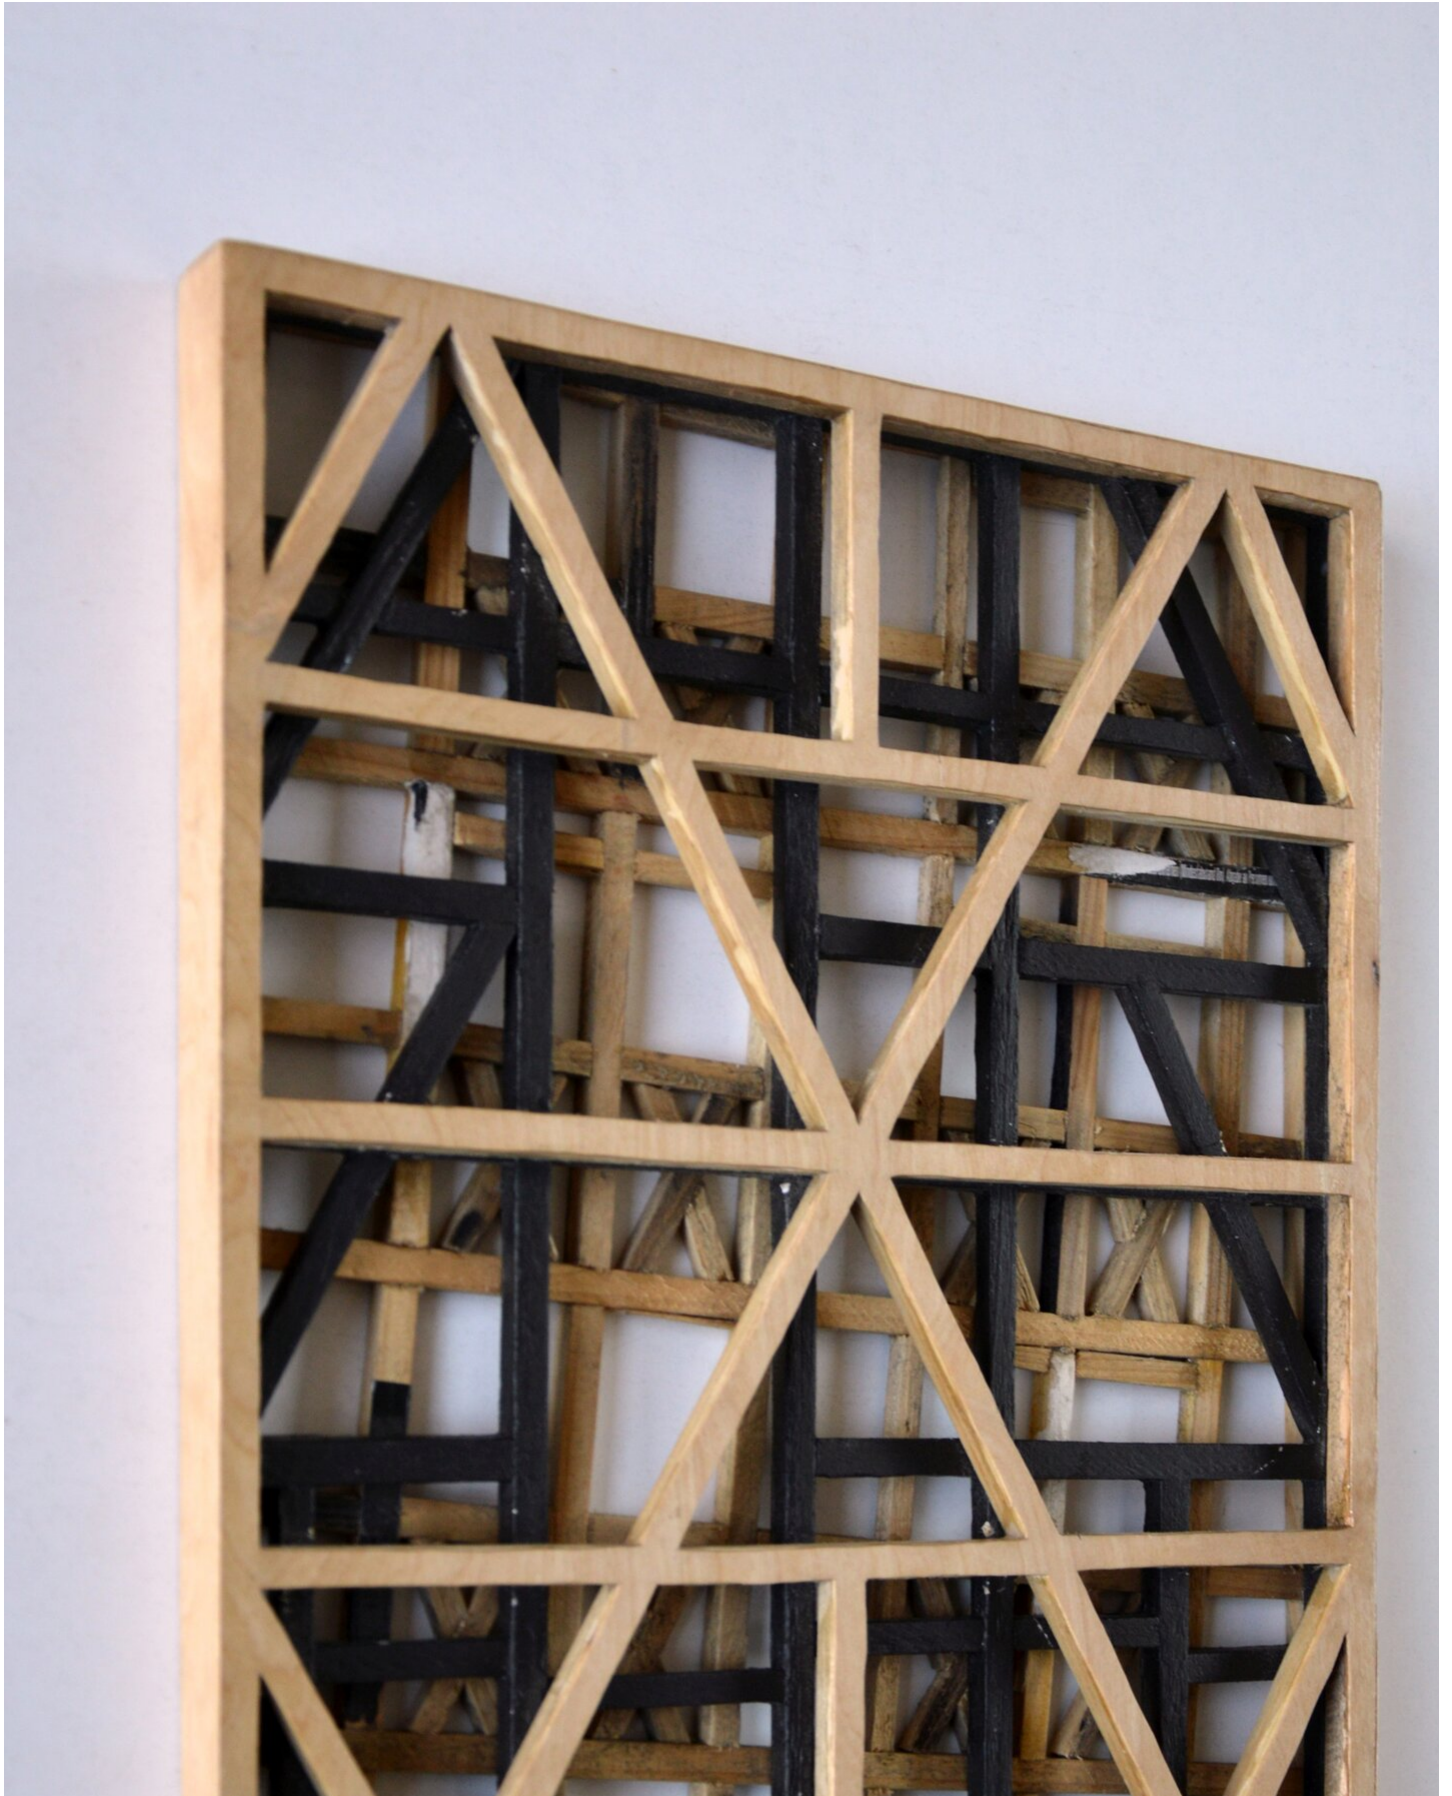

Marten Schech
Framework 4, 2017
Framework

Wood, acrylic paint
29,8 x 25 x 2,2 cm | 11 3/4 x 9 3/4 x 3/4 in
Unique
MS/MM 2

Bernhard Knaus Fine Art

Niddastrasse 84
60329 Frankfurt am Main
Fon +49 (0)69 244 507 68
knaus@bernhardknaus.de
bernhardknaus.com