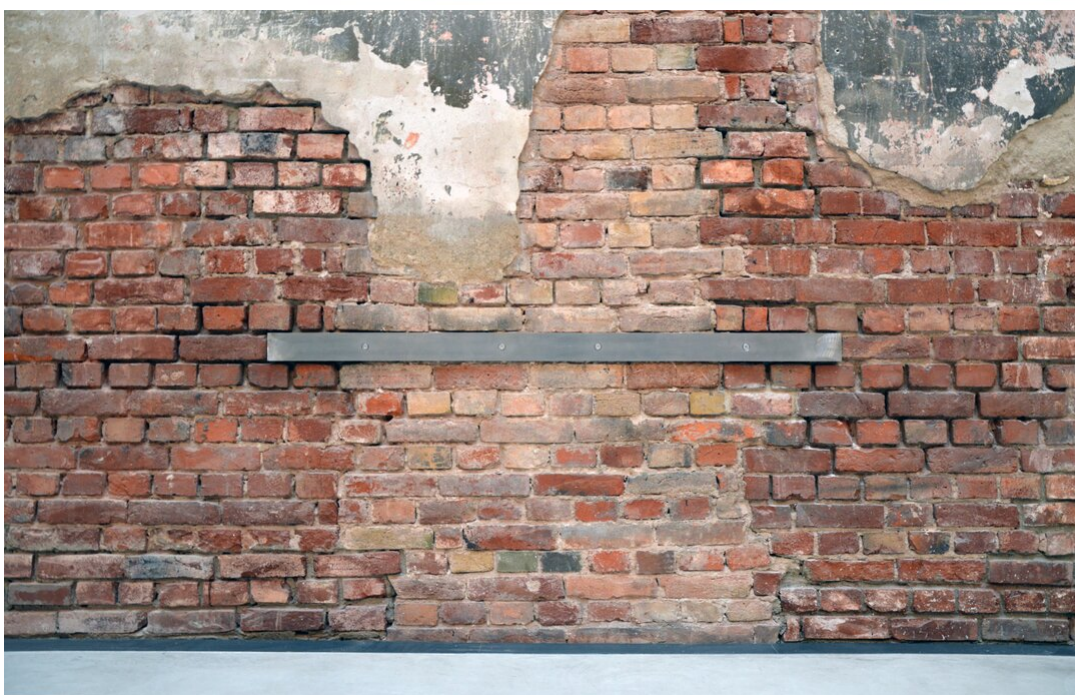

Marten Schech
Cramp iron, 2015
Cramp iron

Stainless steel, stainless steel screws
120 x 10 x 1,5 cm | 47 1/4 x 4 x 2/3 in

Bernhard Knaus Fine Art

Niddastrasse 84
60329 Frankfurt am Main
Fon +49 (0)69 244 507 68
knaus@berhardknaus.de
berhardknaus.com