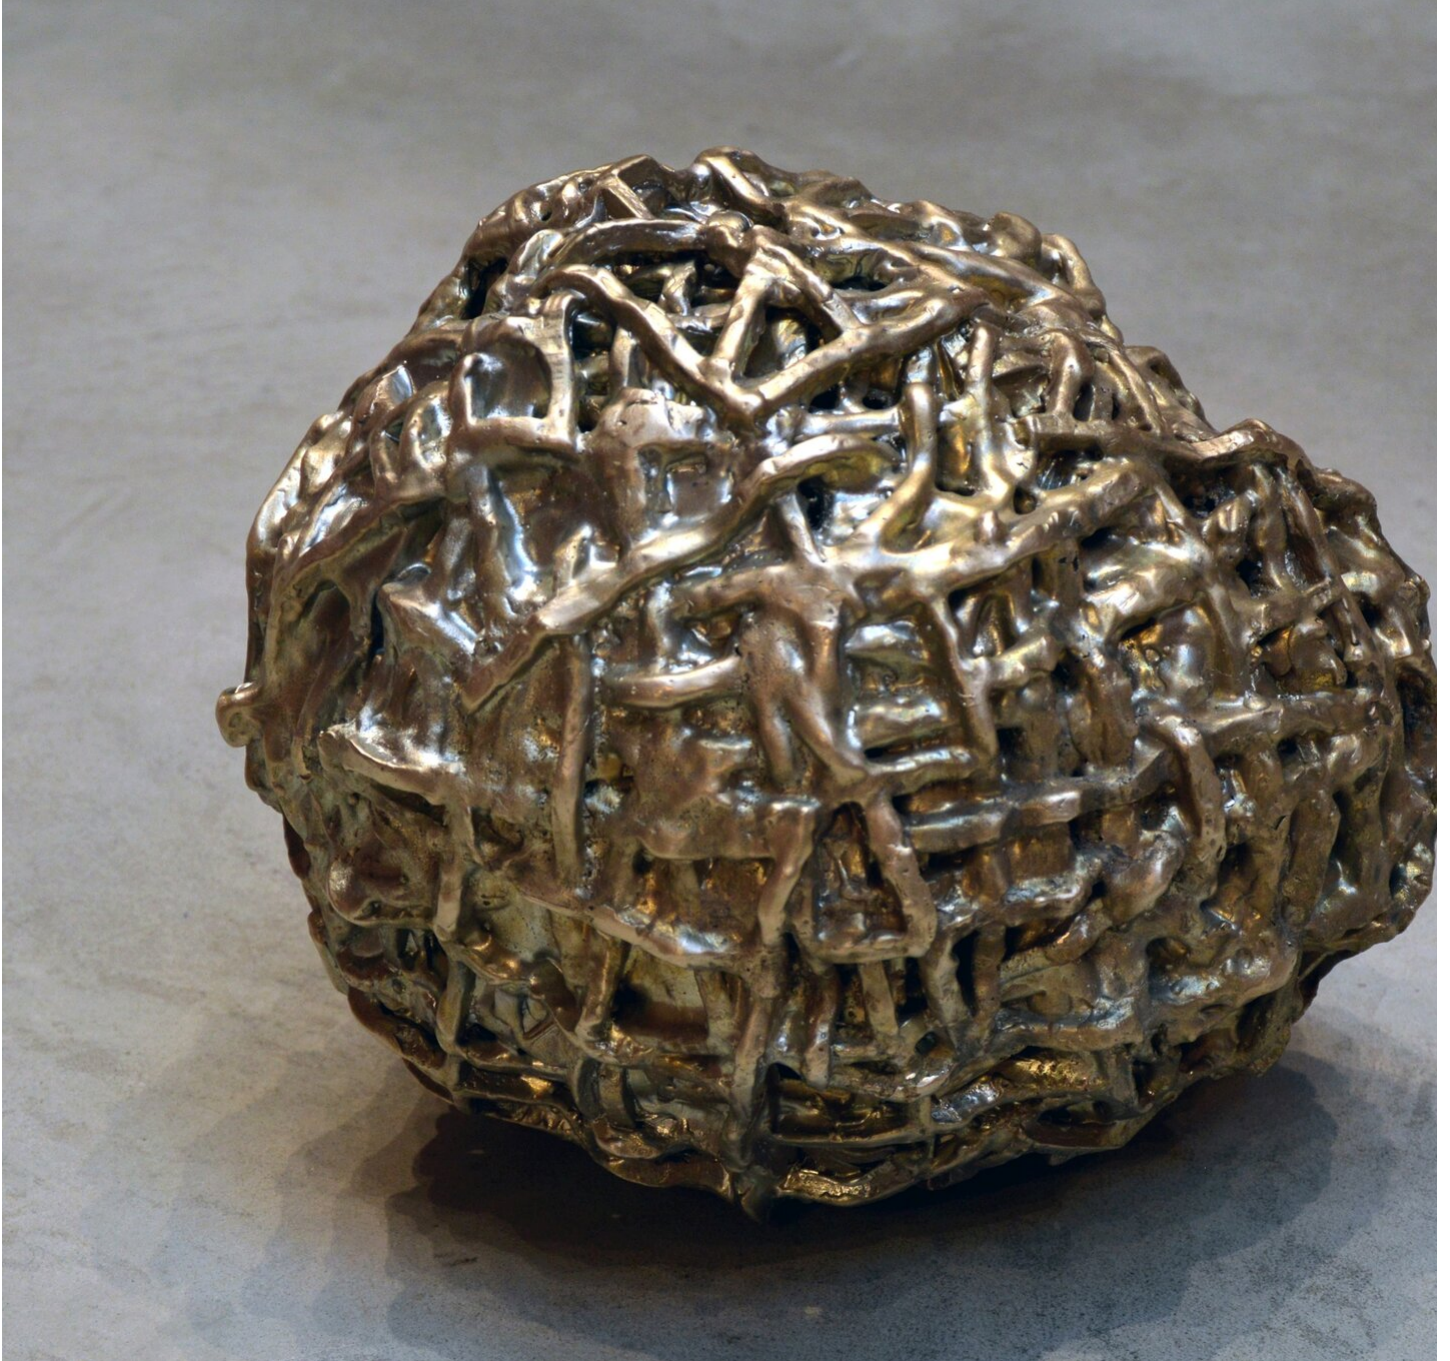

Marten Schech  
Chamaechorie (CuZn 2), 2015  
Tumbleweed

Brass casting  
26 x 30 x 27 cm | 10 1/4 x 11 3/4 x 10 2/3 in  
Unique  
MS/S 1

---

**Bernhard Knaus Fine Art**

Niddastrasse 84  
60329 Frankfurt am Main  
Fon +49 (0)69 244 507 68  
[knaus@bernhardknaus.de](mailto:knaus@bernhardknaus.de)  
[bernhardknaus.com](http://bernhardknaus.com)