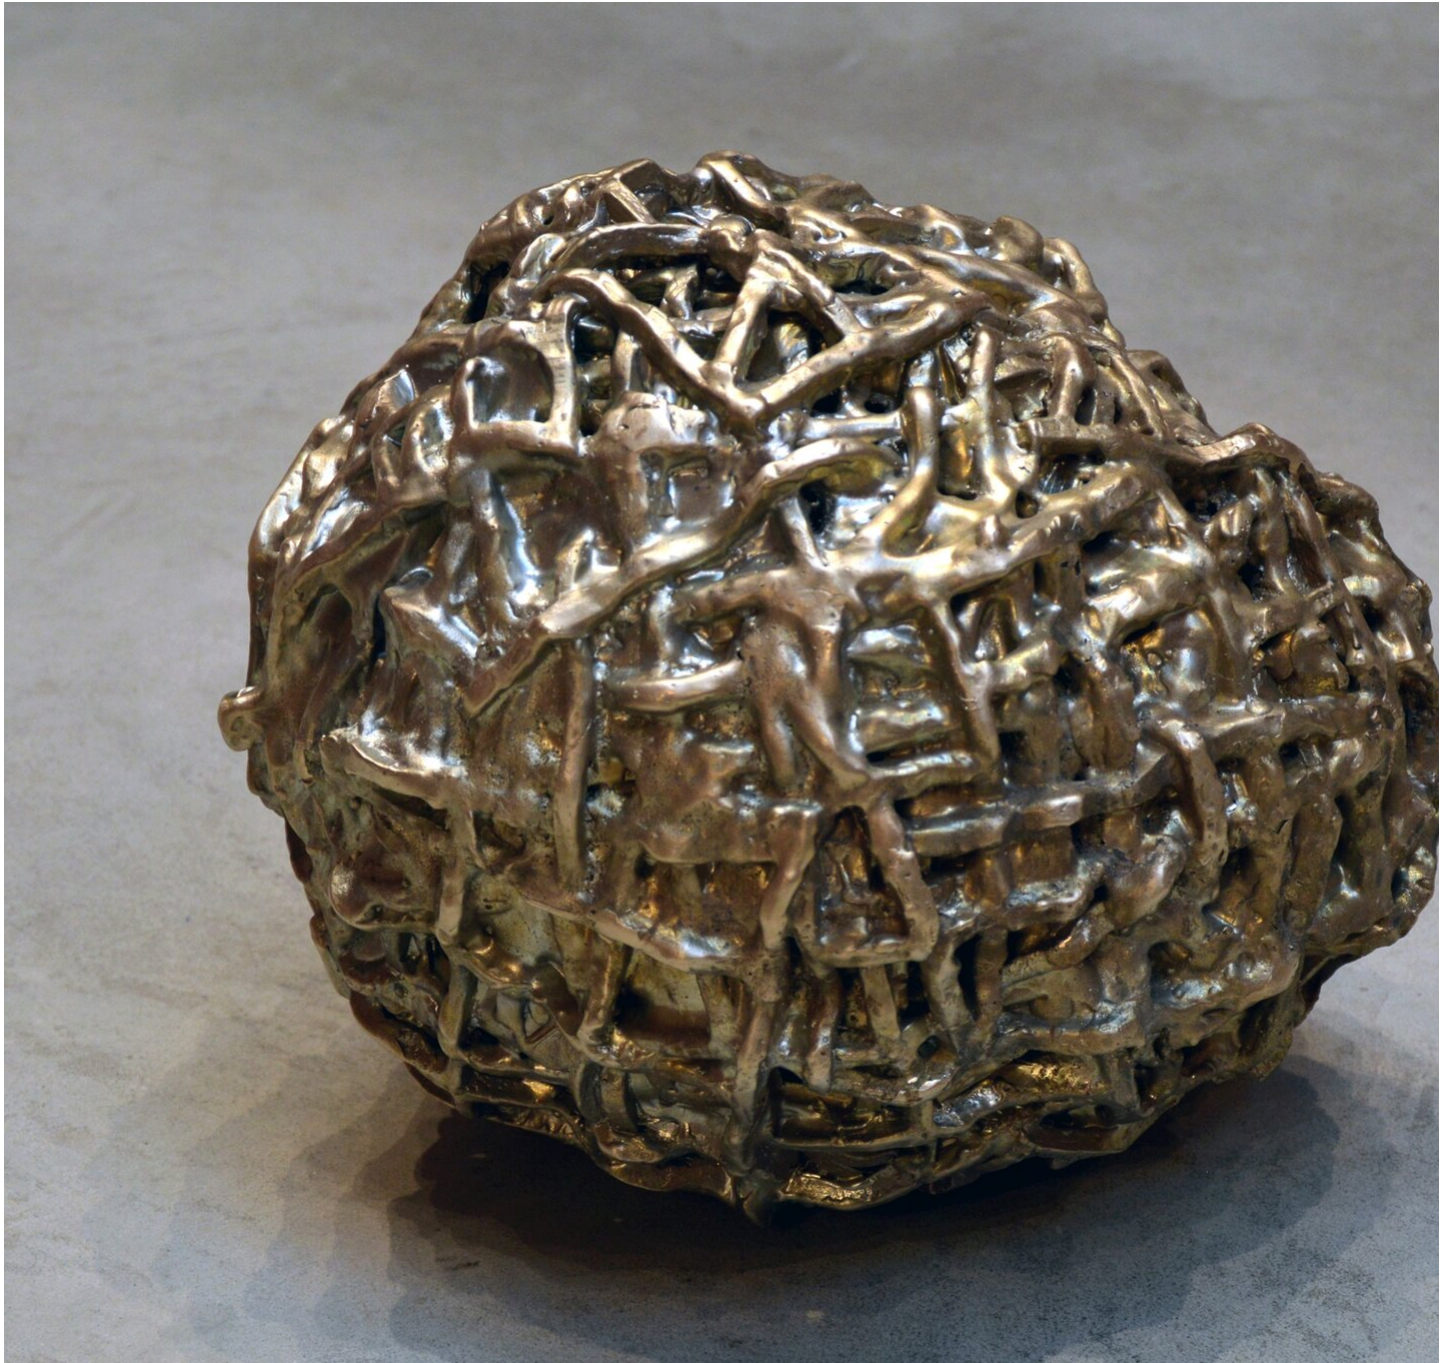

Marten Schech
Chamaechorie (CuZn 2), 2015
Tumbleweed

Brass casting
26 x 30 x 27 cm | 10 1/4 x 11 3/4 x 10 2/3 in
Unique
MS/S 1

Bernhard Knaus Fine Art

Niddastrasse 84
60329 Frankfurt am Main
Fon +49 (0)69 244 507 68
knaus@bernhardknaus.de
bernhardknaus.com