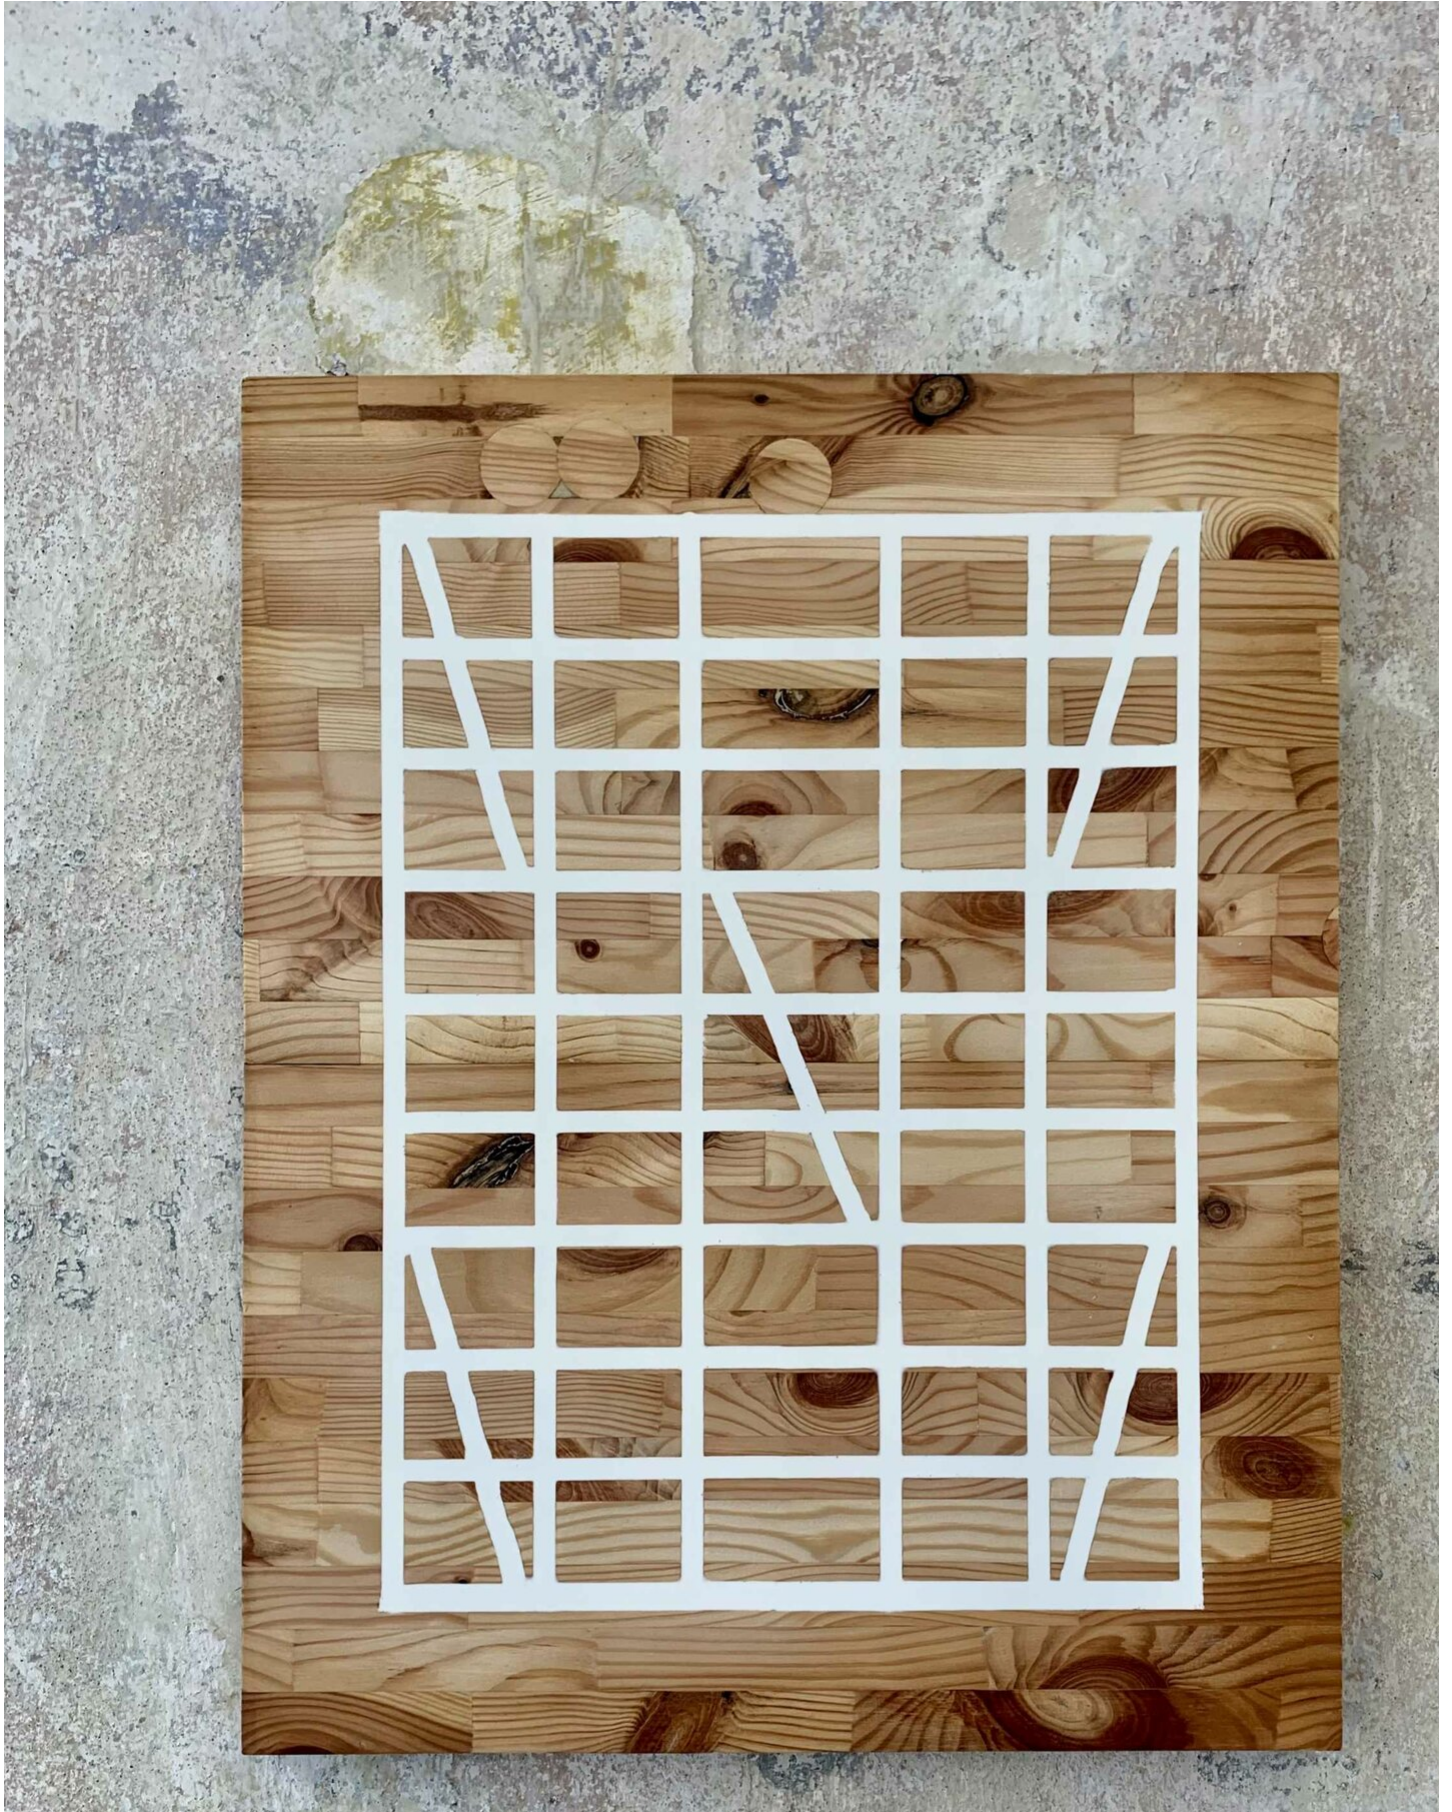

Marten Schech
INLAY FRAMEWORK (WHITE) , 2023
Framework

Wood, Resin, Wax
50 x 40 x 2,5 cm | 19 3/4 x 15 3/4 x 1 in
Unique

Bernhard Knaus Fine Art

Niddastrasse 84
60329 Frankfurt am Main
Fon +49 (0)69 244 507 68
knaus@bernhardknaus.de
bernhardknaus.com