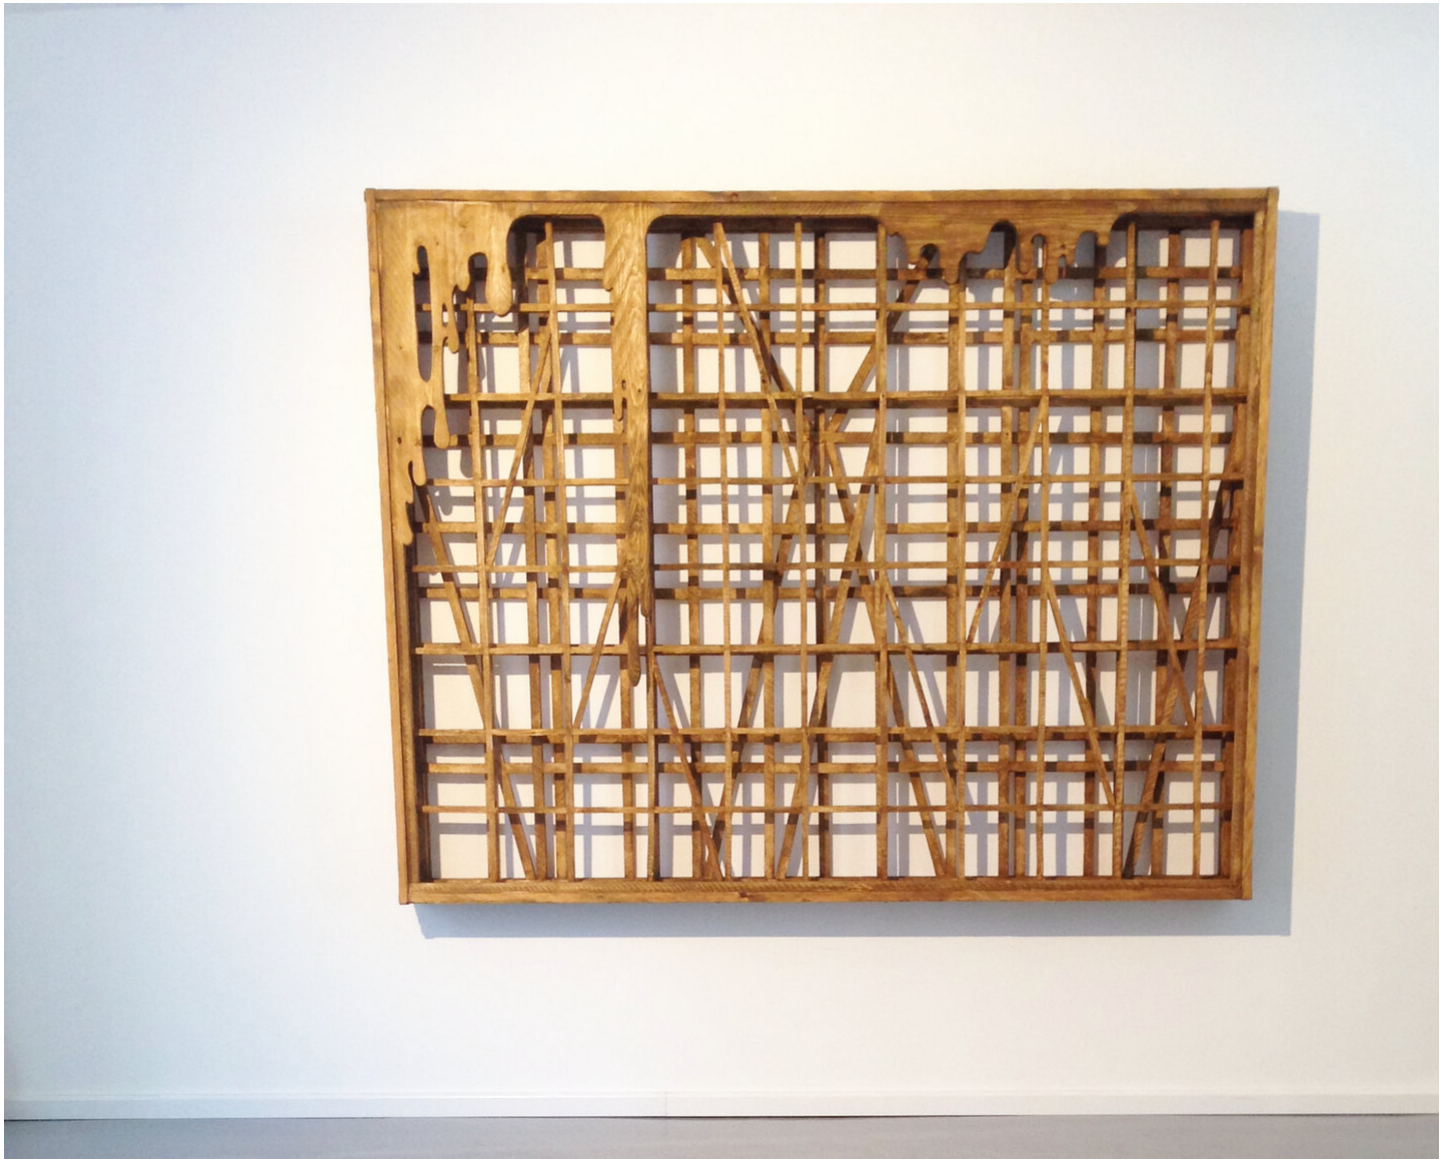

Marten Schech
Framework 9, 2019
Framework

Wood, color
155 x 200 x 17 cm | 61 x 78 3/4 x 6 2/3 in
Unique

Bernhard Knaus Fine Art

Niddastrasse 84
60329 Frankfurt am Main
Fon +49 (0)69 244 507 68
knaus@bernhardknaus.de
bernhardknaus.com