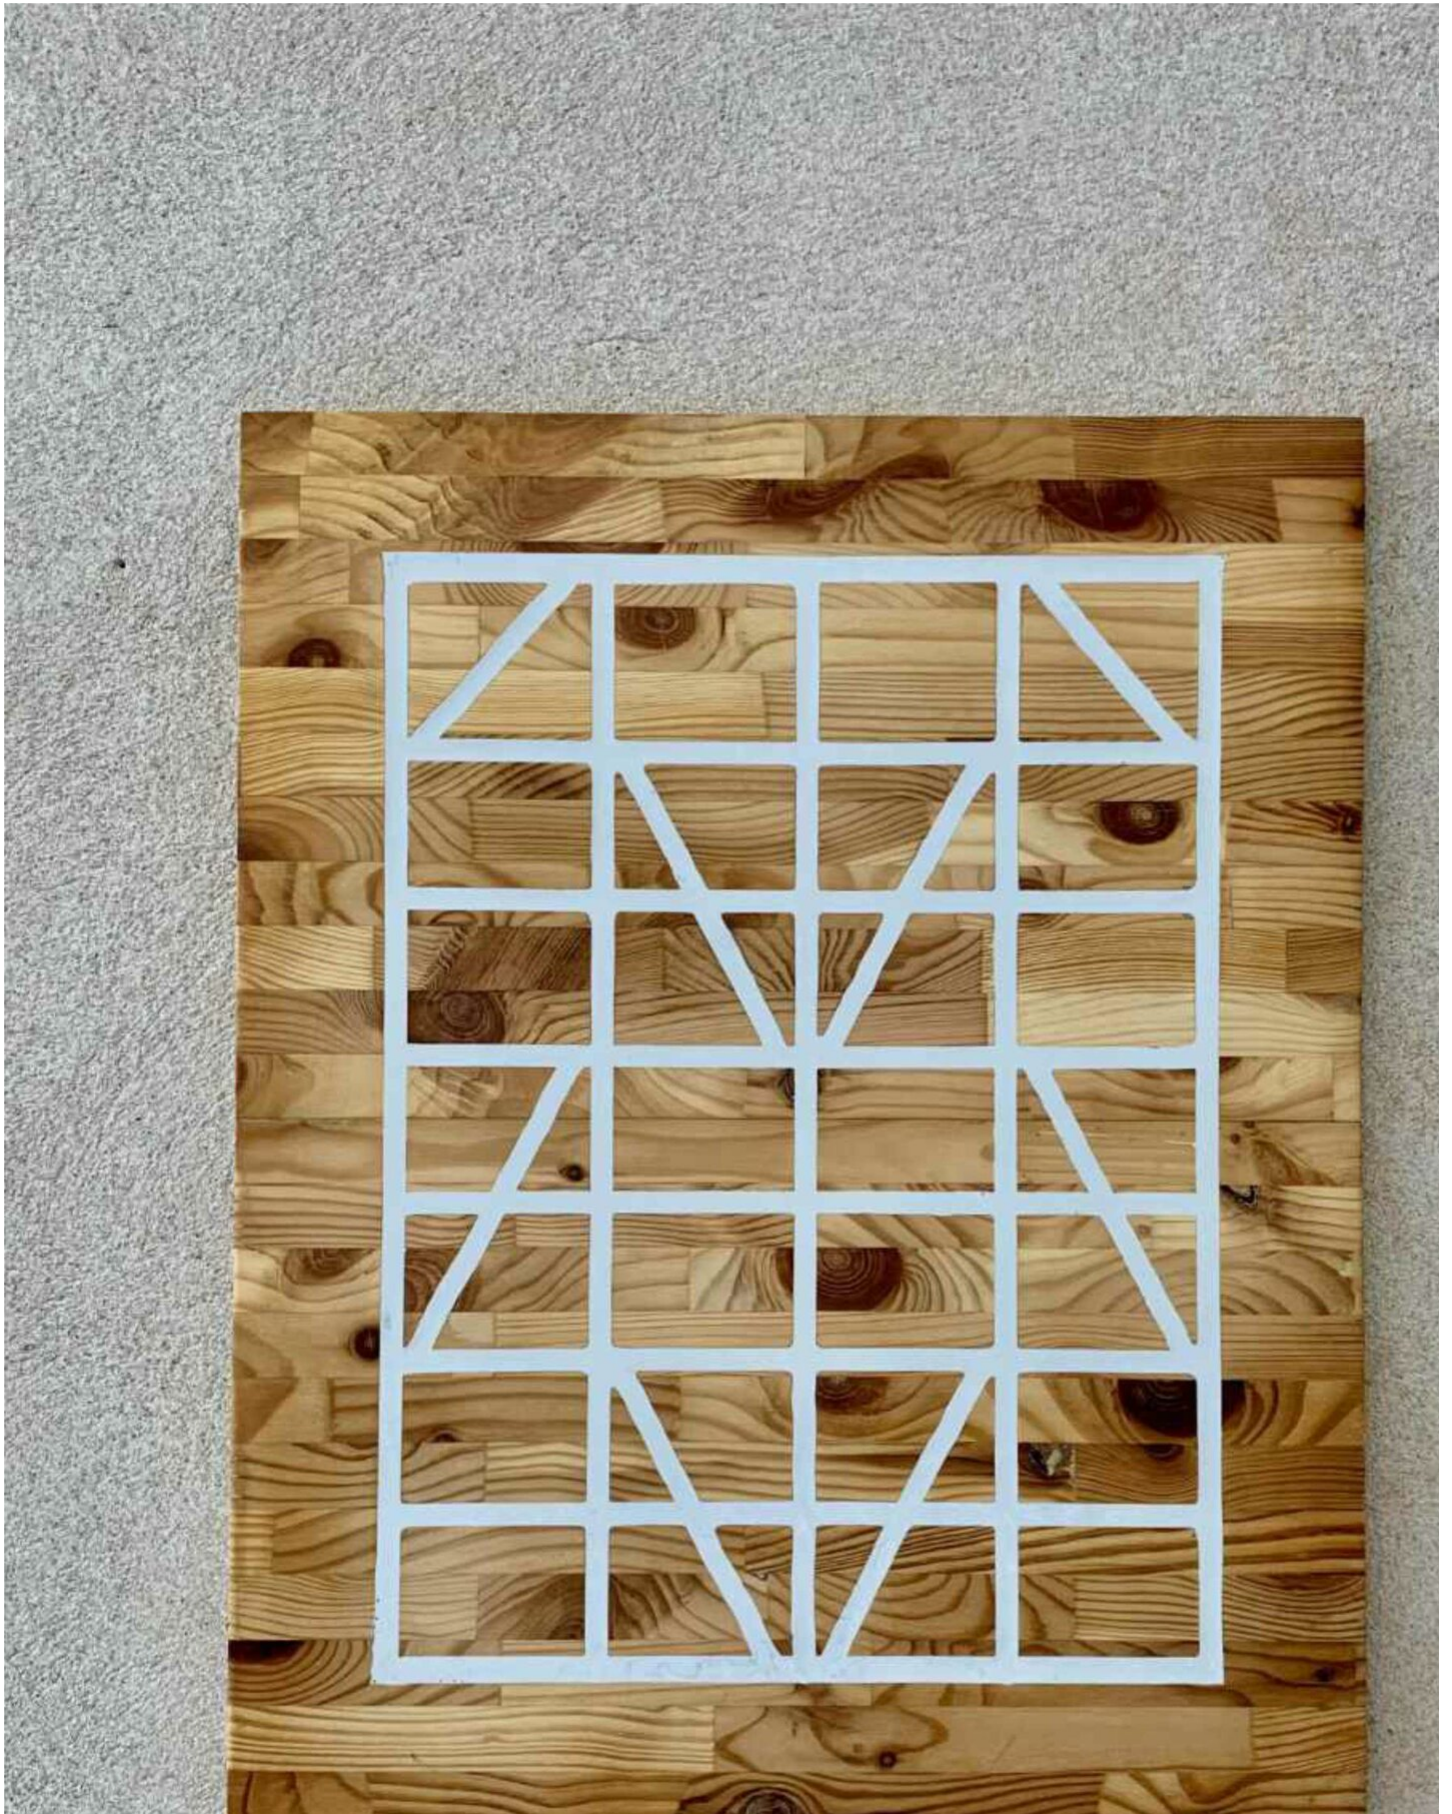

Marten Schech  
INLAY FRAMEWORK (GREY) , 2023  
Framework

Wood, Resin, Wax  
50 x 40 x 2,5 cm | 19 3/4 x 15 3/4 x 1 in  
Unique

---

**Bernhard Knaus Fine Art**

Niddastrasse 84  
60329 Frankfurt am Main  
Fon +49 (0)69 244 507 68  
[knaus@bernhardknaus.de](mailto:knaus@bernhardknaus.de)  
[bernhardknaus.com](http://bernhardknaus.com)