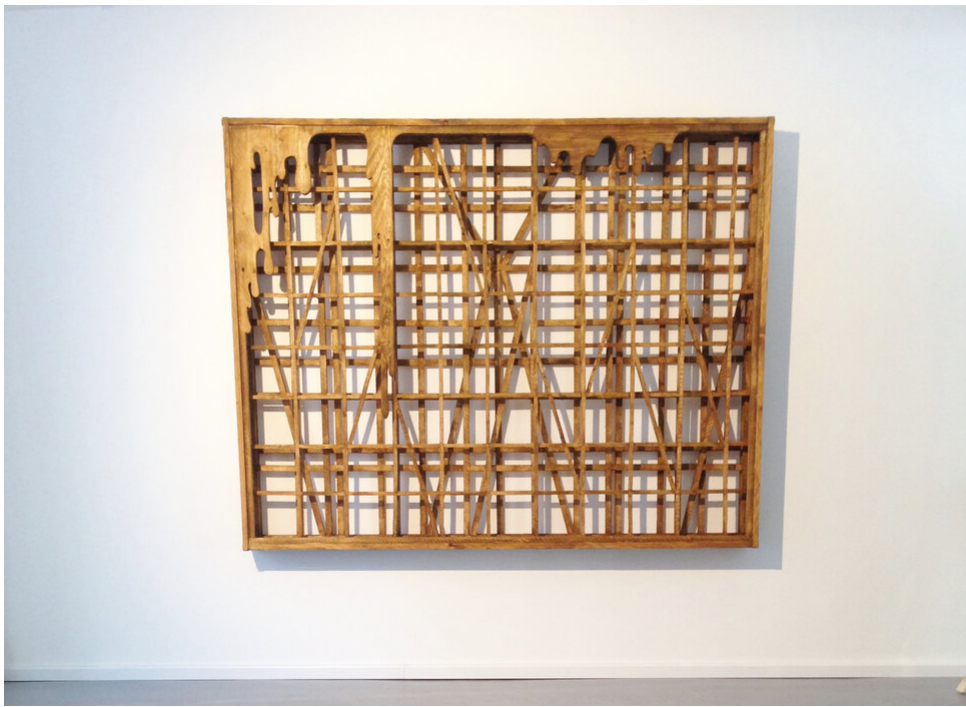

Marten Schech
Framework 9, 2019
Framework

Wood, color
155 x 200 x 17 cm | 61 x 78 3/4 x 6 2/3 in
Unique

Bernhard Knaus Fine Art

Niddastrasse 84
60329 Frankfurt am Main
Fon +49 (0)69 244 507 68
knaus@bernhardknaus.de
bernhardknaus.com