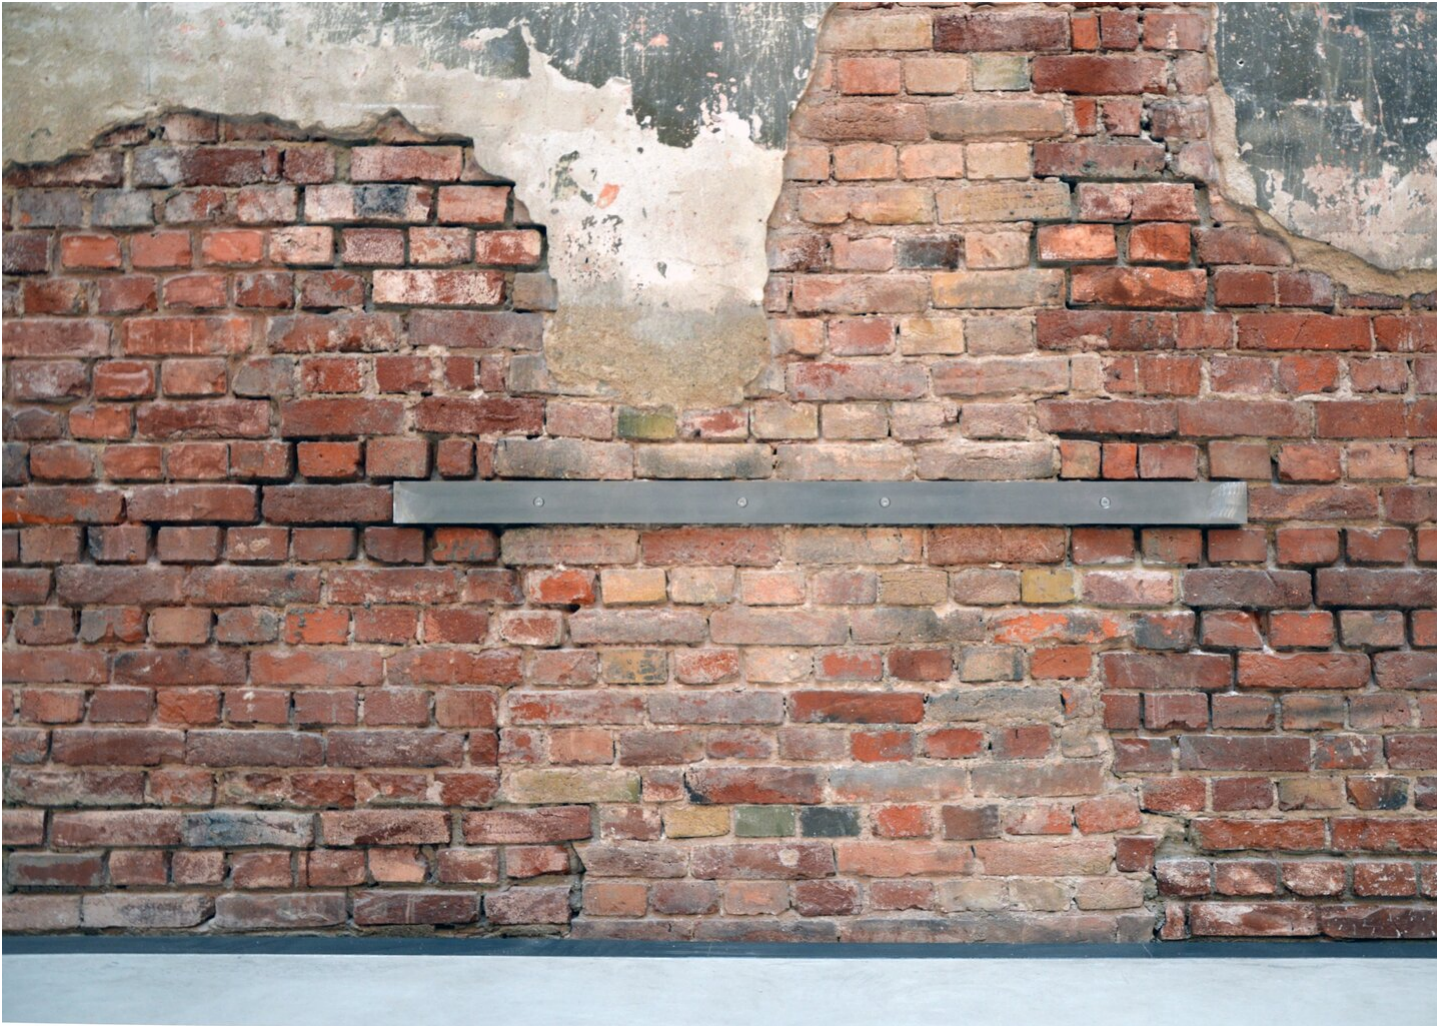

Marten Schech  
Cramp iron, 2015  
Cramp iron

Stainless steel, stainless steel screws  
120 x 10 x 1,5 cm | 47 1/4 x 4 x 2/3 in

---

**Bernhard Knaus Fine Art**

Niddastrasse 84  
60329 Frankfurt am Main  
Fon +49 (0)69 244 507 68  
[knaus@berhardknaus.de](mailto:knaus@berhardknaus.de)  
[berhardknaus.com](http://berhardknaus.com)