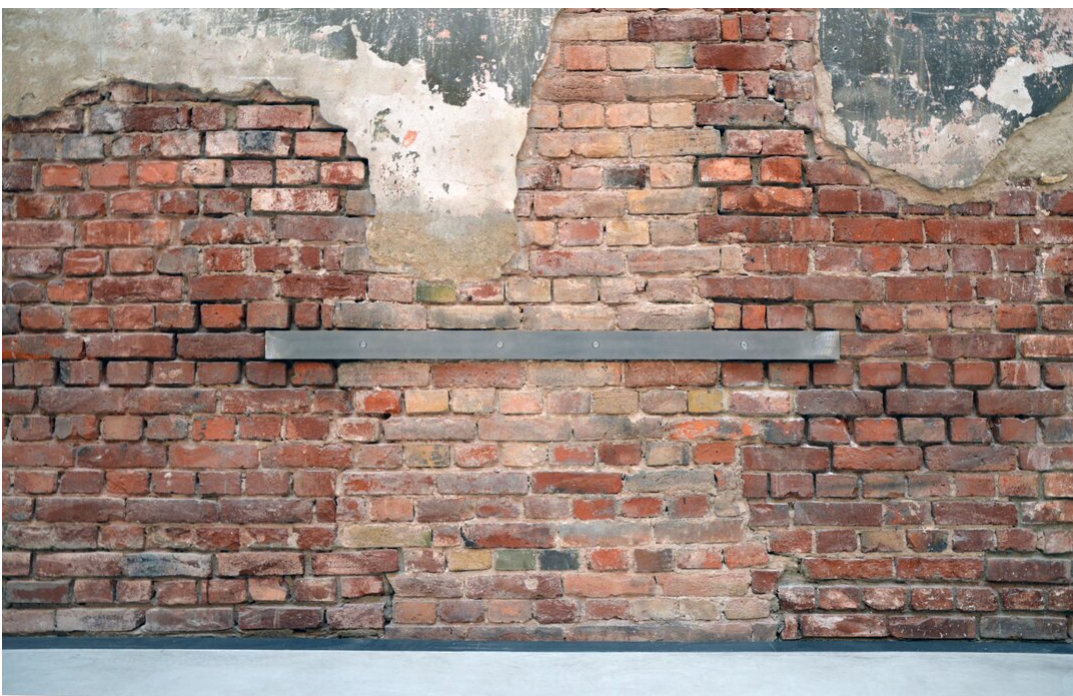

Marten Schech  
Cramp iron, 2015  
Cramp iron

Stainless steel, stainless steel screws  
120 x 10 x 1,5 cm | 47 1/4 x 4 x 2/3 in

---

**Bernhard Knaus Fine Art**

Niddastrasse 84  
60329 Frankfurt am Main  
Fon +49 (0)69 244 507 68  
[knaus@berhardknaus.de](mailto:knaus@berhardknaus.de)  
[berhardknaus.com](http://berhardknaus.com)