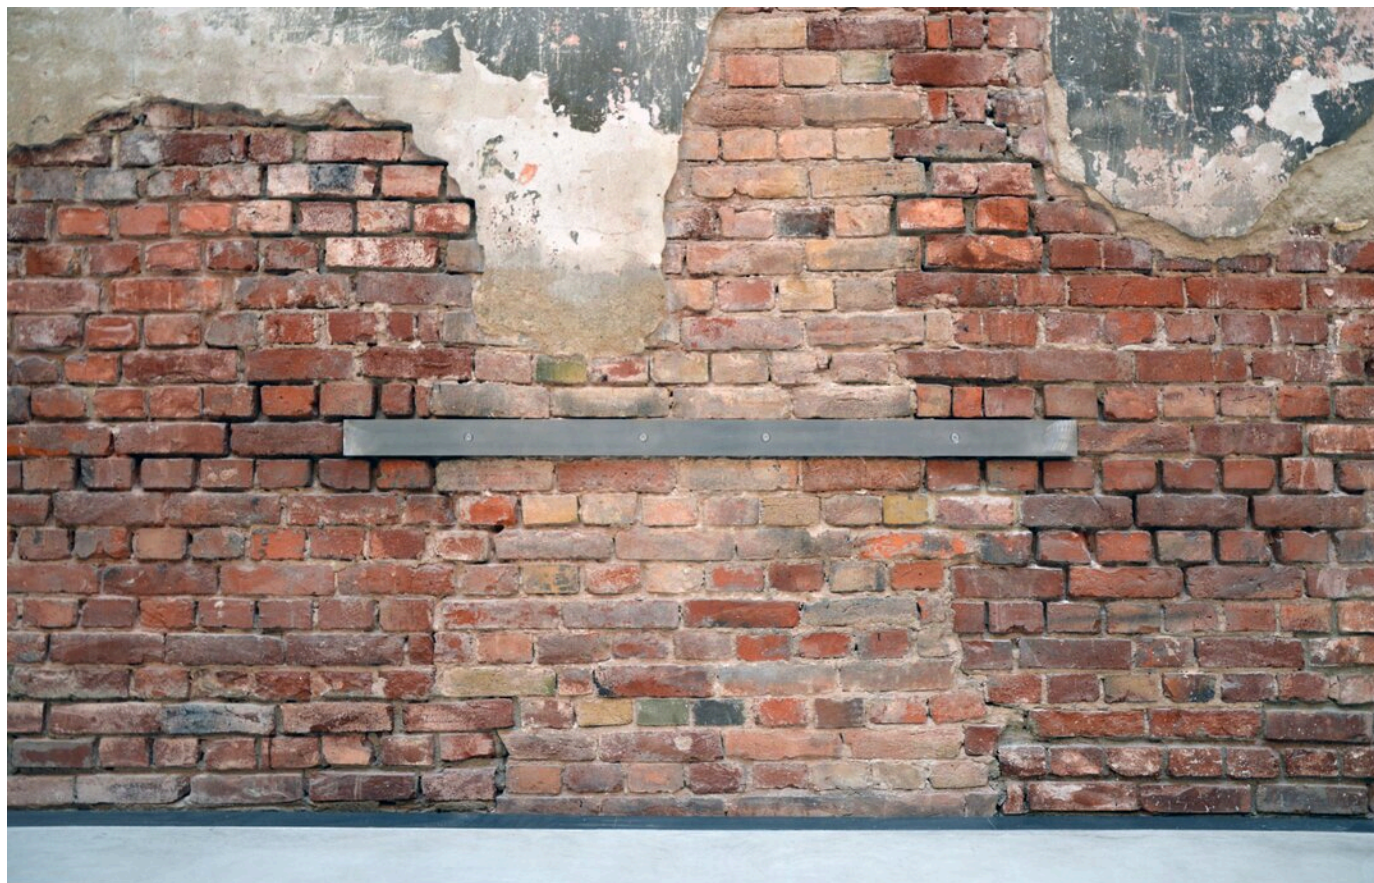

Marten Schech

Cramp iron, 2015
Cramp iron

Stainless steel, stainless steel screws
120 x 10 x 1,5 cm | 47 1/4 x 4 x 2/3 in

Bernhard Knaus Fine Art

Niddastrasse 84
60329 Frankfurt am Main
Fon +49 (0)69 244 507 68
knaus@bernhardknaus.de
bernhardknaus.com