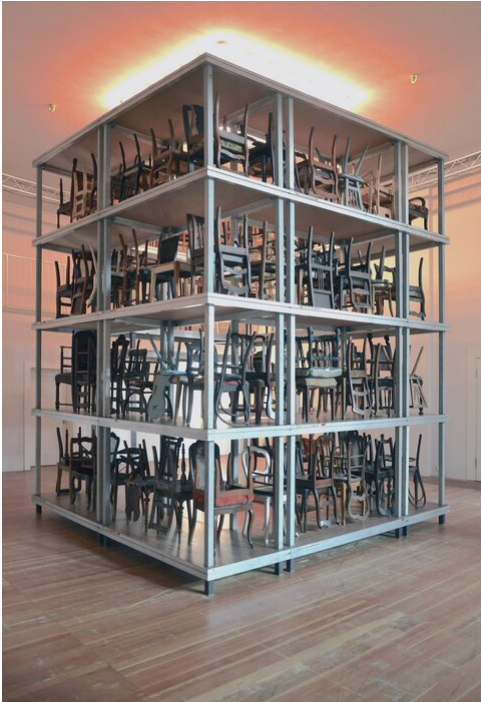

Marten Schech  
Stuhlregal 3, 2017  
Chair shelf

Stage elements, chairs, light  
400 x 400 x 500 cm | 157 1/2 x 157 1/2 x 196 3/4 in  
Unique

**Bernhard Knaus Fine Art**

Niddastrasse 84  
60329 Frankfurt am Main  
Fon +49 (0)69 244 507 68  
[knaus@bernhardknaus.de](mailto:knaus@bernhardknaus.de)  
[bernhardknaus.com](http://bernhardknaus.com)